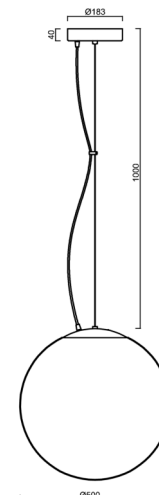

ISIS L4 PM HP

LED-5L08E950ZL11/PM4/L100 NL DALI 4K##

WWW.OSMONT.CZ

ISIS L4 PM HP

Produktcode: IS164789

Art: LED-5L08E950ZL11/PM4/L100 NL DALI 4K##

Kurzbeschreibung der leuchte: Edelstahl polierte Oberfläche | LED-Pendelleuchte mit hoher Leistung DALI | PMMA-Schirm | Stahlseile Anhänger (mit Zuleitung) 100 cm |

Technische Daten

Arten von leuchten	Dimmbar
Befestigungsart	Aufgehängt - Draht
Basismaterial	rostfreier Stahl
Schattenmaterial	glänzendes Polymethylmethacrylat
Grundfarbe	Polierter Edelstahl
Schattenfarbe	Weiß
Schatten halten	Halter aus Stahl
Montageort	Decke
Breite	500 mm
Länge	500 mm
Höhe	500 mm
Durchmesser	Ø 500 mm
Scharnierlänge	1000 mm
Montageloch	3xØ5mm
Kabeldurchgang	2xØ16mm
Energieklasse	D
Schlagfestigkeit	IK06
Betriebstemperatur	von -20°C bis +30°C

Elektrische Daten

Energieverbrauch	59 W
Schutz vor Eindringen	IP40
Steckdose	LED modul
Klemme	Schnappklemmenblock
Anzahl der Leuchte pro Spannungssicherung B10A	15 Stck
Anzahl der Leuchte pro Spannungssicherung B16A	25 Stck
Anzahl der Leuchte pro Spannungssicherung C10A	26 Stck
Anzahl der Leuchte pro Spannungssicherung C16A	42 Stck
Spínací proud	5 A / 50 sec