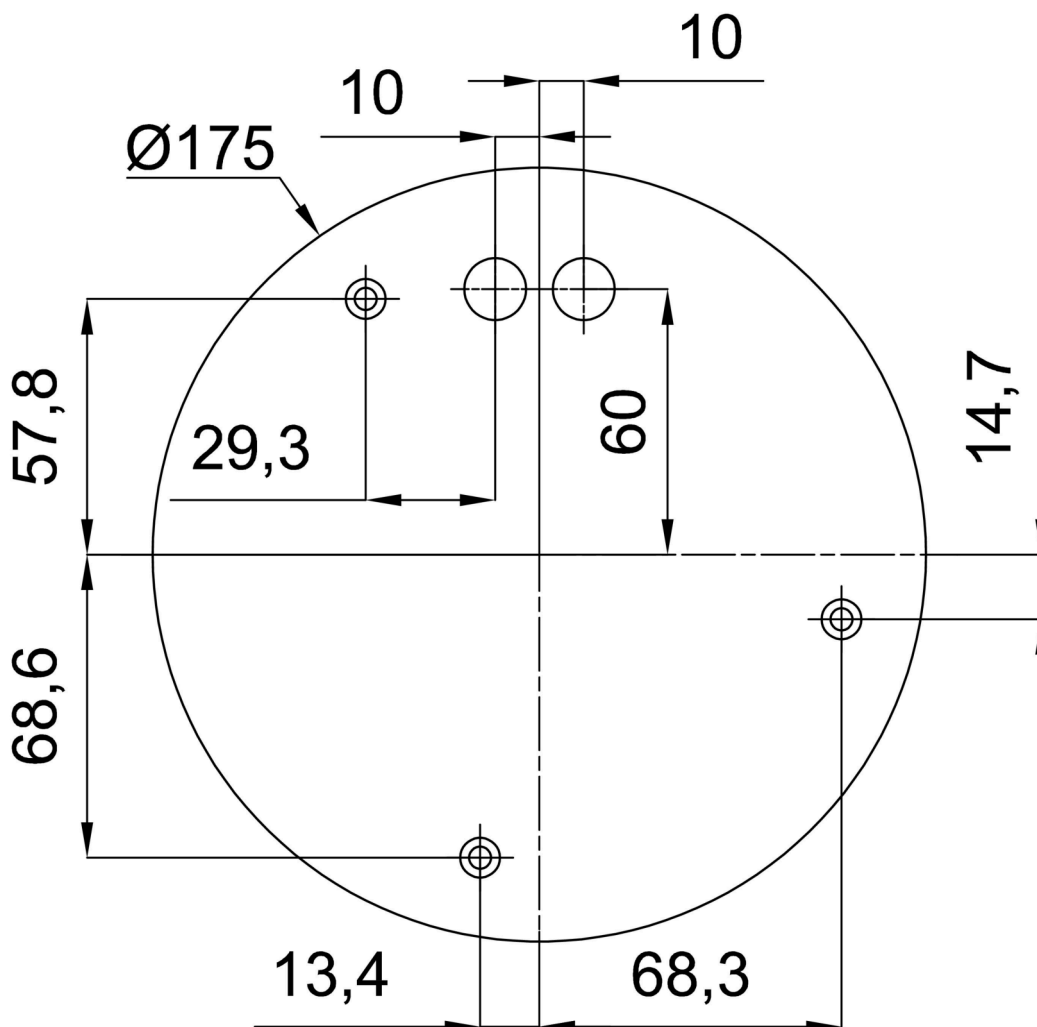

Technische Daten

Arten von leuchten	Dimmbar
Befestigungsart	Aufgehängt - Draht
Basismaterial	rostfreier Stahl
Schattenmaterial	glänzendes Polymethylmethacrylat
Grundfarbe	Polierter Edelstahl
Schattenfarbe	Weiß
Schatten halten	Halter aus Stahl
Montageort	Decke
Breite	500 mm
Länge	500 mm
Höhe	500 mm
Durchmesser	Ø 500 mm
Scharnierlänge	1000 mm
Montageloch	3xØ5mm
Kabeldurchgang	2xØ16mm
Energieklasse	D
Schlagfestigkeit	IK06
Betriebstemperatur	von -20°C bis +30°C

TECHNISCHES ARBEITSBLATT

Eulum-Daten für Berechnungsprogramme sind unter www.osmont.cz verfügbar.

Logistische Daten

EAN	8591728032326
Gewicht NTTO	3.8 Kg
Gewicht BTTO	5.3 Kg
Anzahl kartons	2 Stck
Paketvolumen	0.148 m ³
Paket 1 breite	0.52 m
Paket 1 länge	0.52 m
Paket 1 höhe	0.53 m
Garantie*	60 Monate

*Die Garantie für die Batterien gilt für 36 Monate ab Kaufdatum.

Einbaumaße:

Zusätzliches Sortiment:

Lampenschirm

Produktcode	Name	Farbe	Bild	Zeichnung
20603	PM4	Weiß		