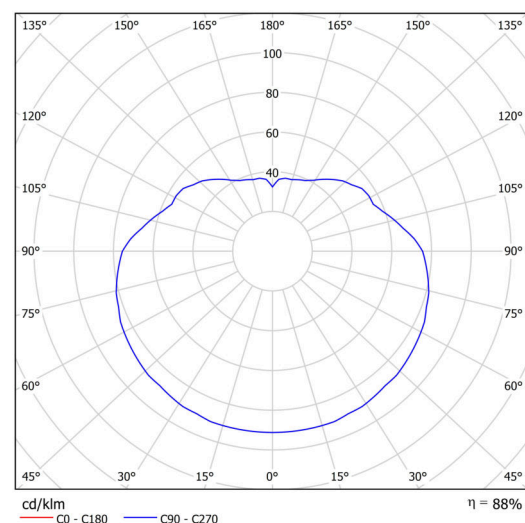

Technische Daten

Arten von leuchten	Dimmbar
Befestigungsart	Aufgehängt - Draht
Basismaterial	rostfreier Stahl
Schattenmaterial	glänzendes Polymethylmethacrylat
Grundfarbe	Polierter Edelstahl
Schattenfarbe	Weiß
Schatten halten	Halter aus Stahl
Montageort	Decke
Breite	500 mm
Länge	500 mm
Höhe	500 mm
Durchmesser	Ø 500 mm
Scharnierlänge	1000 mm
Montageloch	3xØ5mm
Kabeldurchgang	2xØ16mm
Energieklasse	D
Schlagfestigkeit	IK06
Betriebstemperatur	von -20°C bis +30°C

Leuchtende Daten

Leuchtenlichtstrom	8450 lm
Lichtstrom der quelle	9600 lm
Leuchteneffizienz	143 lm/W
Chromatizitätstemperatur	4000 K
LED-Lebensdauer L80/B10	100000 Std.
CRI	Ra80
MacAdam	3
Fotobiologische Sicherheit der Leuchte	Risk group 0