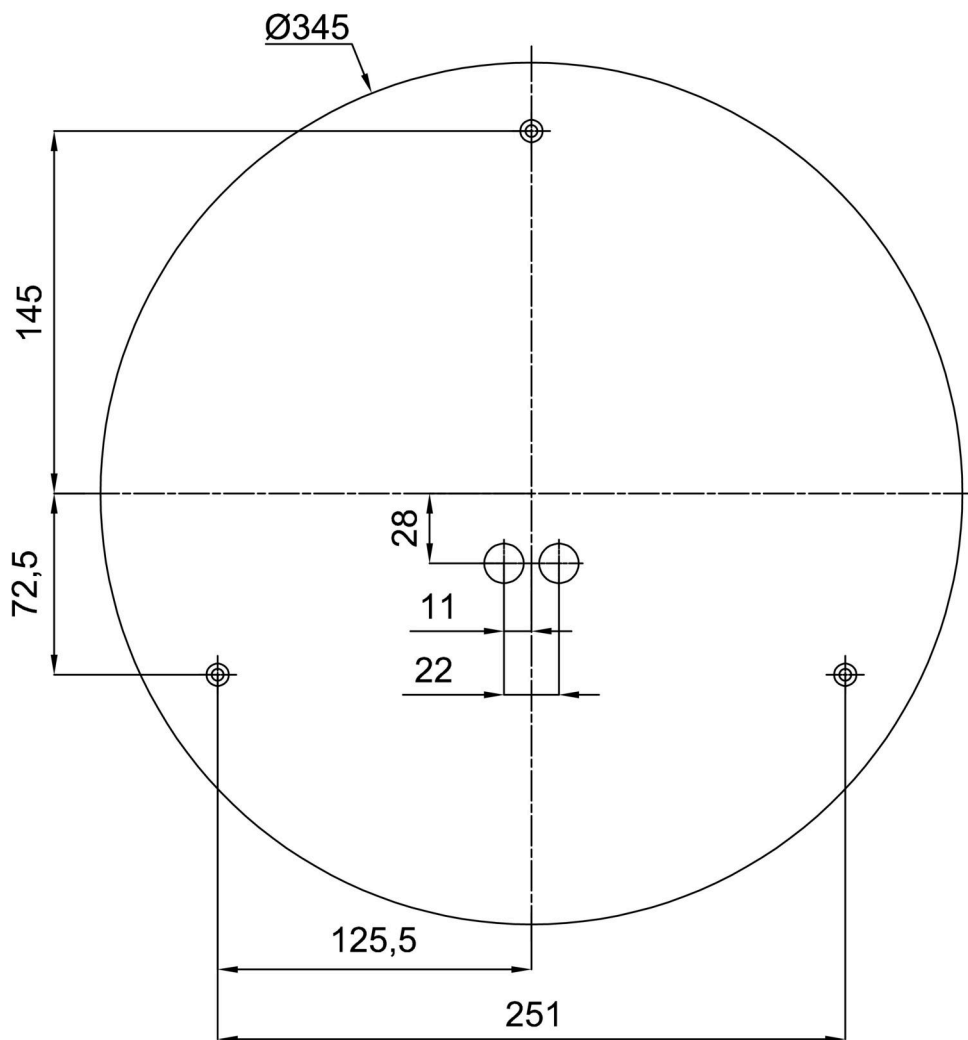

Logistische Daten

EAN	8591728098193
Gewicht NTTO	3.7 Kg
Gewicht BTTO	4.1 Kg
Anzahl kartons	1 Stck
Paketvolumen	0.023 m³
Paket 1 breite	0.435 m
Paket 1 länge	0.435 m
Paket 1 höhe	0.12 m
Garantie*	60 Monate

*Die Garantie für die Batterien gilt für 36 Monate ab Kaufdatum.

Einbaumaße: