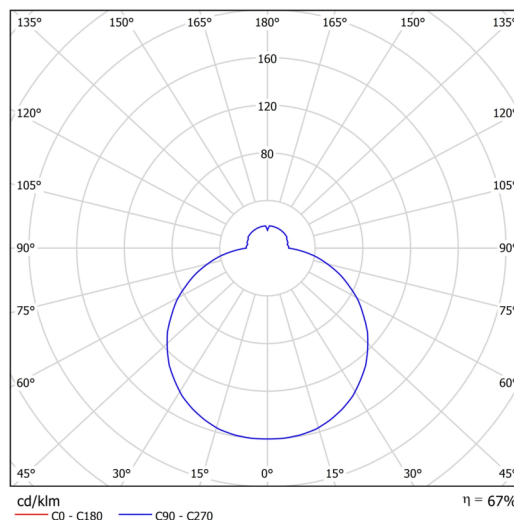

Leuchtende Daten

Leuchtenlichtstrom	2510/2620 lm
Lichtstrom der quelle	3750/3910 lm
Leuchteneffizienz	104 lm/W
Chromatizitätstemperatur	3000/4000 K
LED-Lebensdauer L80/B10	100000 Std.
CRI	Ra80
MacAdam	3
Fotobiologische Sicherheit der Leuchte	Risk group 0