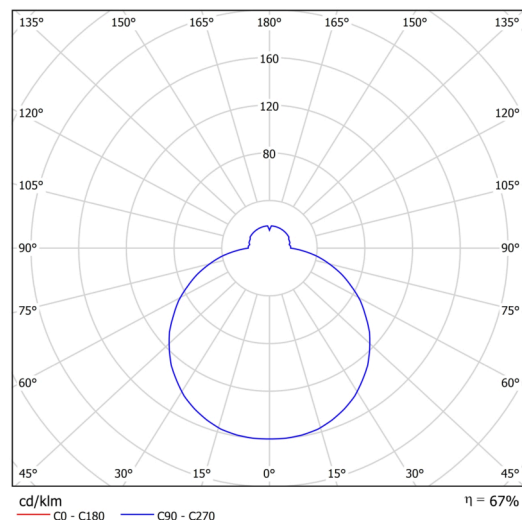

Leuchtende Daten

Leuchtenlichtstrom	1860 lm
Lichtstrom der quelle	2770 lm
Leuchteneffizienz	109 lm/W
Chromatizitätstemperatur	4000 K
LED-Lebensdauer L80/B10	100000 Std.
CRI	Ra80
MacAdam	3
Fotobiologische Sicherheit der Leuchte	Risk group 0