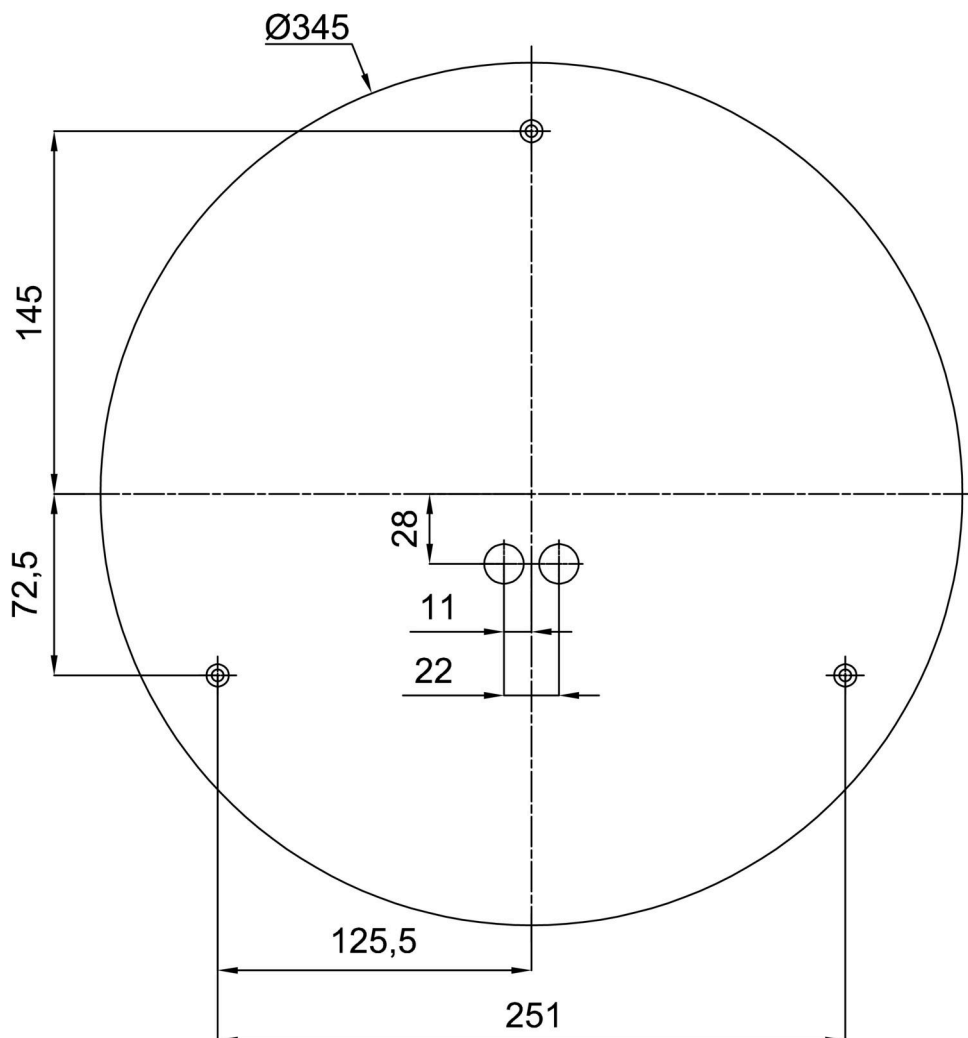

TECHNISCHES ARBEITSBLATT

Eulum-Daten für Berechnungsprogramme sind unter www.osmont.cz verfügbar.

Logistische Daten

EAN	8591728096649
Gewicht NTTO	3.7 Kg
Gewicht BTTO	4.1 Kg
Anzahl kartons	1 Stck
Paketvolumen	0.023 m³
Paket 1 breite	0.435 m
Paket 1 länge	0.435 m
Paket 1 höhe	0.12 m
Garantie*	60 Monate

*Die Garantie für die Batterien gilt für 36 Monate ab Kaufdatum.

Einbaumaße: