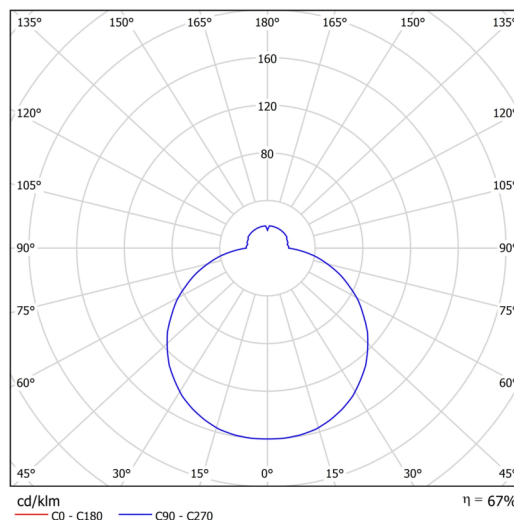

Leuchtende Daten

Leuchtenlichtstrom	2480 lm
Lichtstrom der quelle	3700 lm
Leuchteneffizienz	107 lm/W
Chromatizitätstemperatur	2700-6500 K
LED-Lebensdauer L80/B10	100000 Std.
CRI	Ra80
MacAdam	3
Fotobiologische Sicherheit der Leuchte	Risk group 0