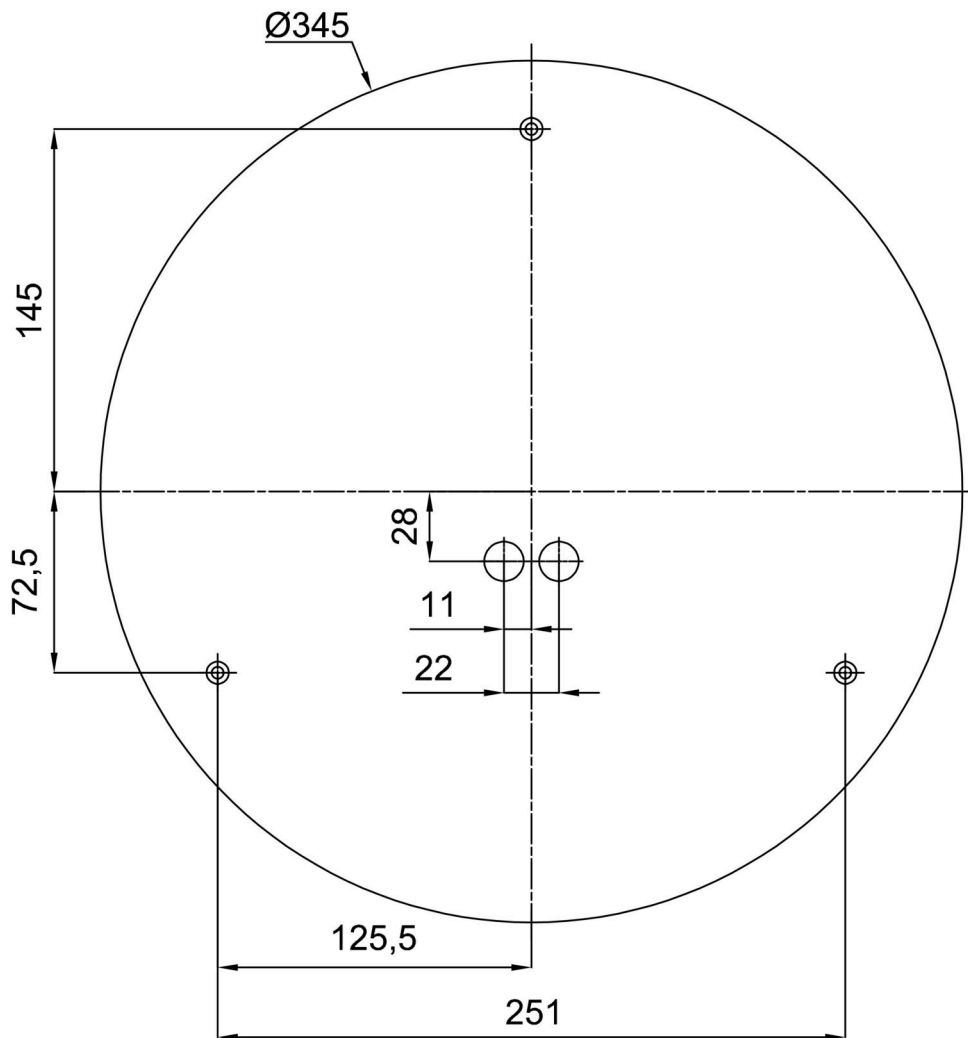

Logistische Daten

EAN	8591728095796
Gewicht NTTO	3.7 Kg
Gewicht BTTO	4.1 Kg
Anzahl kartons	1 Stck
Paketvolumen	0.023 m³
Paket 1 breite	0.435 m
Paket 1 länge	0.435 m
Paket 1 höhe	0.12 m
Garantie*	60 Monate

*Die Garantie für die Batterien gilt für 36 Monate ab Kaufdatum.

Einbaumaße: