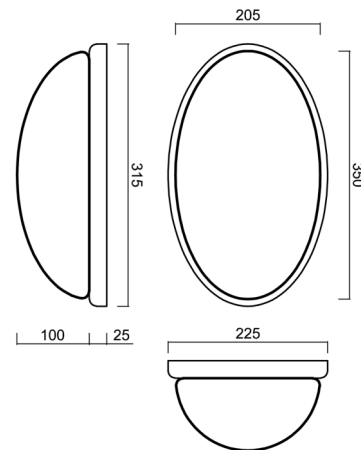

ALMA D2

IN-22U2/123/S4*

WWW.OSMONT.CZ

ALMA D2

Produktcode: ALM41664

Art: IN-22U2/123/S4*

Kurzbeschreibung der Leuchte: Weiß Farbe | Decke oder Wand
E27 Licht EIN/AUS | TRIPLEX OPAL mundgeblasener Glasschirm |

Technisch

Arten von Leuchten	Klassisch on/off
Befestigungsart	Aufbauleuchten
Basismaterial	Stahl
Schattenmaterial	dreischichtiges Glas TRIPLEX OPAL
Grundfarbe	Weiß Ral9003
Schattenfarbe	Weiß
Schatten halten	Faltsystem
Montageort	Wand / Decke
Breite	350 mm
Länge	205 mm
Höhe	140 mm
Montageloch	4xØ5mm
Kabeldurchgang	2xØ16mm
Schlagfestigkeit	IK01
Betriebstemperatur	von -20°C bis +30°C

Logistik

EAN	8591728416645
Gewicht NTTO	2.2 Kg
Gewicht BTTO	2.4 Kg
Anzahl kartons	1 Stck
Paketvolumen	0.014 m ³
Paket 1 breite	0.38 m
Paket 1 länge	0.245 m
Paket 1 höhe	0.15 m
Garantie*	60 Monate

*Die Garantie für die Batterien gilt für 12 Monate ab Kaufdatum.

Einbaumaße:

Zusätzliches Sortiment:

Lampenschirm

Produktcode	Name	Farbe	Beschreibung	Bild	Zeichnung
20027	123	Weiß	příslušenství	