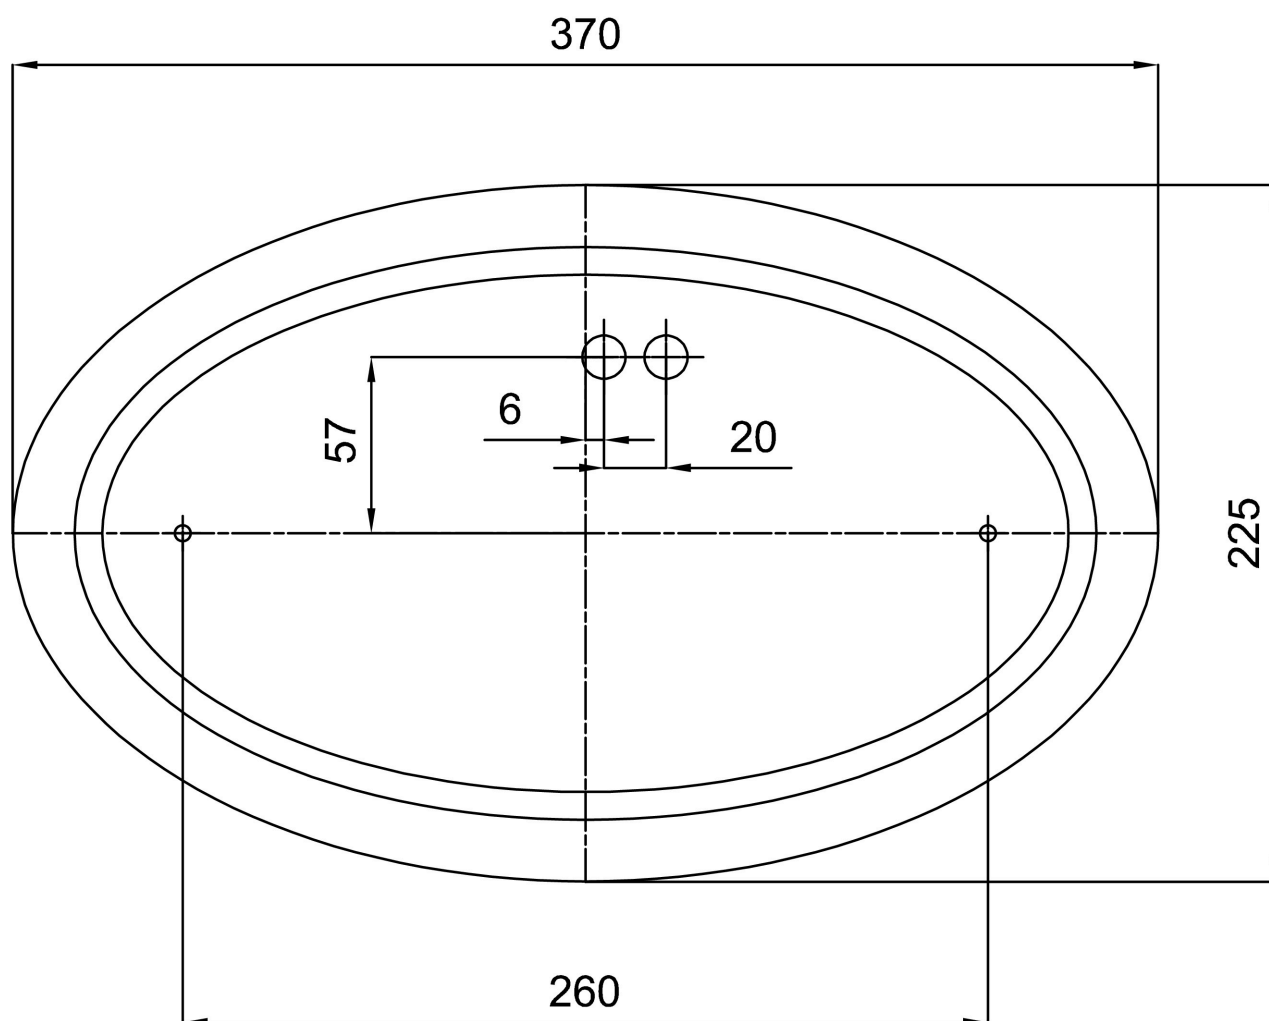

Technisch

Arten von Leuchten	Klassisch on/off
Befestigungsart	Aufbauleuchten
Basismaterial	Stahl
Schattenmaterial	dreischichtiges Glas TRIPLEX OPAL
Grundfarbe	Weiß Ral9003
Schattenfarbe	Weiß
Schatten halten	Faltsystem
Montageort	Wand / Decke
Breite	350 mm
Länge	205 mm
Höhe	140 mm
Montageloch	4xØ5mm
Kabeldurchgang	2xØ16mm
Schlagfestigkeit	IK01
Betriebstemperatur	von -20°C bis +30°C

Elektrisch

Energieverbrauch	2x25 W
Schutz vor Eindringen	IP41
Steckdose	E27
Klemme	Schraubklemmenblock

Leuchtend

Fotobiologische Sicherheit der Leuchte	Risk group 0
--	--------------

Eulum-Daten für Berechnungsprogramme sind unter www.osmont.cz verfügbar.

Einbaumaße:

Zusätzliches Sortiment:

Lampenschirm

Produktcode	Name	Farbe	Beschreibung	Bild	Zeichnung
20027	123	Weiß	příslušenství	