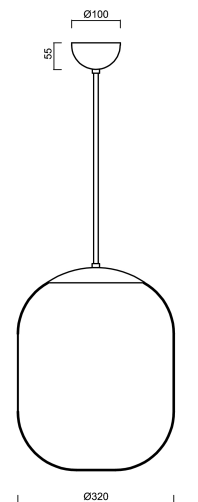

TANIA P1

Kód produktu: TAN58115

Typ: Z11/296/L20 NL*

Krátký popis svítidla: Nerez leštěné závěsné žárovkové svítidlo ON/OFF a skleněné stínidlo TRIPLEX OPAL. Tyčový závěs o délce 20 cm.

Technická data

Typy svítidel	Klasické on/off
Typ montáže	závěsné - tyč
Materiál základny	nerez ocel
Materiál stínidla	třívrstvé sklo TRIPLEX OPÁL
Barva základny	nerez leštěná
Barva stínidla	bílá
Držení stínidla	ocelový držák
Umístění montáže	strop
Šířka	320 mm
Délka	320 mm
Výška	415 mm
Průměr	ø 320 mm
Délka závěsu	200 mm
Montážní otvor	není
Rázová pevnost	IK01
Provozní teplota	od -20°C do +30°C

Elektrická data

Příkon	40 W
Stupeň krytí	IP40
Objímka	E27
Svorkovnice	není

Světelná data

Fotobiologická bezpečnost svítidla dle EN 62471 (Blue light hazard)	Risk group 0

Eulum data pro výpočtové programy jsou k dispozici na www.osmont.cz.