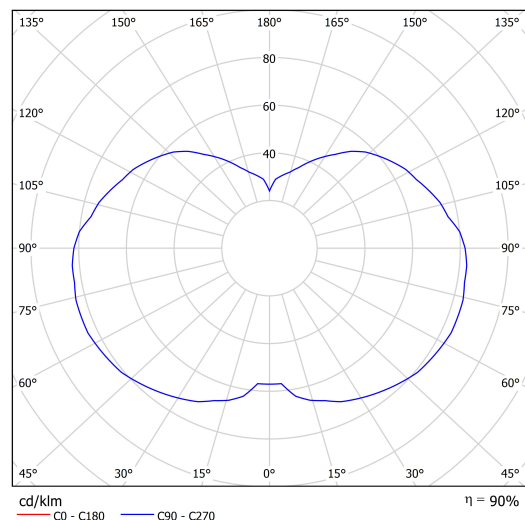

TANIA P1

Kód produktu: TAN58115

Typ: Z11/296/L20 NL*

Krátký popis svítidla: Nerez leštěné závěsné žárovkové svítidlo ON/OFF a skleněné stínidlo TRIPLEX OPAL. Tyčový závěs o délce 20 cm.

Technická data

Typy svítidel	Klasické on/off
Typ montáže	závěsné - tyč
Materiál základny	nerez ocel
Materiál stínidla	třívrstvé sklo TRIPLEX OPÁL
Barva základny	nerez leštěná
Barva stínidla	bílá
Držení stínidla	ocelový držák
Umístění montáže	strop
Šířka	320 mm
Délka	320 mm
Výška	415 mm
Průměr	ø 320 mm
Délka závěsu	200 mm
Montážní otvor	není
Rázová pevnost	IK01
Provozní teplota	od -20°C do +30°C

Elektrická data

Příkon	40 W
Stupeň krytí	IP40
Objímka	E27
Svorkovnice	není

Světelná data

Fotobiologická bezpečnost svítidla dle EN 62471 (Blue light hazard)	Risk group 0

Eulum data pro výpočtové programy jsou k dispozici na www.osmont.cz.