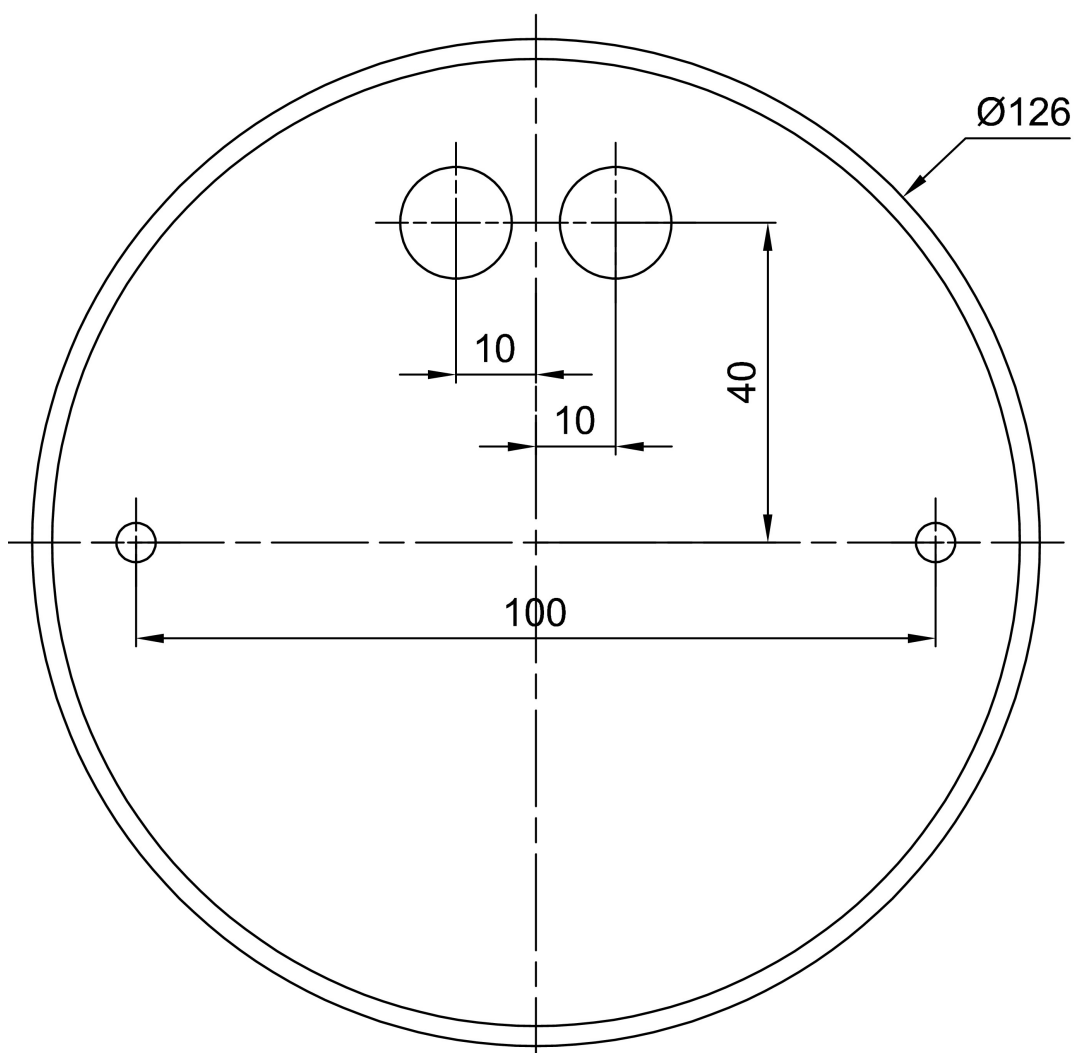

Technická data

Typy svítidel	Klasické on/off
Typ montáže	závěsné - lanko
Materiál základny	nerez ocel
Materiál stínidla	třívrstvé sklo TRIPLEX OPÁL
Barva základny	nerez leštěná
Barva stínidla	bílá
Držení stínidla	ocelový držák
Umístění montáže	strop
Šířka	400 mm
Délka	400 mm
Výška	520 mm
Průměr	ø 400 mm
Délka závěsu	1000 mm
Montážní otvor	není
Rázová pevnost	IK01
Provozní teplota	od -20°C do +30°C

Elektrická data

Příkon	40 W
Stupeň krytí	IP40
Objímka	E27
Svorkovnice	není

Světelná data

Fotobiologická bezpečnost svítidla dle EN 62471 (Blue light hazard)	Risk group 0
---	--------------

Eulum data pro výpočtové programy jsou k dispozici na www.osmont.cz.

Montážní rozměry:

Doplňkový sortiment:

Stínidlo

Kód produktu	Název	Barva	Obrázek	Rozkres
20129	298	bílá	