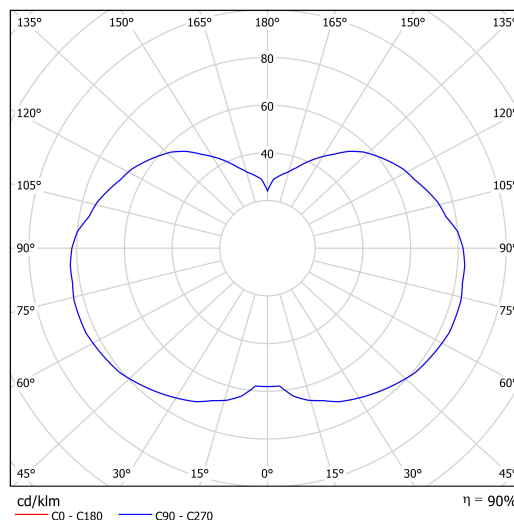

Technická data

Typy svítidel	Klasické on/off
Typ montáže	závěsné - lanko
Materiál základny	nerez ocel
Materiál stínidla	třívrstvé sklo TRIPLEX OPÁL
Barva základny	nerez leštěná
Barva stínidla	bílá
Držení stínidla	ocelový držák
Umístění montáže	strop
Šířka	400 mm
Délka	400 mm
Výška	520 mm
Průměr	ø 400 mm
Délka závěsu	1000 mm
Montážní otvor	není
Rázová pevnost	IK01
Provozní teplota	od -20°C do +30°C

Elektrická data

Příkon	40 W
Stupeň krytí	IP40
Objímka	E27
Svorkovnice	není

Světelná data

Fotobiologická bezpečnost svítidla dle EN 62471 (Blue light hazard)	Risk group 0
---	--------------

Eulum data pro výpočtové programy jsou k dispozici na www.osmont.cz.

Montážní rozměry:

Doplňkový sortiment:

Stínidlo

Kód produktu	Název	Barva	Obrázek	Rozkres
20129	298	bílá	