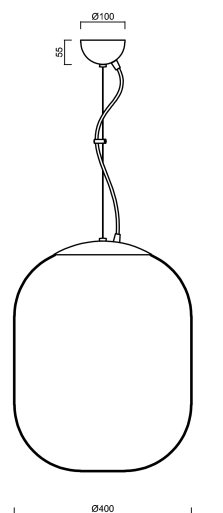

Technická data

Typy svítidel	Klasické on/off
Typ montáže	závěsné - lanko
Materiál základny	nerez ocel
Materiál stínidla	třívrstvé sklo TRIPLEX OPÁL
Barva základny	nerez leštěná
Barva stínidla	bílá
Držení stínidla	ocelový držák
Umístění montáže	strop
Šířka	400 mm
Délka	400 mm
Výška	520 mm
Průměr	ø 400 mm
Délka závěsu	1000 mm
Montážní otvor	není
Rázová pevnost	IK01
Provozní teplota	od -20°C do +30°C

Elektrická data

Příkon	40 W
Stupeň krytí	IP40
Objímka	E27
Svorkovnice	není

Světelná data

Fotobiologická bezpečnost svítidla dle EN 62471 (Blue light hazard)	Risk group 0
---	--------------

Eulum data pro výpočtové programy jsou k dispozici na www.osmont.cz.

Logistická data

EAN	8591728581664
Hmotnost NTT0	5.4 Kg
Hmotnost BTTO	7.3 Kg
Počet kartonů	1 ks
Objem balení	0.133 m ³
Balení 1 šířka	0.5 m
Balení 1 délka	0.51 m
Balení 1 výška	0.52 m
Záruka*	60 měsíců

*U akumulátorů je poskytována záruka v délce 36 měsíců od data prodeje.

Montážní rozměry:

Doplňkový sortiment:

Stínidlo

Kód produktu	Název	Barva	Obrázek	Rozkres
20129	298	bílá	