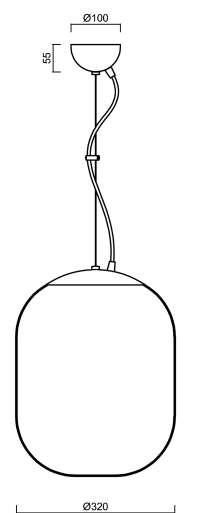

Technická data

Typy svítidel	Klasické on/off
Typ montáže	závěsné - lanko
Materiál základny	nerez ocel
Materiál stínidla	třívrstvé sklo TRIPLEX OPÁL
Barva základny	nerez leštěná
Barva stínidla	bílá
Držení stínidla	ocelový držák
Umístění montáže	strop
Šířka	320 mm
Délka	320 mm
Výška	415 mm
Průměr	ø 320 mm
Délka závěsu	1000 mm
Montážní otvor	není
Rázová pevnost	IK01
Provozní teplota	od -20°C do +30°C

Elektrická data

Příkon	40 W
Stupeň krytí	IP40
Objímka	E27
Svorkovnice	není

Světelná data

Fotobiologická bezpečnost svítidla dle EN 62471 (Blue light hazard)	Risk group 0
---	--------------

Eulum data pro výpočtové programy jsou k dispozici na www.osmont.cz.

Logistická data

EAN	8591728581565
Hmotnost NTT0	3.3 Kg
Hmotnost BTTO	4.15 Kg
Počet kartonů	2 ks
Objem balení	0.09 m ³
Balení 1 šířka	0.425 m
Balení 1 délka	0.425 m
Balení 1 výška	0.42 m
Záruka*	60 měsíců

*U akumulátorů je poskytována záruka v délce 36 měsíců od data prodeje.

Montážní rozměry:

Doplňkový sortiment:

Stínidlo

Kód produktu	Název	Barva	Obrázek	Rozkres
20128	296	bílá	