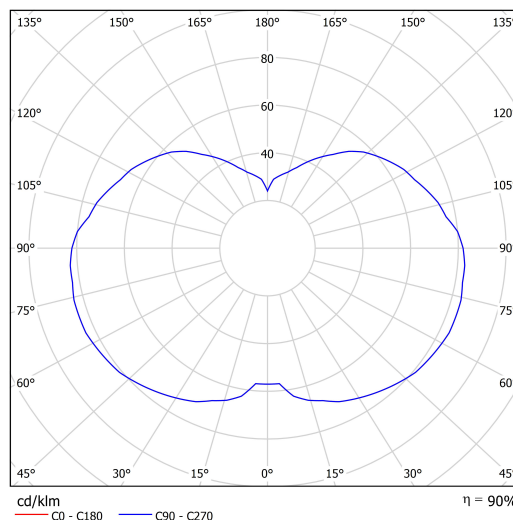

Technická data

Typy svítidel	Klasické on/off
Typ montáže	závěsné - lanko
Materiál základny	nerez ocel
Materiál stínidla	třívrstvé sklo TRIPLEX OPÁL
Barva základny	nerez leštěná
Barva stínidla	bílá
Držení stínidla	ocelový držák
Umístění montáže	strop
Šířka	320 mm
Délka	320 mm
Výška	415 mm
Průměr	ø 320 mm
Délka závěsu	1000 mm
Montážní otvor	není
Rázová pevnost	IK01
Provozní teplota	od -20°C do +30°C

Elektrická data

Příkon	40 W
Stupeň krytí	IP40
Objímka	E27
Svorkovnice	není

Světelná data

Fotobiologická bezpečnost svítidla dle EN 62471 (Blue light hazard)	Risk group 0
---	--------------

Eulum data pro výpočtové programy jsou k dispozici na www.osmont.cz.