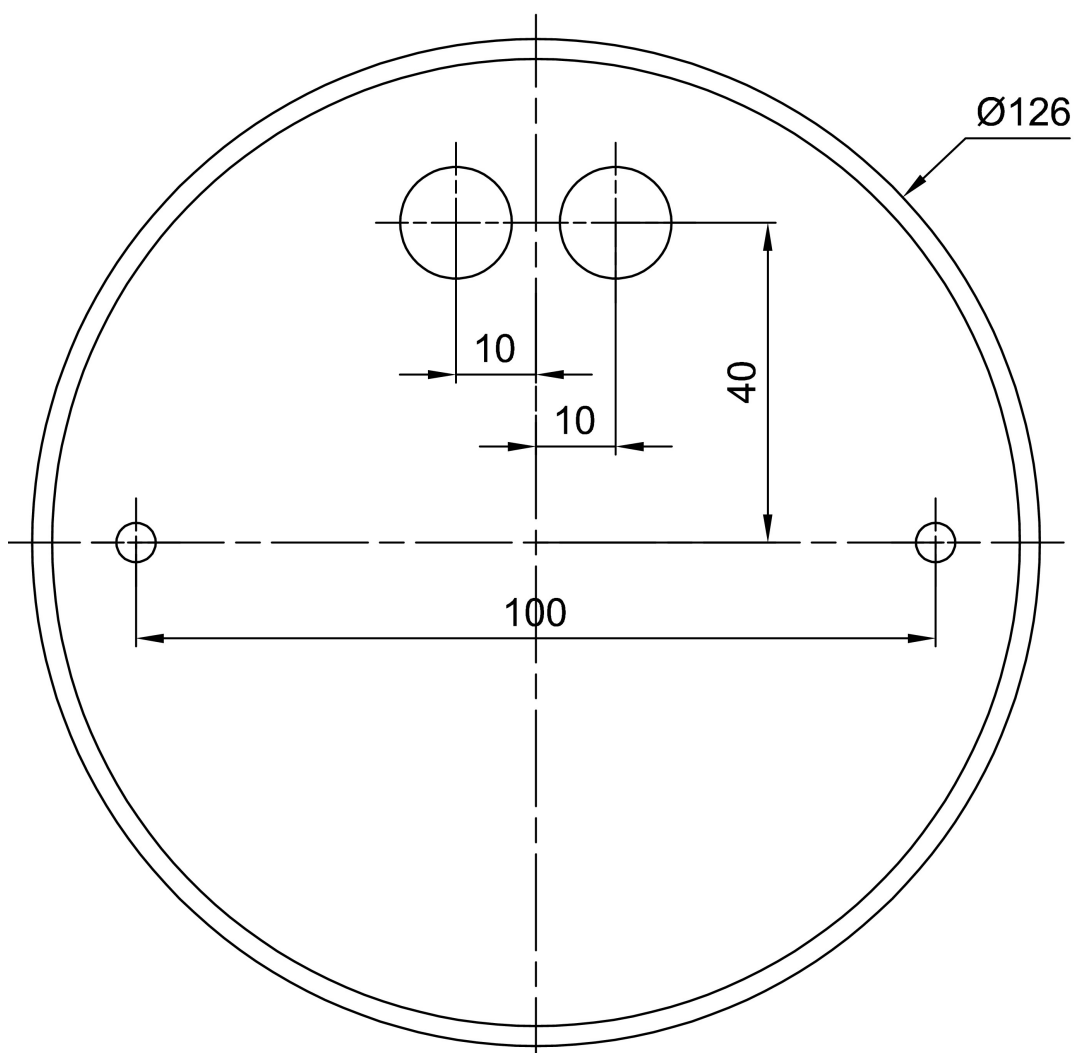

Logistická data

EAN	8591728581565
Hmotnost NTT0	3.3 Kg
Hmotnost BTTO	4.15 Kg
Počet kartonů	2 ks
Objem balení	0.09 m³
Balení 1 šířka	0.425 m
Balení 1 délka	0.425 m
Balení 1 výška	0.42 m
Záruka*	60 měsíců

*U akumulátorů je poskytována záruka v délce 36 měsíců od data prodeje.

Montážní rozměry: