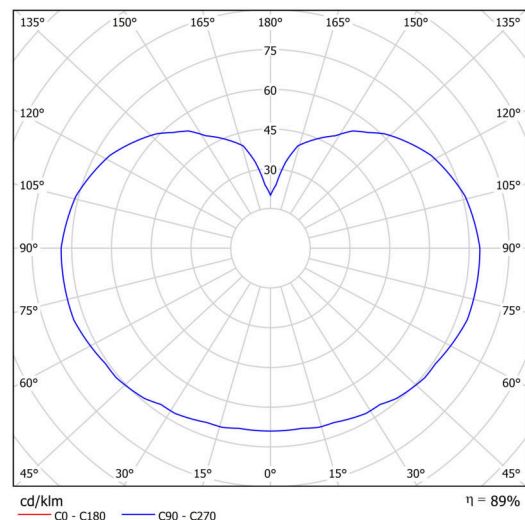

Světelná data

Fotobiologická bezpečnost svítidla dle EN 62471 (Blue light hazard)	Risk group 0

Eulum data pro výpočtové programy jsou k dispozici na www.osmont.cz.