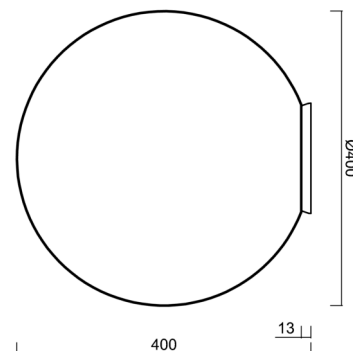

## Technická data

Typy svítidel	Klasické on/off
Typ montáže	přisazené
Materiál základny	polykarbonát
Materiál stínidla	třívrstvé sklo TRIPLEX OPÁL
Barva základny	černá Ral9005
Barva stínidla	bílá
Držení stínidla	bajonet
Umístění montáže	strop
Šířka	400 mm
Délka	400 mm
Výška	400 mm
Průměr	ø 400 mm
Montážní otvor	4xø5mm
Kabelový vstup	2xø16mm
Rázová pevnost	IK01
Provozní teplota	od -20°C do +30°C

## Montážní rozměry: