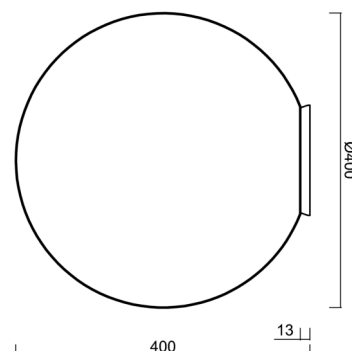

Typy svítidel	Senzorové
Typ montáže	přisazené
Materiál základny	polykarbonát
Materiál stínidla	třívrstvé sklo TRIPLEX OPÁL
Barva základny	mosaz leštěná
Barva stínidla	bílá
Držení stínidla	bajonet
Umístění montáže	strop
Šířka	400 mm
Délka	400 mm
Výška	400 mm
Průměr	ø 400 mm
Montážní otvor	4xø5mm
Kabelový vstup	2xø16mm
Rázová pevnost	IK01
Provozní teplota	od -20°C do +30°C

Eulum data pro výpočtové programy jsou k dispozici na www.osmont.cz.

Logistická data

EAN	8591728089627
Hmotnost NTT0	3.3 Kg
Hmotnost BTTO	3.8 Kg
Počet kartonů	1 ks
Objem balení	0.067 m ³
Balení 1 šířka	0.405 m
Balení 1 délka	0.405 m
Balení 1 výška	0.41 m
Záruka*	60 měsíců

Stínidlo

Kód produktu	Název	Barva	Obrázek	Rozkres
20095	196	bílá	