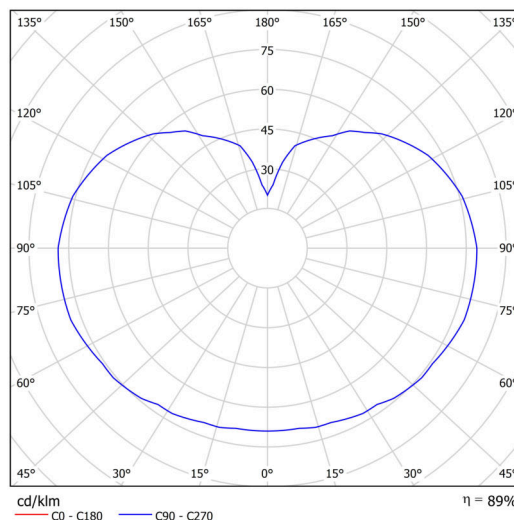

Světelná data

Fotobiologická bezpečnost svítidla dle EN 62471 (Blue light hazard)	Risk group 0

Eulum data pro výpočtové programy jsou k dispozici na www.osmont.cz.