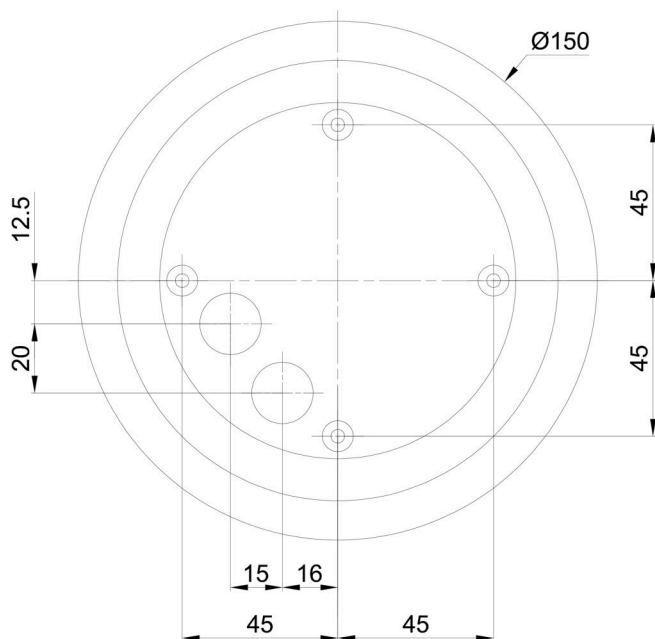

Logistická data

EAN	8591728089627
Hmotnost NTT0	3.3 Kg
Hmotnost BTTO	3.8 Kg
Počet kartonů	1 ks
Objem balení	0.067 m³
Balení 1 šířka	0.405 m
Balení 1 délka	0.405 m
Balení 1 výška	0.41 m
Záruka*	60 měsíců

*U akumulátorů je poskytována záruka v délce 36 měsíců od data prodeje.

Montážní rozměry: