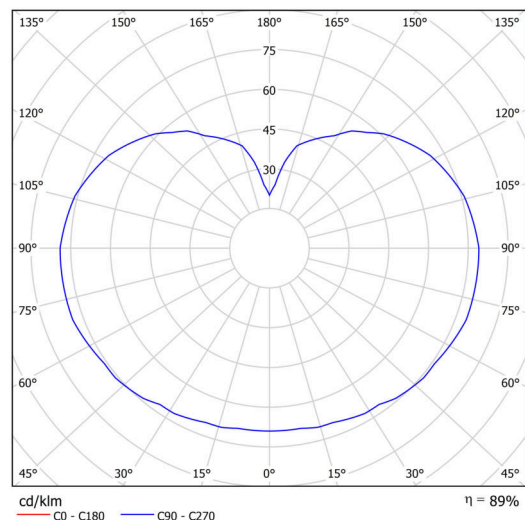

Světelná data

Fotobiologická bezpečnost svítidla dle EN 62471 (Blue light hazard)	Risk group 0

Eulum data pro výpočtové programy jsou k dispozici na www.osmont.cz.