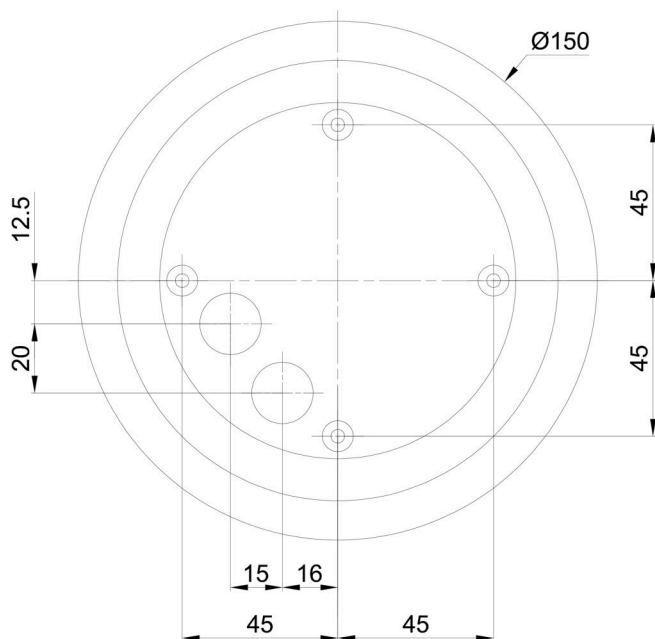

Logistická data

EAN	8591728450076
Hmotnost NTT0	3.3 Kg
Hmotnost BTTO	3.8 Kg
Počet kartonů	1 ks
Objem balení	0.067 m³
Balení 1 šířka	0.405 m
Balení 1 délka	0.405 m
Balení 1 výška	0.41 m
Záruka*	60 měsíců

*U akumulátorů je poskytována záruka v délce 36 měsíců od data prodeje.

Montážní rozměry: