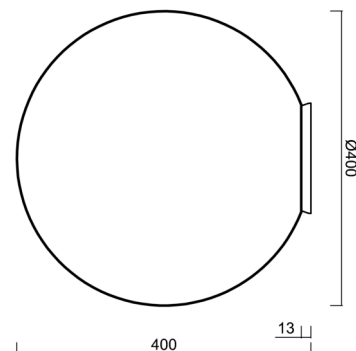

STYX 4

IN-12BD1/196 CR*

WWW.OSMONT.CZ

STYX 4

Kód produktu: STY45007

Typ: IN-12BD1/196 CR*

Krátký popis svítidla: Chromované přisazené žárovkové svítidlo ON/OFF a skleněné stínidlo TRIPLEX OPAL.

Technická data

Typy svítidel	Klasické on/off
Typ montáže	přisazené
Materiál základny	polykarbonát
Materiál stínidla	třívrstvé sklo TRIPLEX OPÁL
Barva základny	chrom
Barva stínidla	bílá
Držení stínidla	bajonet
Umístění montáže	strop
Šířka	400 mm
Délka	400 mm
Výška	400 mm
Průměr	ø 400 mm
Montážní otvor	4xø5mm
Kabelový vstup	2xø16mm
Rázová pevnost	IK01
Provozní teplota	od -20°C do +30°C

Eulum data pro výpočtové programy jsou k dispozici na www.osmont.cz.

Logistická data

EAN	8591728450076
Hmotnost NTT0	3.3 Kg
Hmotnost BTTO	3.8 Kg
Počet kartonů	1 ks
Objem balení	0.067 m ³
Balení 1 šířka	0.405 m
Balení 1 délka	0.405 m
Balení 1 výška	0.41 m
Záruka*	60 měsíců

Stínidlo

Kód produktu	Název	Barva	Obrázek	Rozkres
20095	196	bílá	