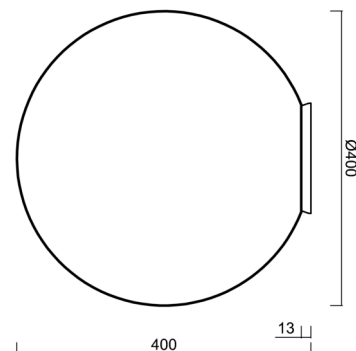

## Technická data

Typy svítidel	Klasické on/off
Typ montáže	přisazené
Materiál základny	polykarbonát
Materiál stínidla	třívrstvé sklo TRIPLEX OPÁL
Barva základny	bílá Ral9003
Barva stínidla	bílá
Držení stínidla	bajonet
Umístění montáže	strop
Šířka	400 mm
Délka	400 mm
Výška	400 mm
Průměr	ø 400 mm
Montážní otvor	4xø5mm
Kabelový vstup	2xø16mm
Rázová pevnost	IK01
Provozní teplota	od -20°C do +30°C