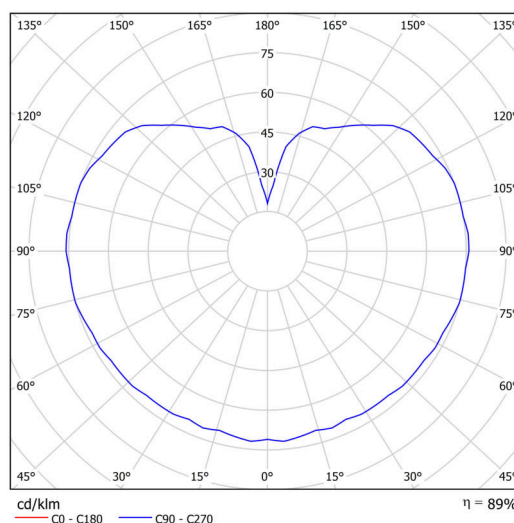

Světelná data

Fotobiologická bezpečnost svítidla dle EN 62471 (Blue light hazard)	Risk group 0

Eulum data pro výpočtové programy jsou k dispozici na www.osmont.cz.