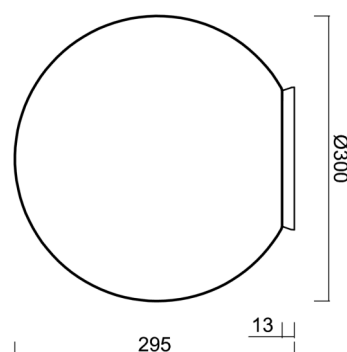

## Technická data

Typy svítidel	Klasické on/off
Typ montáže	přisazené
Materiál základny	polykarbonát
Materiál stínidla	třívrstvé sklo TRIPLEX OPÁL
Barva základny	stříbrná Ral9006
Barva stínidla	bílá
Držení stínidla	bajonet
Umístění montáže	strop/stěna
Šířka	300 mm
Délka	300 mm
Výška	295 mm
Průměr	ø 300 mm
Montážní otvor	4xø5mm
Kabelový vstup	2xø16mm
Rázová pevnost	IK01
Provozní teplota	od -20°C do +30°C

## Montážní rozměry:

## Stínidlo

Kód produktu	Název	Barva	Obrázek	Rozkres
20094	194	bílá	