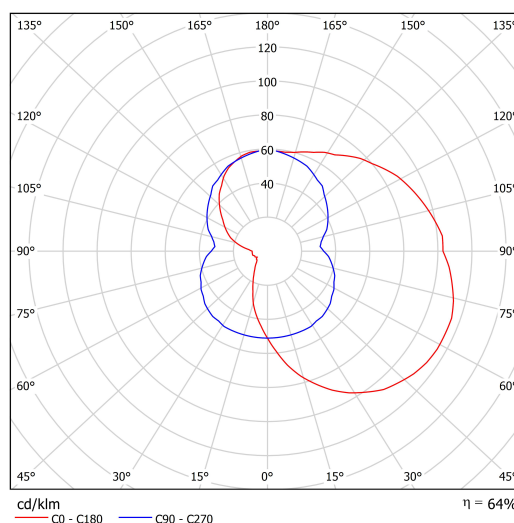

Elektrická data

Příkon	2x25 W
Stupeň krytí	IP43
Objímka	E27
Svorkovnice	zacvakávací

Světelná data

Fotobiologická bezpečnost svítidla dle EN 62471 (Blue light hazard)	Risk group 0
---	--------------

Eulum data pro výpočtové programy jsou k dispozici na www.osmont.cz.