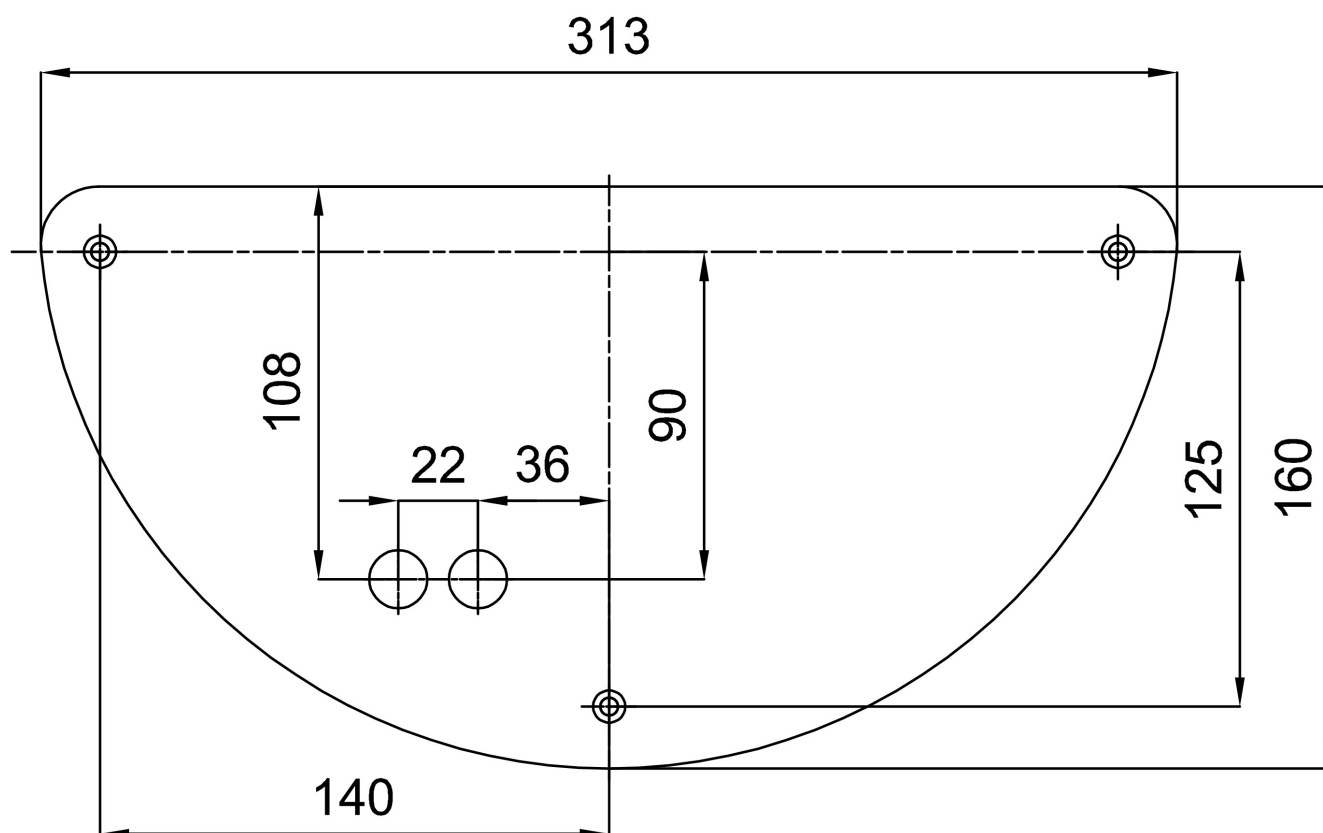

Logistická data

EAN	8591728414221
Hmotnost NTT0	2 Kg
Hmotnost BTTO	2.2 Kg
Počet kartonů	1 ks
Objem balení	0.014 m³
Balení 1 šířka	0.375 m
Balení 1 délka	0.235 m
Balení 1 výška	0.155 m
Záruka*	60 měsíců

*U akumulátorů je poskytována záruka v délce 36 měsíců od data prodeje.

Montážní rozměry: