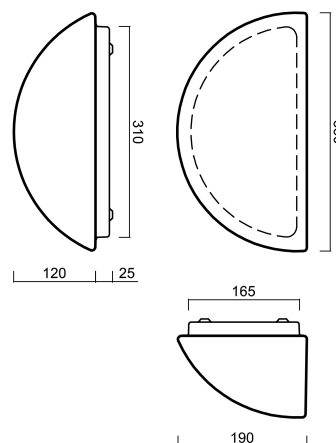

Elektrická data

Příkon	2x25 W
Stupeň krytí	IP43
Objímka	E27
Svorkovnice	zacvakávací