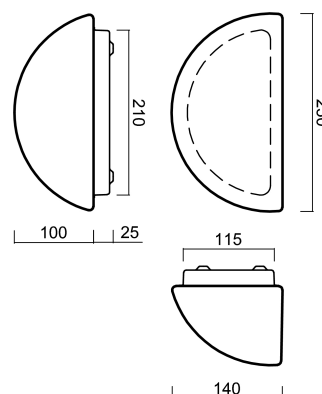

Typy svítidel	Klasické on/off
Typ montáže	přisazené
Materiál základny	ocel
Materiál stínidla	třívrstvé sklo TRIPLEX OPÁL
Barva základny	bílá Ral9003
Barva stínidla	bílá
Držení stínidla	šrouby
Umístění montáže	stěna
Šířka	250 mm
Délka	140 mm
Výška	105 mm
Montážní otvor	3xØ5mm
Kabelový vstup	2xØ16mm
Rázová pevnost	IK01
Provozní teplota	od -20°C do +30°C

Elektrická data

Příkon	25 W
Stupeň krytí	IP43
Objímka	E27
Svorkovnice	šroubovací

Světelná data

Fotobiologická bezpečnost svítidla dle EN 62471 (Blue light hazard)	Risk group 0
---	--------------

Eulum data pro výpočtové programy jsou k dispozici na www.osmont.cz.

Logistická data

EAN	8591728414177
Hmotnost NTT0	1.3 Kg
Hmotnost BTTO	1.4 Kg
Počet kartonů	1 ks
Objem balení	0.005 m ³
Balení 1 šířka	0.265 m
Balení 1 délka	0.145 m
Balení 1 výška	0.135 m
Záruka*	60 měsíců

*U akumulátorů je poskytována záruka v délce 36 měsíců od data prodeje.

Montážní rozměry:

Doplňkový sortiment:

Stínidlo

Kód produktu	Název	Barva	Obrázek	Rozkres
20020	244	bílá	