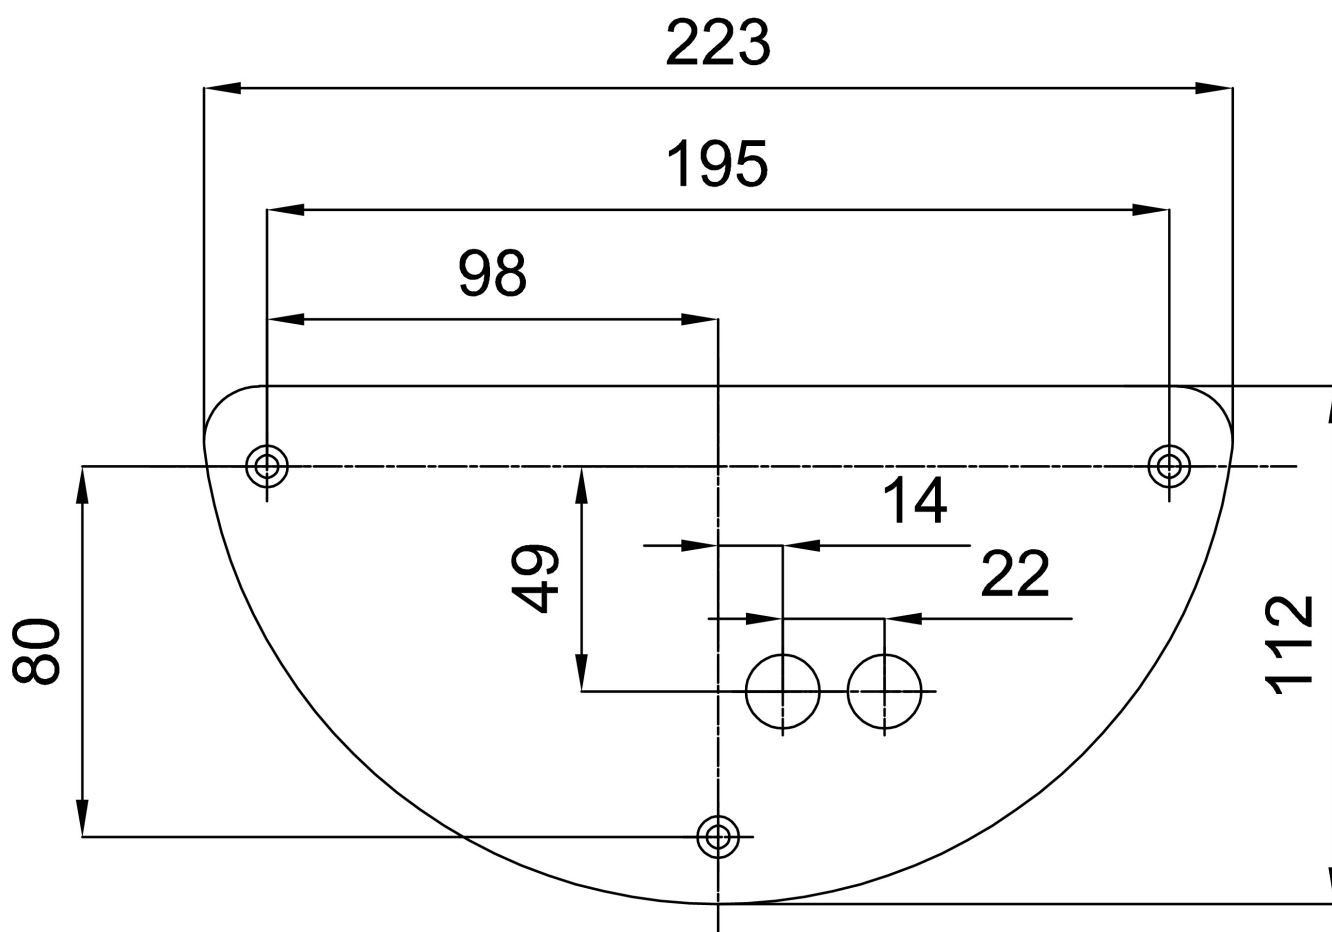

Typy svítidel	Klasické on/off
Typ montáže	přisazené
Materiál základny	ocel
Materiál stínidla	třívrstvé sklo TRIPLEX OPÁL
Barva základny	bílá Ral9003
Barva stínidla	bílá
Držení stínidla	šrouby
Umístění montáže	stěna
Šířka	250 mm
Délka	140 mm
Výška	105 mm
Montážní otvor	3xØ5mm
Kabelový vstup	2xØ16mm
Rázová pevnost	IK01
Provozní teplota	od -20°C do +30°C

Elektrická data

Příkon	25 W
Stupeň krytí	IP43
Objímka	E27
Svorkovnice	šroubovací

Světelná data

Fotobiologická bezpečnost svítidla dle EN 62471 (Blue light hazard)	Risk group 0
---	--------------

Eulum data pro výpočtové programy jsou k dispozici na www.osmont.cz.

Logistická data

EAN	8591728414177
Hmotnost NTT0	1.3 Kg
Hmotnost BTTO	1.4 Kg
Počet kartonů	1 ks
Objem balení	0.005 m ³
Balení 1 šířka	0.265 m
Balení 1 délka	0.145 m
Balení 1 výška	0.135 m
Záruka*	60 měsíců

*U akumulátorů je poskytována záruka v délce 36 měsíců od data prodeje.

Montážní rozměry:

Doplňkový sortiment:

Stínidlo

Kód produktu	Název	Barva	Obrázek	Rozkres
20020	244	bílá	