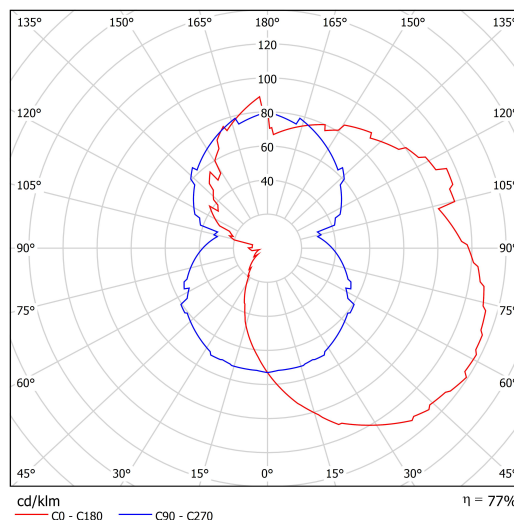

Elektrická data

Příkon	25 W
Stupeň krytí	IP43
Objímka	E27
Svorkovnice	šroubovací

Světelná data

Fotobiologická bezpečnost svítidla dle EN 62471 (Blue light hazard)	Risk group 0
---	--------------

Eulum data pro výpočtové programy jsou k dispozici na www.osmont.cz.