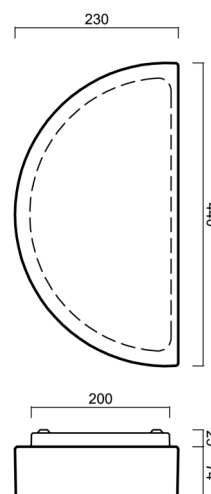

Typy svítidel	Klasické on/off
Typ montáže	přisazené
Materiál základny	ocel
Materiál stínidla	třívrstvé sklo TRIPLEX OPÁL
Barva základny	bílá Ral9003
Barva stínidla	bílá
Držení stínidla	sklapovací systém
Umístění montáže	stěna
Šířka	438 mm
Délka	230 mm
Výška	90 mm
Montážní otvor	4xØ5mm
Kabelový vstup	2xØ16mm
Rázová pevnost	IK01
Provozní teplota	od -20°C do +30°C

Montážní rozměry:

Doplňkový sortiment:

Stínidlo

Kód produktu	Název	Barva	Obrázek	Rozkres
20106	202	bílá	