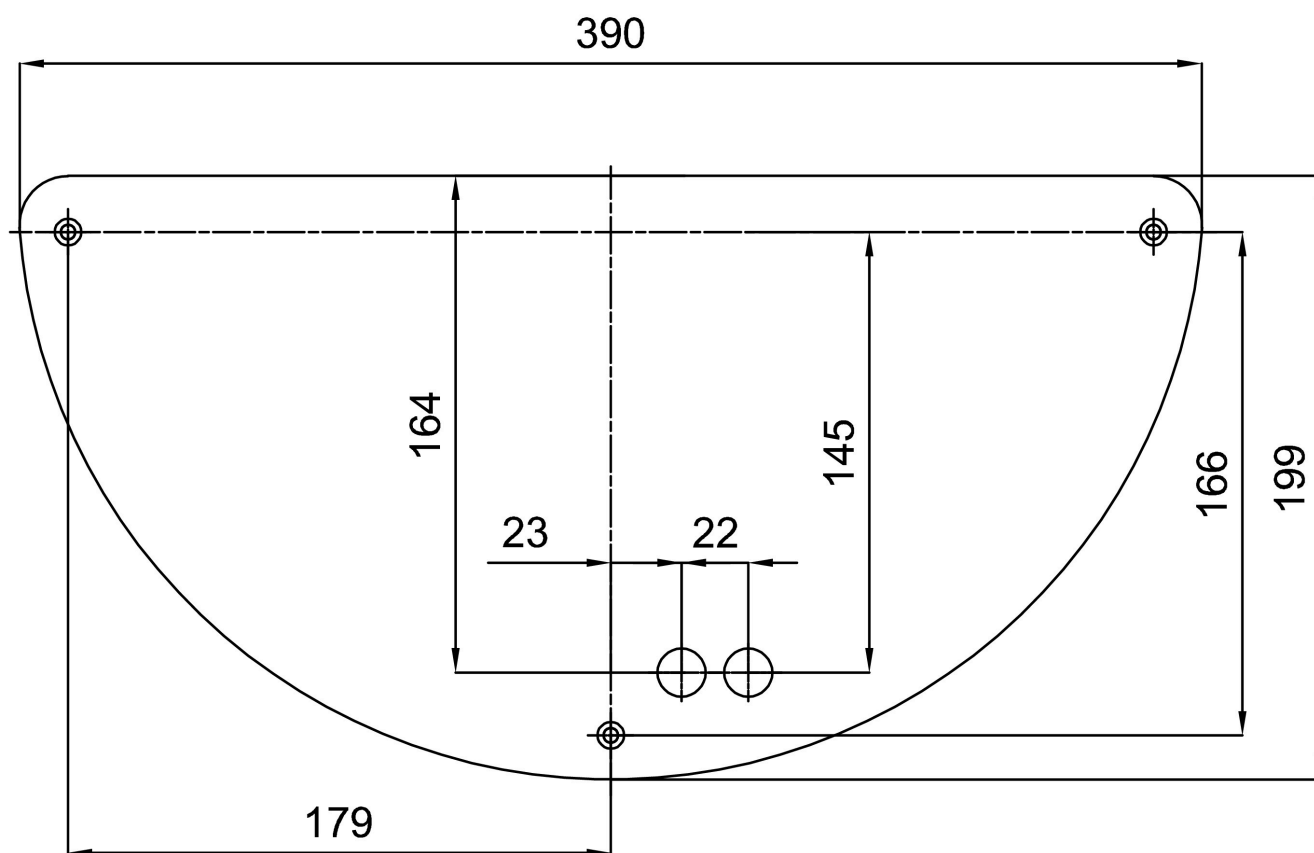

Typy svítidel	Klasické on/off
Typ montáže	přisazené
Materiál základny	ocel
Materiál stínidla	třívrstvé sklo TRIPLEX OPÁL
Barva základny	bílá Ral9003
Barva stínidla	bílá
Držení stínidla	sklapovací systém
Umístění montáže	stěna
Šířka	438 mm
Délka	230 mm
Výška	90 mm
Montážní otvor	4xØ5mm
Kabelový vstup	2xØ16mm
Rázová pevnost	IK01
Provozní teplota	od -20°C do +30°C

Elektrická data

Příkon	2x25 W
Stupeň krytí	IP43
Objímka	E27
Svorkovnice	zacvakávací

Světelná data

Fotobiologická bezpečnost svítidla dle EN 62471 (Blue light hazard)	Risk group 0
---	--------------

Eulum data pro výpočtové programy jsou k dispozici na www.osmont.cz.

Montážní rozměry:

Doplňkový sortiment:

Stínidlo

Kód produktu	Název	Barva	Obrázek	Rozkres
20106	202	bílá	