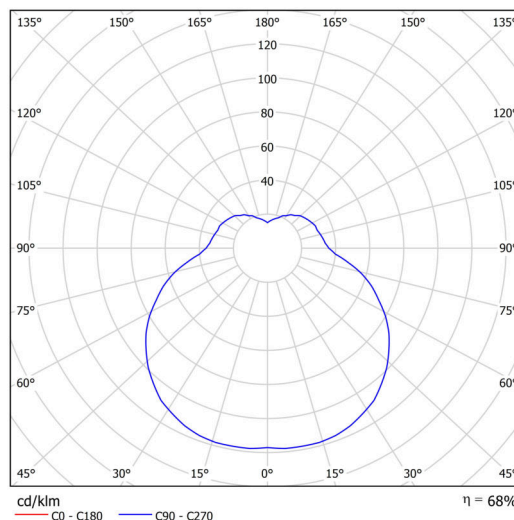

Typy svítidel	Klasické on/off
Typ montáže	přisazené
Materiál základny	ocel
Materiál stínidla	třívrstvé sklo TRIPLEX OPÁL
Barva základny	bílá Ral9003
Barva stínidla	bílá
Držení stínidla	sklapovací systém
Umístění montáže	stěna
Šířka	438 mm
Délka	230 mm
Výška	90 mm
Montážní otvor	4xØ5mm
Kabelový vstup	2xØ16mm
Rázová pevnost	IK01
Provozní teplota	od -20°C do +30°C

Elektrická data

Příkon	2x25 W
Stupeň krytí	IP43
Objímka	E27
Svorkovnice	zacvakávací

Světelná data

Fotobiologická bezpečnost svítidla dle EN 62471 (Blue light hazard)	Risk group 0
---	--------------

Eulum data pro výpočtové programy jsou k dispozici na www.osmont.cz.

Montážní rozměry:

Doplňkový sortiment:

Stínidlo

Kód produktu	Název	Barva	Obrázek	Rozkres
20106	202	bílá	