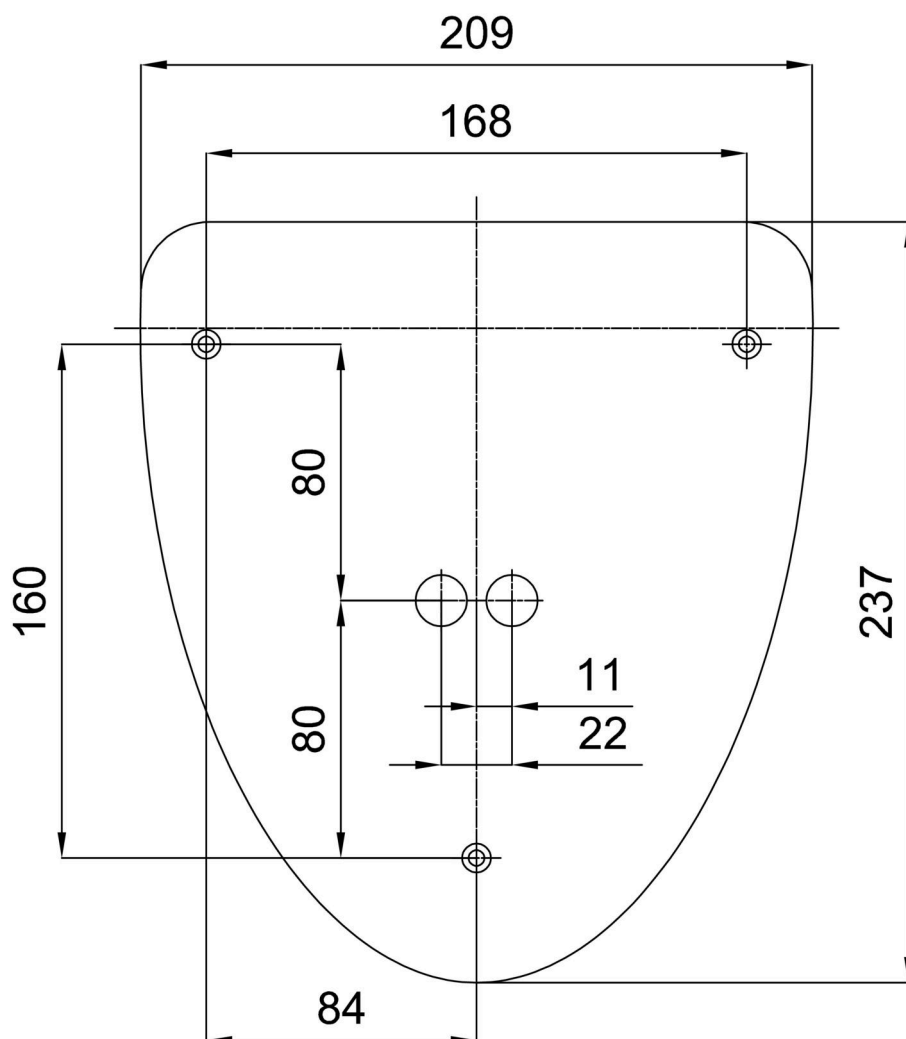

Logistické

EAN	8591728140786
Hmotnost NTT0	4.2 Kg
Hmotnost BTTO	4.5 Kg
Počet kartonů	1 ks
Objem balení	0.017 m³
Balení 1 šířka	0.315 m
Balení 1 délka	0.285 m
Balení 1 výška	0.19 m
Záruka*	60 měsíců

*U akumulátorů je poskytována záruka v délce 12 měsíců od data prodeje.

Montážní rozměry: