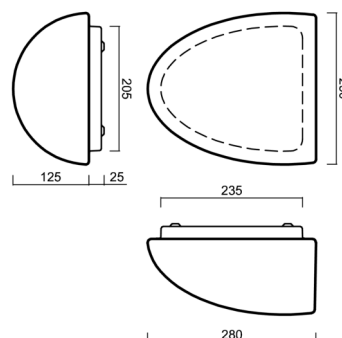

LYRA 1

LED-2L26E700U4/245 3K#

WWW.OSMONT.CZ

LYRA 1

Kód produktu: LYR59233

Typ: LED-2L26E700U4/245 3K#

Krátký popis svítidla: Bílé přisazené LED svítidlo ON/OFF a skleněné stínidlo TRIPLEX OPÁL.

Technické

Typy svítidel	Klasické on/off
Typ montáže	přisazené
Materiál základny	ocel
Materiál stínidla	třívrstvé sklo TRIPLEX OPÁL
Barva základny	bílá Ral9003
Barva stínidla	bílá
Držení stínidla	sklapovací systém
Umístění montáže	stěna
Šířka	250 mm
Délka	280 mm
Výška	145 mm
Montážní otvor	3xØ5mm
Kabelový vstup	2xØ16mm
Energetická třída	D
Rázová pevnost	IK01
Provozní teplota	od -20°C do +30°C