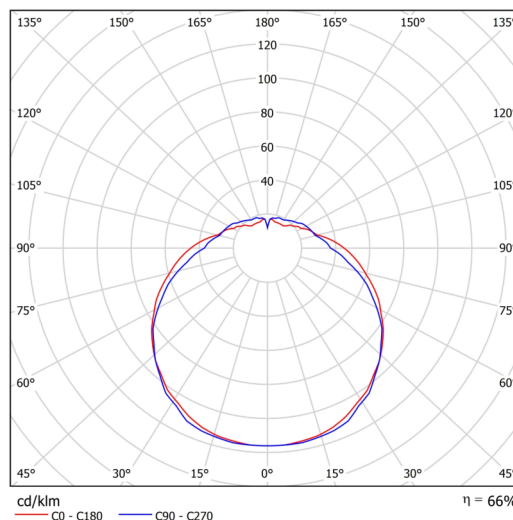

Světelné

Světelný tok svítidla	1330 lm
Světelný tok zdroje	2020 lm
Měrný výkon	102 lm/W
Teplota	3000 K
Životnost LED L80/B10	100000 hod
CRI	Ra80
MacAdam	3
Fotobiologická bezpečnost svítidla dle EN 62471 (Blue light hazard)	Risk group 0

Eulum data pro výpočtové programy jsou k dispozici na www.osmont.cz.