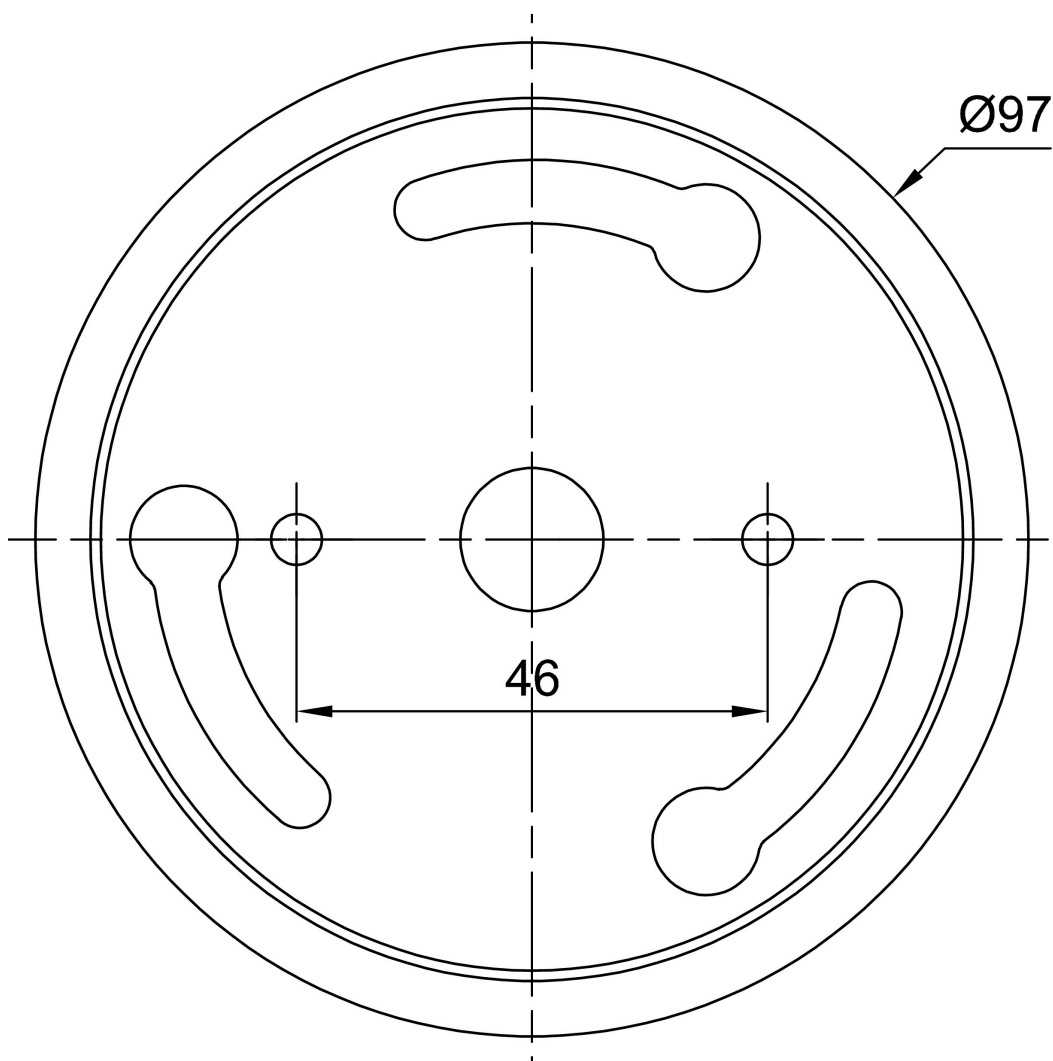

Typy svítidel	Klasické on/off
Typ montáže	přisazené
Materiál základny	ocel
Materiál stínidla	třívrstvé sklo TRIPLEX OPÁL
Barva základny	bílá Ral9003
Barva stínidla	bílá
Držení stínidla	ocelový držák
Umístění montáže	strop
Šířka	150 mm
Délka	150 mm
Výška	302 mm
Montážní otvor	2xØ5mm
Kabelový vstup	1xØ14mm
Rázová pevnost	IK01
Provozní teplota	od -20°C do +30°C

Elektrická data

Příkon	25 W
Stupeň krytí	IP20
Objímka	E27
Svorkovnice	zacvakávací

Světelná data

Fotobiologická bezpečnost svítidla dle EN 62471 (Blue light hazard)	Risk group 0
---	--------------

Eulum data pro výpočtové programy jsou k dispozici na www.osmont.cz.

Montážní rozměry:

Doplňkový sortiment:

Stínidlo

Kód produktu	Název	Barva	Obrázek	Rozkres
20138	435	bílá	