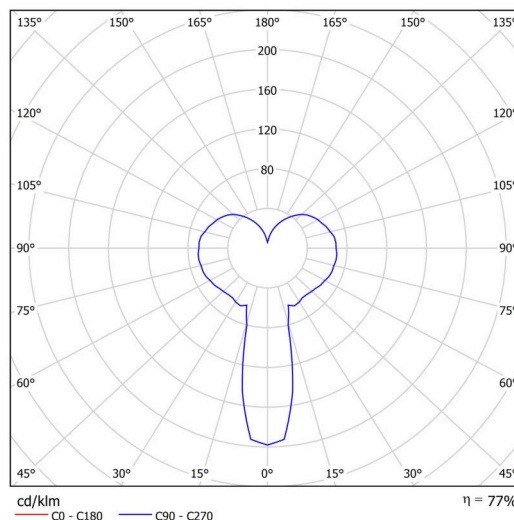

Typy svítidel	Klasické on/off
Typ montáže	přisazené
Materiál základny	ocel
Materiál stínidla	třívrstvé sklo TRIPLEX OPÁL
Barva základny	bílá Ral9003
Barva stínidla	bílá
Držení stínidla	ocelový držák
Umístění montáže	strop
Šířka	150 mm
Délka	150 mm
Výška	302 mm
Montážní otvor	2xØ5mm
Kabelový vstup	1xØ14mm
Rázová pevnost	IK01
Provozní teplota	od -20°C do +30°C

Elektrická data

Příkon	25 W
Stupeň krytí	IP20
Objímka	E27
Svorkovnice	zacvakávací

Světelná data

Fotobiologická bezpečnost svítidla dle EN 62471 (Blue light hazard)	Risk group 0
---	--------------

Eulum data pro výpočtové programy jsou k dispozici na www.osmont.cz.