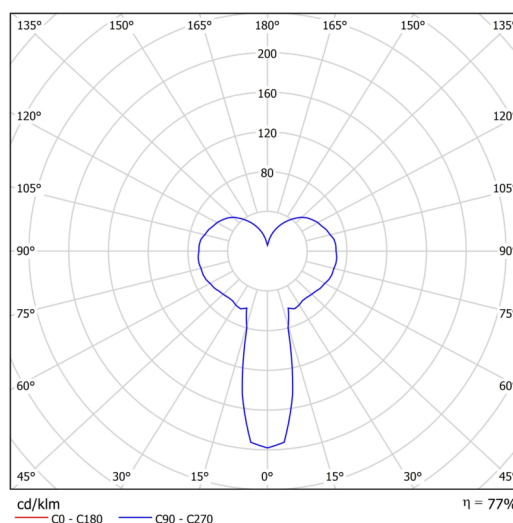

Typy svítidel	Klasické on/off
Typ montáže	přisazené
Materiál základny	ocel
Materiál stínidla	třívrstvé sklo TRIPLEX OPÁL
Barva základny	bílá Ral9003
Barva stínidla	bílá
Držení stínidla	sklapovací systém
Umístění montáže	strop
Šířka	120 mm
Délka	120 mm
Výška	422 mm
Montážní otvor	2xØ5mm
Kabelový vstup	1xØ14mm
Rázová pevnost	IK01
Provozní teplota	od -20°C do +30°C

Elektrická data

Příkon	25 W
Stupeň krytí	IP20
Objímka	E27
Svorkovnice	zacvakávací

Světelná data

Fotobiologická bezpečnost svítidla dle EN 62471 (Blue light hazard)	Risk group 0
---	--------------

Eulum data pro výpočtové programy jsou k dispozici na www.osmont.cz.