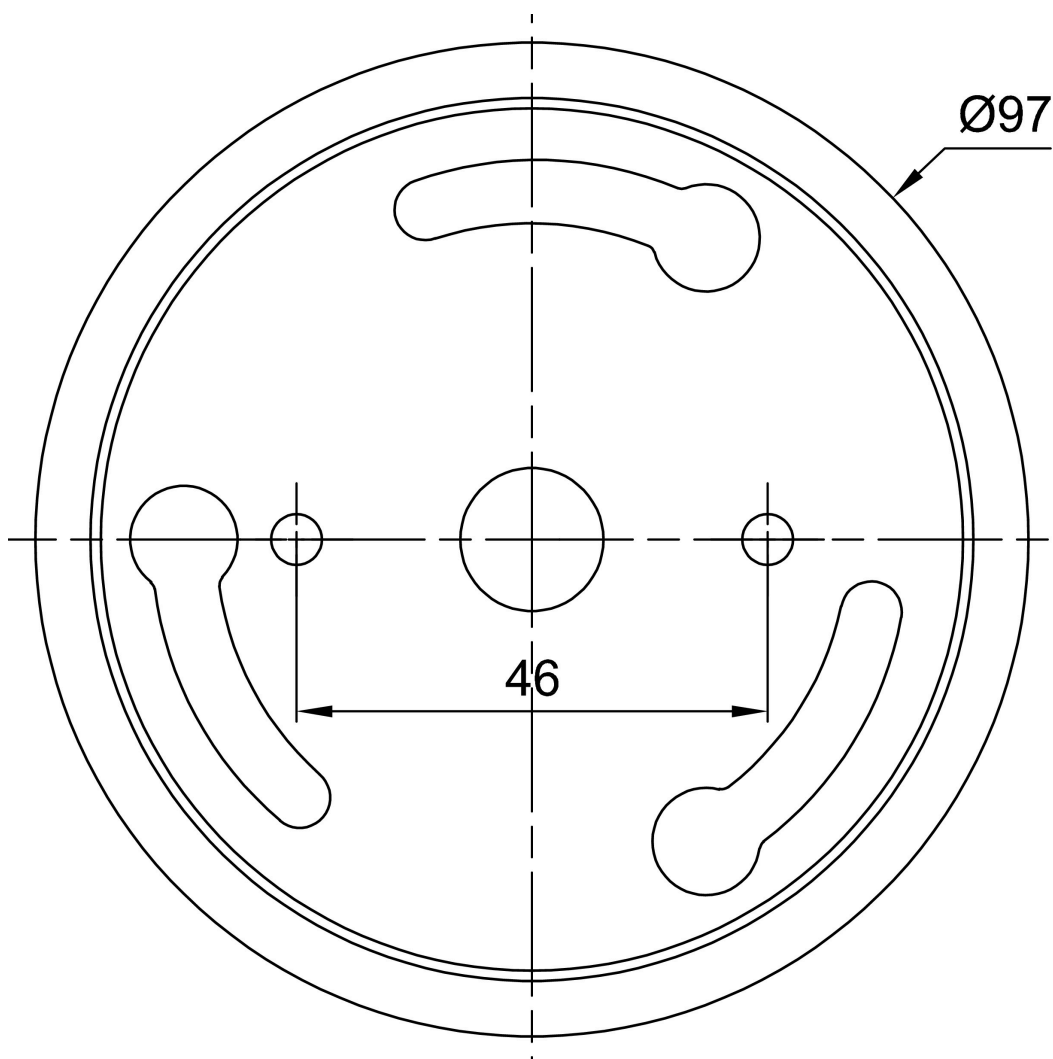

Typy svítidel	Klasické on/off
Typ montáže	přisazené
Materiál základny	ocel
Materiál stínidla	třívrstvé sklo TRIPLEX OPÁL
Barva základny	bílá Ral9003
Barva stínidla	bílá
Držení stínidla	sklapovací systém
Umístění montáže	strop
Šířka	120 mm
Délka	120 mm
Výška	422 mm
Montážní otvor	2xØ5mm
Kabelový vstup	1xØ14mm
Rázová pevnost	IK01
Provozní teplota	od -20°C do +30°C

Elektrická data

Příkon	25 W
Stupeň krytí	IP20
Objímka	E27
Svorkovnice	zacvakávací

Světelná data

Fotobiologická bezpečnost svítidla dle EN 62471 (Blue light hazard)	Risk group 0
---	--------------

Eulum data pro výpočtové programy jsou k dispozici na www.osmont.cz.

*U akumulátorů je poskytována záruka v délce 36 měsíců od data prodeje.

Montážní rozměry:

Doplňkový sortiment:

Stínidlo

Kód produktu	Název	Barva	Obrázek	Rozkres
20135	434	bílá	