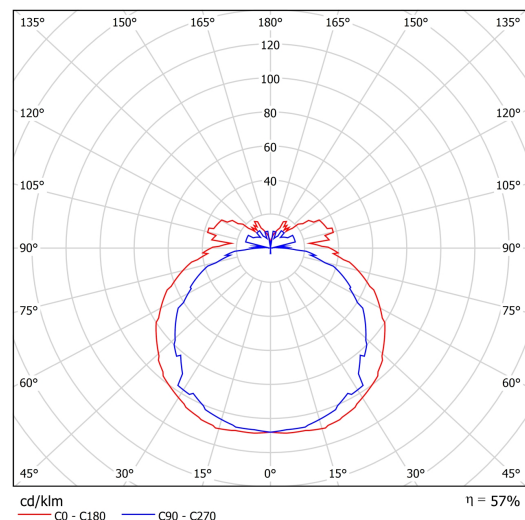

Typy svítidel	Klasické on/off
Typ montáže	přisazené
Materiál základny	ocel
Materiál stínidla	třívrstvé sklo TRIPLEX OPÁL
Barva základny	bílá Ral9003
Barva stínidla	bílá
Držení stínidla	sklapovací systém
Umístění montáže	strop/stěna
Šířka	340 mm
Délka	170 mm
Výška	105 mm
Montážní otvor	4xØ5mm
Kabelový vstup	2xØ16mm
Rázová pevnost	IK01
Provozní teplota	od -20°C do +30°C

Elektrická data

Příkon	2x25 W
Stupeň krytí	IP43
Objímka	E27
Svorkovnice	šroubovací

Světelná data

Fotobiologická bezpečnost svítidla dle EN 62471 (Blue light hazard)	Risk group 0
---	--------------

Eulum data pro výpočtové programy jsou k dispozici na www.osmont.cz.