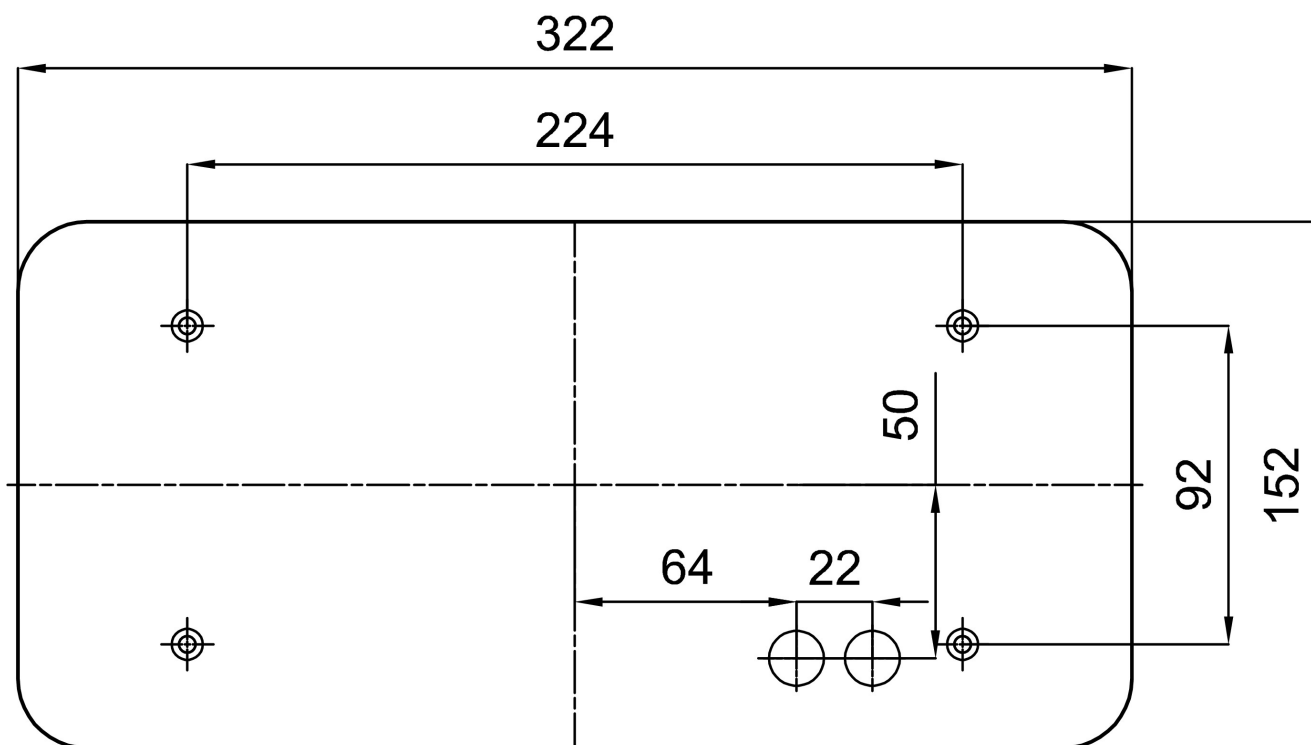

Typy svítidel	Klasické on/off
Typ montáže	přisazené
Materiál základny	ocel
Materiál stínidla	třívrstvé sklo TRIPLEX OPÁL
Barva základny	bílá Ral9003
Barva stínidla	bílá
Držení stínidla	sklapovací systém
Umístění montáže	strop/stěna
Šířka	340 mm
Délka	170 mm
Výška	105 mm
Montážní otvor	4xØ5mm
Kabelový vstup	2xØ16mm
Rázová pevnost	IK01
Provozní teplota	od -20°C do +30°C

Elektrická data

Příkon	2x25 W
Stupeň krytí	IP43
Objímka	E27
Svorkovnice	šroubovací

Světelná data

Fotobiologická bezpečnost svítidla dle EN 62471 (Blue light hazard)	Risk group 0
---	--------------

Eulum data pro výpočtové programy jsou k dispozici na www.osmont.cz.

Logistická data

EAN	8591728414009
Hmotnost NTT0	2.1 Kg
Hmotnost BTTO	2.3 Kg
Počet kartonů	1 ks
Objem balení	0.007 m ³
Balení 1 šířka	0.365 m
Balení 1 délka	0.18 m
Balení 1 výška	0.11 m
Záruka*	60 měsíců

*U akumulátorů je poskytována záruka v délce 36 měsíců od data prodeje.

Montážní rozměry:

Doplňkový sortiment:

Stínidlo

Kód produktu	Název	Barva	Obrázek	Rozkres
20018	038	bílá	