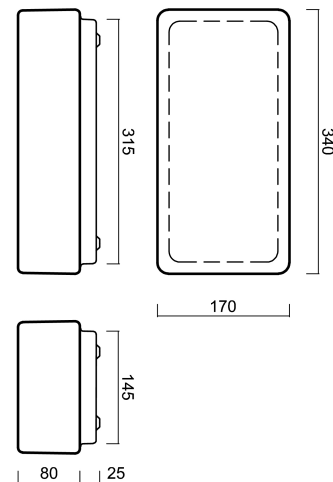

Typy svítidel	Klasické on/off
Typ montáže	přisazené
Materiál základny	ocel
Materiál stínidla	třívrstvé sklo TRIPLEX OPÁL
Barva základny	bílá Ral9003
Barva stínidla	bílá
Držení stínidla	sklapovací systém
Umístění montáže	strop/stěna
Šířka	340 mm
Délka	170 mm
Výška	105 mm
Montážní otvor	4xØ5mm
Kabelový vstup	2xØ16mm
Rázová pevnost	IK01
Provozní teplota	od -20°C do +30°C

Elektrická data

Příkon	2x25 W
Stupeň krytí	IP43
Objímka	E27
Svorkovnice	šroubovací

Světelná data

Fotobiologická bezpečnost svítidla dle EN 62471 (Blue light hazard)	Risk group 0
---	--------------

Eulum data pro výpočtové programy jsou k dispozici na www.osmont.cz.

Logistická data

EAN	8591728414009
Hmotnost NTT0	2.1 Kg
Hmotnost BTTO	2.3 Kg
Počet kartonů	1 ks
Objem balení	0.007 m ³
Balení 1 šířka	0.365 m
Balení 1 délka	0.18 m
Balení 1 výška	0.11 m
Záruka*	60 měsíců

*U akumulátorů je poskytována záruka v délce 36 měsíců od data prodeje.

Montážní rozměry:

Doplňkový sortiment:

Stínidlo

Kód produktu	Název	Barva	Obrázek	Rozkres
20018	038	bílá	