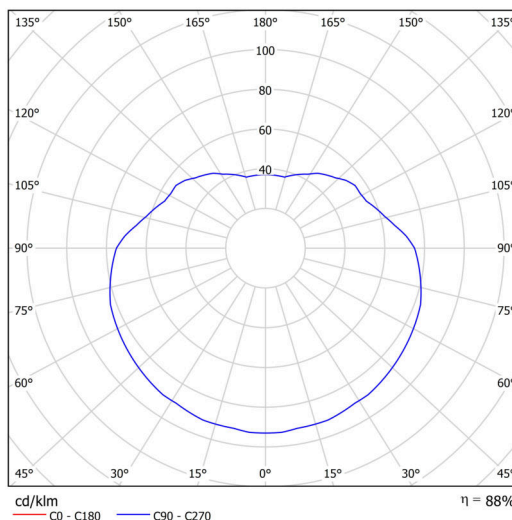

Technická data

Typy svítidel	Klasické on/off
Typ montáže	závěsné - kabel
Materiál základny	nerez ocel
Materiál stínidla	polyetylen
Barva základny	nerez leštěná
Barva stínidla	bílá
Držení stínidla	ocelový držák
Umístění montáže	strop
Šířka	500 mm
Délka	500 mm
Výška	500 mm
Průměr	Ø 500 mm
Délka závěsu	1000 mm
Montážní otvor	není
Rázová pevnost	IK10
Provozní teplota	od -20°C do +30°C

Elektrická data

Příkon	40 W
Stupeň krytí	IP40
Objímka	E27
Svorkovnice	není

Světelná data

Fotobiologická bezpečnost svítidla dle EN 62471 (Blue light hazard)	Risk group 0
---	--------------

Eulum data pro výpočtové programy jsou k dispozici na www.osmont.cz.