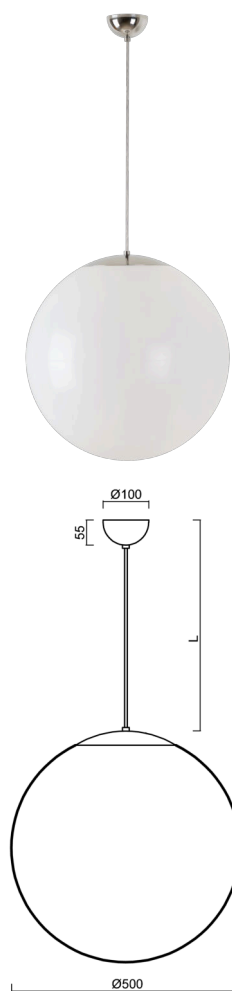

ISIS S4 PE

Kód produktu: ISI44192

Typ: ZS11/PE4/L100 NL**

Krátký popis svítidla: Nerez leštěné závěsné žárovkové svítidlo ON/OFF a polyetylenové stínidlo. Kabelový závěs s vnitřním nosným lankem o délce 100 cm.

Technická data

Typy svítidel	Klasické on/off
Typ montáže	závěsné - kabel
Materiál základny	nerez ocel
Materiál stínidla	polyetylen
Barva základny	nerez leštěná
Barva stínidla	bílá
Držení stínidla	ocelový držák
Umístění montáže	strop
Šířka	500 mm
Délka	500 mm
Výška	500 mm
Průměr	Ø 500 mm
Délka závěsu	1000 mm
Montážní otvor	není
Rázová pevnost	IK10
Provozní teplota	od -20°C do +30°C

Elektrická data

Příkon	40 W
Stupeň krytí	IP40
Objímka	E27
Svorkovnice	není

Světelná data

Fotobiologická bezpečnost svítidla dle EN 62471 (Blue light hazard)	Risk group 0

Eulum data pro výpočtové programy jsou k dispozici na www.osmont.cz.