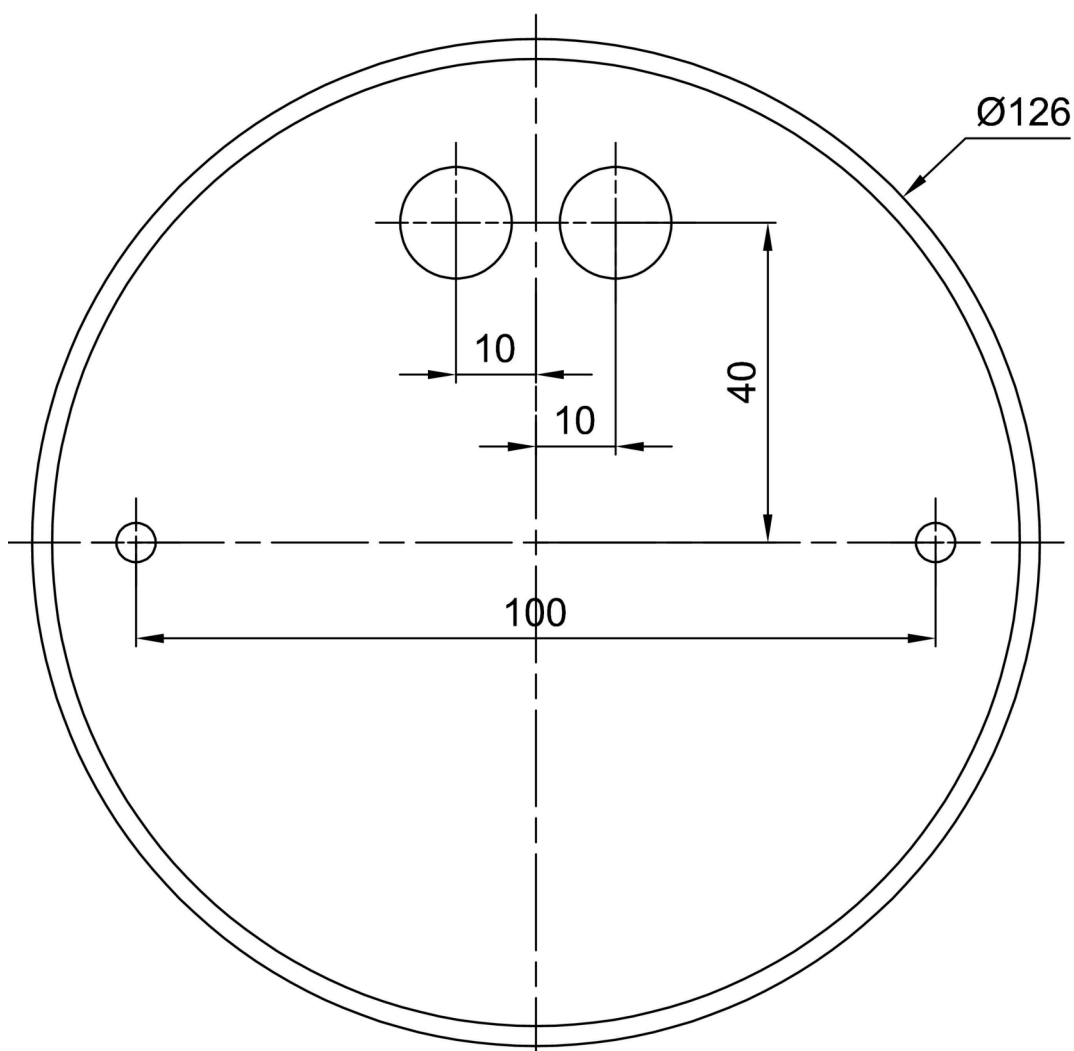

Technická data

Typy svítidel	Klasické on/off
Typ montáže	závěsné - kabel
Materiál základny	nerez ocel
Materiál stínidla	polyetylen
Barva základny	nerez leštěná
Barva stínidla	bílá
Držení stínidla	ocelový držák
Umístění montáže	strop
Šířka	500 mm
Délka	500 mm
Výška	500 mm
Průměr	Ø 500 mm
Délka závěsu	1000 mm
Montážní otvor	není
Rázová pevnost	IK10
Provozní teplota	od -20°C do +30°C

Elektrická data

Příkon	40 W
Stupeň krytí	IP40
Objímka	E27
Svorkovnice	není

Světelná data

Fotobiologická bezpečnost svítidla dle EN 62471 (Blue light hazard)	Risk group 0
---	--------------

Eulum data pro výpočtové programy jsou k dispozici na www.osmont.cz.

*U akumulátorů je poskytována záruka v délce 36 měsíců od data prodeje.

Montážní rozměry:

Doplňkový sortiment:

Stínidlo

Kód produktu	Název	Barva	Obrázek	Rozkres
20531	PE4 (500mm)	bílá		