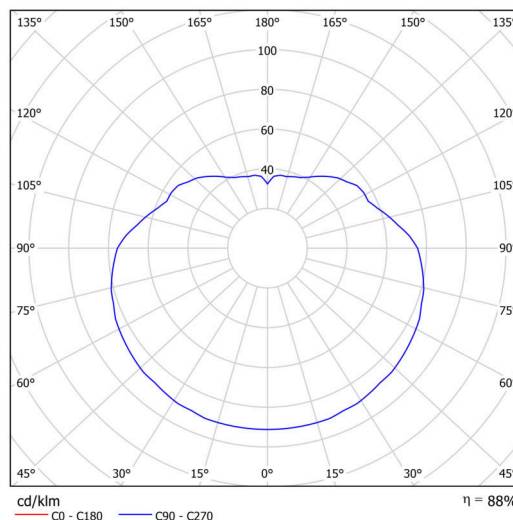

ISIS S3 PM HP

Kód produktu: IS164838

Typ: LED-5L08E850ZS11/PM3/L100 C DALI 4K#

Krátký popis svítidla: Černé závěsné vysokovýkonné LED svítidlo DALI a PMMA stínidlo. Kabelový závěs s vnitřním nosným lankem o délce 100 cm.

Technická data

Typy svítidel	Stmívatelné
Typ montáže	závěsné - kabel
Materiál základny	ocel
Materiál stínidla	lesklý polymethylmetakrylát
Barva základny	černá Ral9005
Barva stínidla	bílá
Držení stínidla	ocelový držák
Umístění montáže	strop
Šířka	400 mm
Délka	400 mm
Výška	400 mm
Průměr	ø 400 mm
Délka závěsu	1000 mm
Montážní otvor	3xø5mm
Kabelový vstup	2xø16mm
Energetická třída	D
Rázová pevnost	IK06
Provozní teplota	od -20°C do +30°C

Elektrická data

Příkon	52 W
Stupeň krytí	IP40
Objímka	LED modul
Svorkovnice	zacvakávací
Počet svítidel na jistič B10A	15 ks
Počet svítidel na jistič B16A	25 ks
Počet svítidel na jistič C10A	26 ks
Počet svítidel na jistič C16A	42 ks
Spínací proud	5 A / 50 sec

Světelná data

Světelný tok svítidla	7610 lm
Světelný tok zdroje	8650 lm
Měrný výkon	146 lm/W
Teplota chromatičnosti	4000 K
Životnost LED L80/B10	100000 hod
CRI	Ra80
MacAdam	3
Fotobiologická bezpečnost svítidla dle EN 62471 (Blue light hazard)	Risk group 0

Eulum data pro výpočtové programy jsou k dispozici na www.osmont.cz.