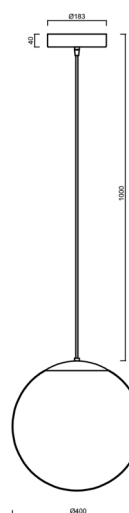

ISIS S3 PM HP

Kód produktu: IS164838

Typ: LED-5L08E850ZS11/PM3/L100 C DALI 4K#

Krátký popis svítidla: Černé závěsné vysokovýkonné LED svítidlo DALI a PMMA stínidlo. Kabelový závěs s vnitřním nosným lankem o délce 100 cm.

Technická data

Typy svítidel	Stmívatelné
Typ montáže	závěsné - kabel
Materiál základny	ocel
Materiál stínidla	lesklý polymethylmetakrylát
Barva základny	černá Ral9005
Barva stínidla	bílá
Držení stínidla	ocelový držák
Umístění montáže	strop
Šířka	400 mm
Délka	400 mm
Výška	400 mm
Průměr	ø 400 mm
Délka závěsu	1000 mm
Montážní otvor	3xø5mm
Kabelový vstup	2xø16mm
Energetická třída	D
Rázová pevnost	IK06
Provozní teplota	od -20°C do +30°C

Elektrická data

Příkon	52 W
Stupeň krytí	IP40
Objímka	LED modul
Svorkovnice	zacvakávací
Počet svítidel na jistič B10A	15 ks
Počet svítidel na jistič B16A	25 ks
Počet svítidel na jistič C10A	26 ks
Počet svítidel na jistič C16A	42 ks
Spínací proud	5 A / 50 sec

Světelná data

Světelný tok svítidla	7610 lm
Světelný tok zdroje	8650 lm
Měrný výkon	146 lm/W
Teplota chromatičnosti	4000 K
Životnost LED L80/B10	100000 hod
CRI	Ra80
MacAdam	3
Fotobiologická bezpečnost svítidla dle EN 62471 (Blue light hazard)	Risk group 0

Eulum data pro výpočtové programy jsou k dispozici na www.osmont.cz.