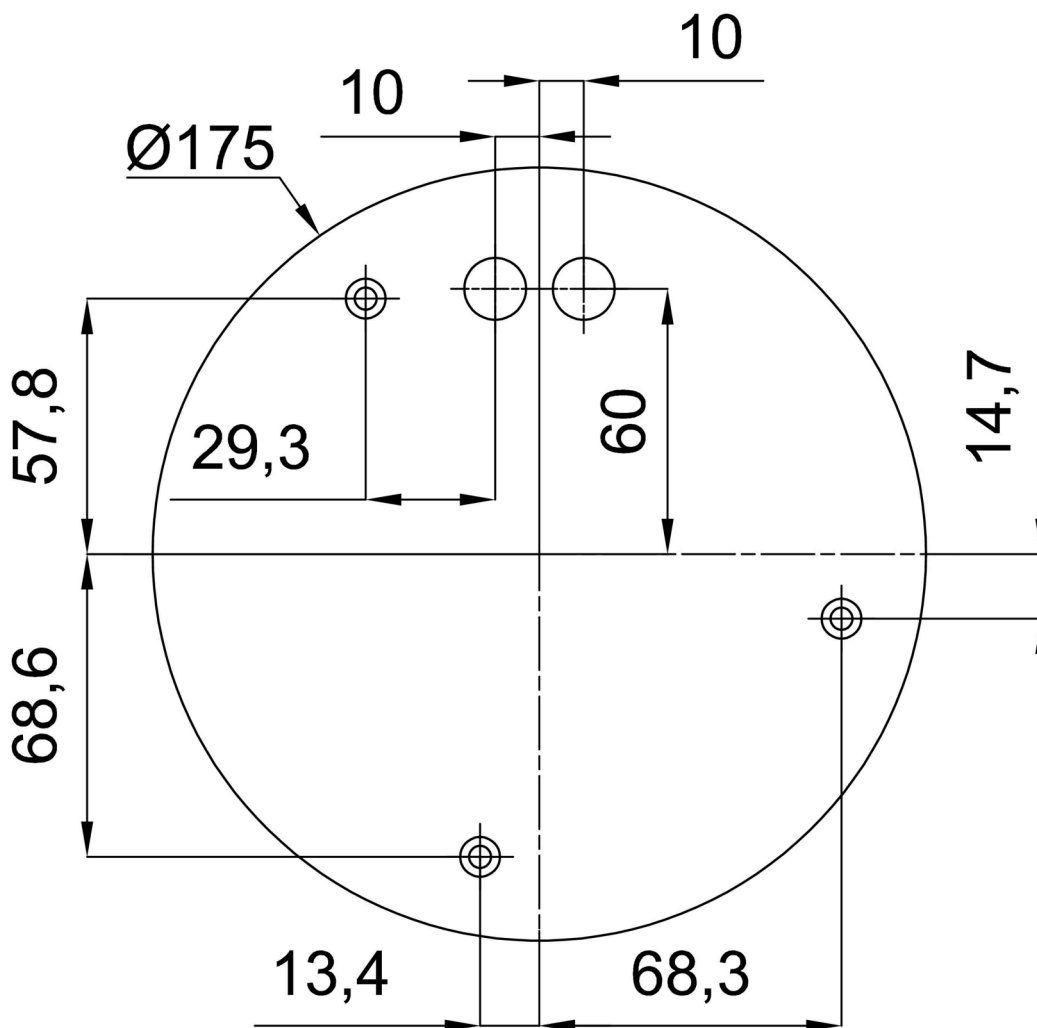

Logistická data

EAN	8591728032784
Hmotnost NTT0	3.4 Kg
Hmotnost BTTO	4.1 Kg
Počet kartonů	2 ks
Objem balení	0.072 m³
Balení 1 šířka	0.405 m
Balení 1 délka	0.405 m
Balení 1 výška	0.41 m
Záruka*	60 měsíců

*U akumulátorů je poskytována záruka v délce 36 měsíců od data prodeje.

Montážní rozměry: