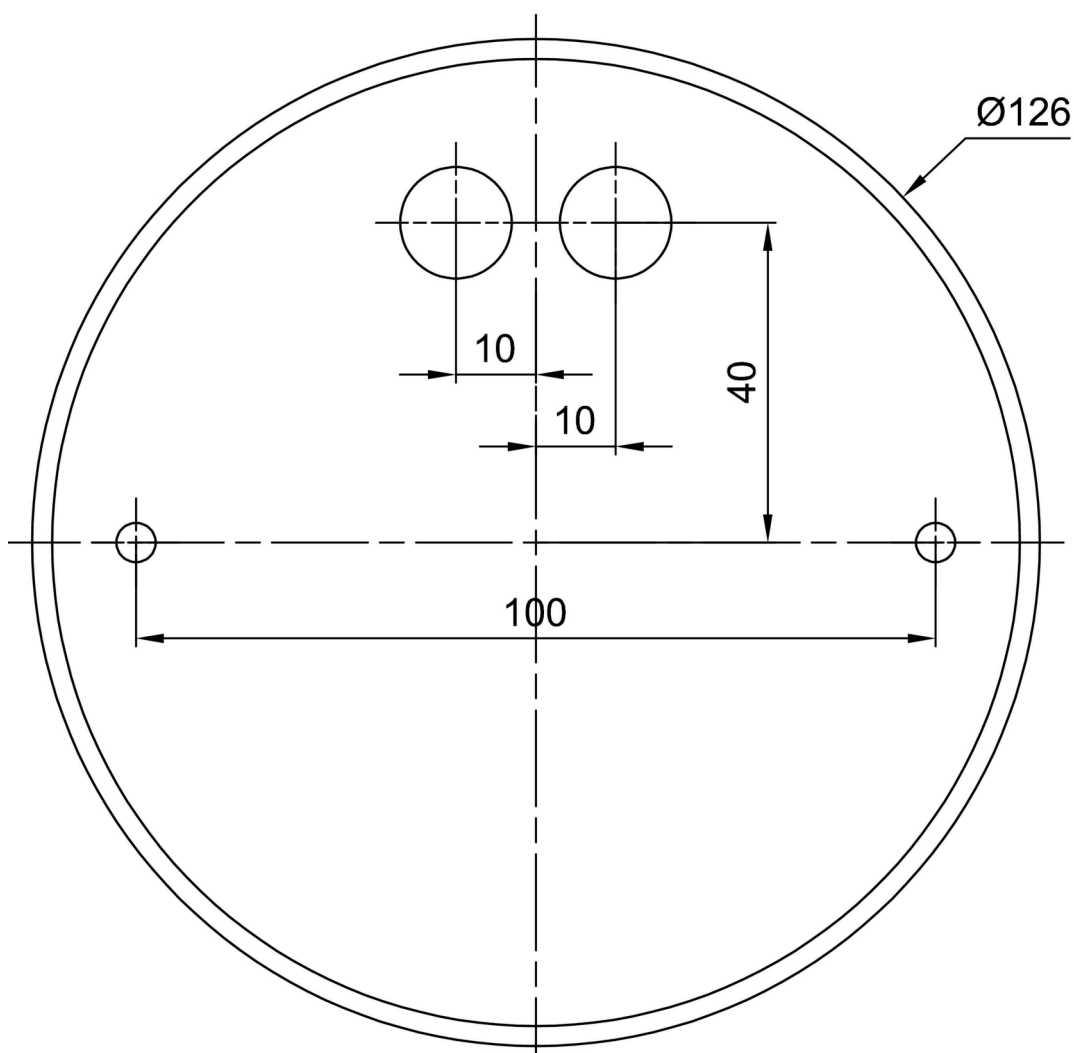

Technická data

Typy svítidel	Klasické on/off
Typ montáže	závěsné - kabel
Materiál základny	nerez ocel
Materiál stínidla	lesklý polymethylmetakrylát
Barva základny	nerez leštěná
Barva stínidla	bílá
Držení stínidla	ocelový držák
Umístění montáže	strop
Šířka	300 mm
Délka	300 mm
Výška	300 mm
Průměr	ø 300 mm
Délka závěsu	1000 mm
Montážní otvor	není
Rázová pevnost	IK06
Provozní teplota	od -20°C do +30°C

Elektrická data

Příkon	25 W
Stupeň krytí	IP40
Objímka	E27
Svorkovnice	není

Světelná data

Fotobiologická bezpečnost svítidla dle EN 62471 (Blue light hazard)	Risk group 0
---	--------------

Eulum data pro výpočtové programy jsou k dispozici na www.osmont.cz.

*U akumulátorů je poskytována záruka v délce 36 měsíců od data prodeje.

Montážní rozměry:

Doplňkový sortiment:

Stínidlo

Kód produktu	Název	Barva	Obrázek	Rozkres
20599	PM2 (300mm)	bílá	