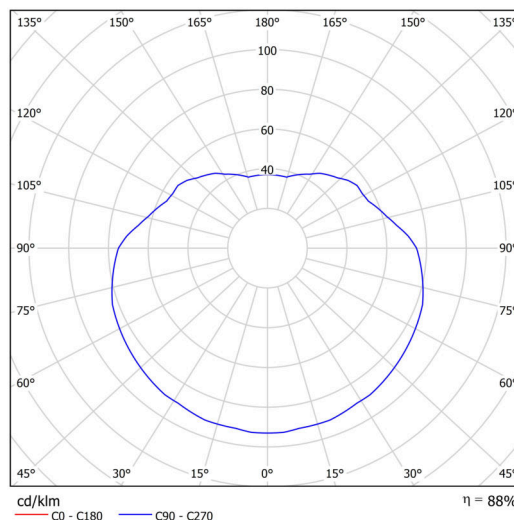

Technická data

Typy svítidel	Klasické on/off
Typ montáže	závěsné - kabel
Materiál základny	nerez ocel
Materiál stínidla	lesklý polymethylmetakrylát
Barva základny	nerez leštěná
Barva stínidla	bílá
Držení stínidla	ocelový držák
Umístění montáže	strop
Šířka	300 mm
Délka	300 mm
Výška	300 mm
Průměr	ø 300 mm
Délka závěsu	1000 mm
Montážní otvor	není
Rázová pevnost	IK06
Provozní teplota	od -20°C do +30°C

Elektrická data

Příkon	25 W
Stupeň krytí	IP40
Objímka	E27
Svorkovnice	není

Světelná data

Fotobiologická bezpečnost svítidla dle EN 62471 (Blue light hazard)	Risk group 0
---	--------------

Eulum data pro výpočtové programy jsou k dispozici na www.osmont.cz.