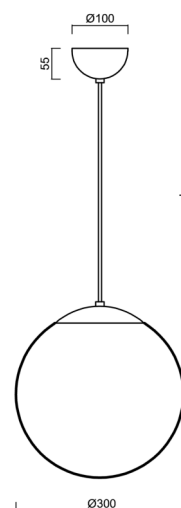

ISIS S2 PM

ZS11/PM2/L100 NL*

WWW.OSMONT.CZ

ISIS S2 PM

Kód produktu: ISI63308

Typ: ZS11/PM2/L100 NL*

Krátký popis svítidla: Nerez leštěné závěsné žárovkové svítidlo ON/OFF a PMMA stínidlo. Kabelový závěs s vnitřním nosným lankem o délce 100 cm.

Technická data

Typy svítidel	Klasické on/off
Typ montáže	závěsné - kabel
Materiál základny	nerez ocel
Materiál stínidla	lesklý polymethylmetakrylát
Barva základny	nerez leštěná
Barva stínidla	bílá
Držení stínidla	ocelový držák
Umístění montáže	strop
Šířka	300 mm
Délka	300 mm
Výška	300 mm
Průměr	ø 300 mm
Délka závěsu	1000 mm
Montážní otvor	není
Rázová pevnost	IK06
Provozní teplota	od -20°C do +30°C

Elektrická data

Příkon	25 W
Stupeň krytí	IP40
Objímka	E27
Svorkovnice	není

Světelná data

Fotobiologická bezpečnost svítidla dle EN 62471 (Blue light hazard)	Risk group 0
---	--------------

Eulum data pro výpočtové programy jsou k dispozici na www.osmont.cz.

*U akumulátorů je poskytována záruka v délce 36 měsíců od data prodeje.

Montážní rozměry:

Doplňkový sortiment:

Stínidlo

Kód produktu	Název	Barva	Obrázek	Rozkres
20599	PM2 (300mm)	bílá	