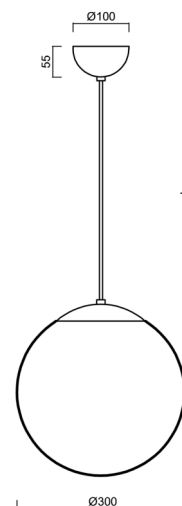

ISIS S2 PM

ZS11/PM2/L100 B*

WWW.OSMONT.CZ

ISIS S2 PM

Kód produktu: ISI63305

Typ: ZS11/PM2/L100 B*

Krátký popis svítidla: Bílé závěsné žárovkové svítidlo ON/OFF a PMMA stínidlo. Kabelový závěs s vnitřním nosným lankem o délce 100 cm.

Technická data

Typy svítidel	Klasické on/off
Typ montáže	závěsné - kabel
Materiál základny	ocel
Materiál stínidla	lesklý polymethylmetakrylát
Barva základny	bílá Ral9003
Barva stínidla	bílá
Držení stínidla	ocelový držák
Umístění montáže	strop
Šířka	300 mm
Délka	300 mm
Výška	300 mm
Průměr	ø 300 mm
Délka závěsu	1000 mm
Montážní otvor	není
Rázová pevnost	IK06
Provozní teplota	od -20°C do +30°C

Elektrická data

Příkon	25 W
Stupeň krytí	IP40
Objímka	E27
Svorkovnice	není

Světelná data

Fotobiologická bezpečnost svítidla dle EN 62471 (Blue light hazard)	Risk group 0
---	--------------

Eulum data pro výpočtové programy jsou k dispozici na www.osmont.cz.

*U akumulátorů je poskytována záruka v délce 36 měsíců od data prodeje.

Montážní rozměry:

Doplňkový sortiment:

Stínidlo

Kód produktu	Název	Barva	Obrázek	Rozkres
20599	PM2 (300mm)	bílá	