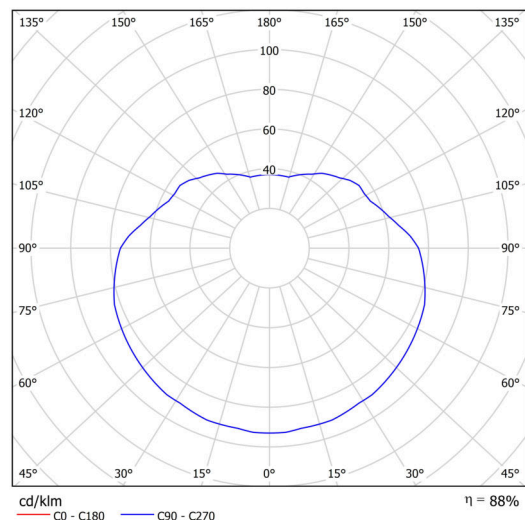

Technická data

Typy svítidel	Klasické on/off
Typ montáže	závěsné - kabel
Materiál základny	ocel
Materiál stínidla	lesklý polymethylmetakrylát
Barva základny	bílá Ral9003
Barva stínidla	bílá
Držení stínidla	ocelový držák
Umístění montáže	strop
Šířka	300 mm
Délka	300 mm
Výška	300 mm
Průměr	ø 300 mm
Délka závěsu	1000 mm
Montážní otvor	není
Rázová pevnost	IK06
Provozní teplota	od -20°C do +30°C

Elektrická data

Příkon	25 W
Stupeň krytí	IP40
Objímka	E27
Svorkovnice	není

Světelná data

Fotobiologická bezpečnost svítidla dle EN 62471 (Blue light hazard)	Risk group 0
---	--------------

Eulum data pro výpočtové programy jsou k dispozici na www.osmont.cz.