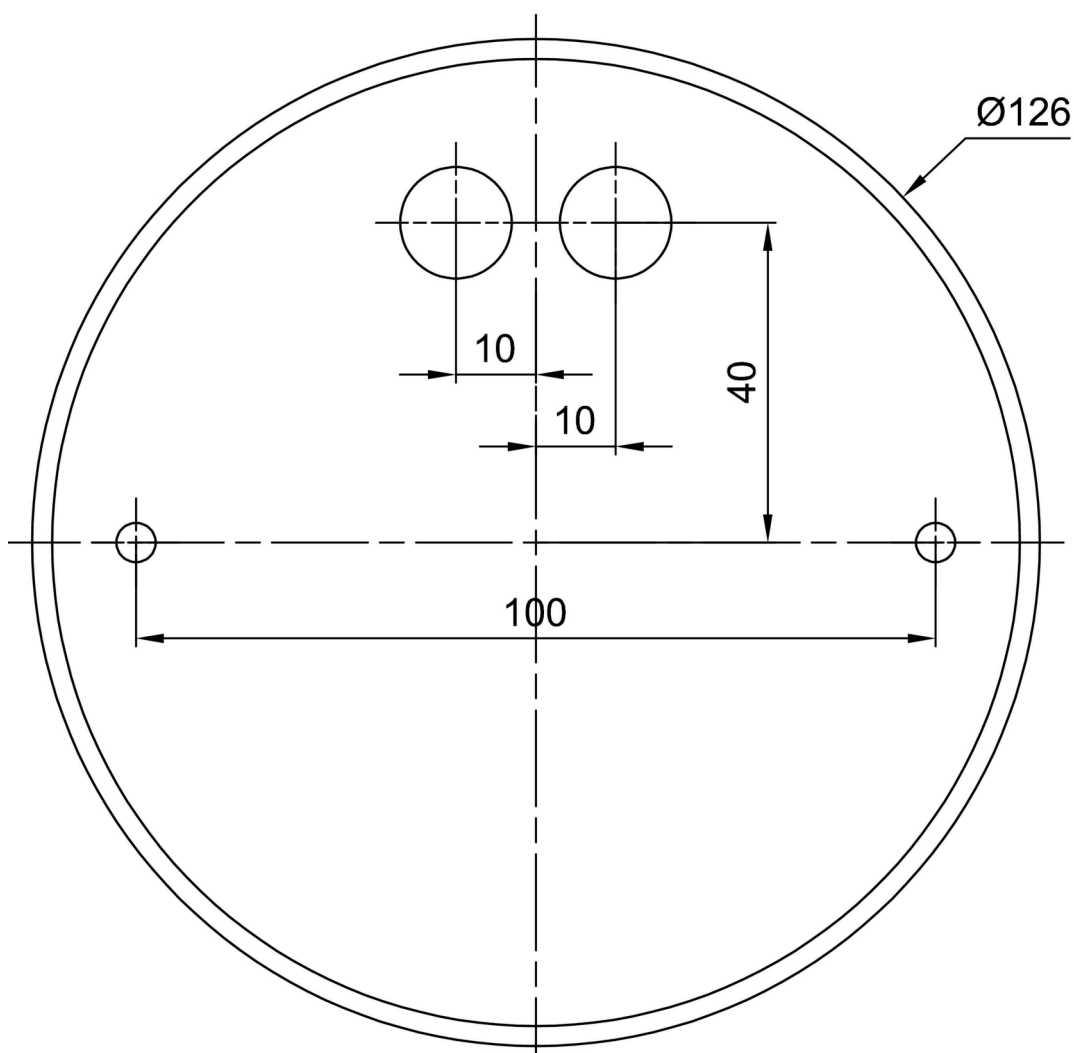

Technická data

Typy svítidel	Klasické on/off
Typ montáže	závěsné - kabel
Materiál základny	ocel
Materiál stínidla	lesklý polymethylmetakrylát
Barva základny	bílá Ral9003
Barva stínidla	bílá
Držení stínidla	ocelový držák
Umístění montáže	strop
Šířka	300 mm
Délka	300 mm
Výška	300 mm
Průměr	ø 300 mm
Délka závěsu	1000 mm
Montážní otvor	není
Rázová pevnost	IK06
Provozní teplota	od -20°C do +30°C

Elektrická data

Příkon	25 W
Stupeň krytí	IP40
Objímka	E27
Svorkovnice	není

Světelná data

Fotobiologická bezpečnost svítidla dle EN 62471 (Blue light hazard)	Risk group 0
---	--------------

Eulum data pro výpočtové programy jsou k dispozici na www.osmont.cz.

*U akumulátorů je poskytována záruka v délce 36 měsíců od data prodeje.

Montážní rozměry:

Doplňkový sortiment:

Stínidlo

Kód produktu	Název	Barva	Obrázek	Rozkres
20599	PM2 (300mm)	bílá	