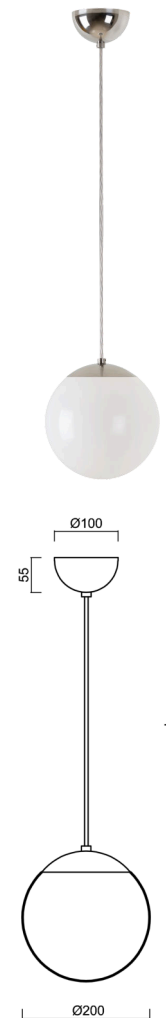

ISIS S1 PM

Kód produktu: ISI71638

Typ: ZS11/PM1/L100 NL*

Krátký popis svítidla: Nerez leštěné závěsné žárovkové svítidlo ON/OFF a PMMA stínidlo. Kabelový závěs s vnitřním nosným lankem o délce 100 cm.

Technická data

Typy svítidel	Klasické on/off
Typ montáže	závěsné - kabel
Materiál základny	nerez ocel
Materiál stínidla	lesklý polymethylmetakrylát
Barva základny	nerez leštěná
Barva stínidla	bílá
Držení stínidla	ocelový držák
Umístění montáže	strop
Šířka	200 mm
Délka	200 mm
Výška	200 mm
Průměr	Ø 200 mm
Délka závěsu	1000 mm
Montážní otvor	není
Rázová pevnost	IK06
Provozní teplota	od -20°C do +30°C

Elektrická data

Příkon	25 W
Stupeň krytí	IP40
Objímka	E27
Svorkovnice	není

Světelná data

Fotobiologická bezpečnost svítidla dle EN 62471 (Blue light hazard)	Risk group 0

Eulum data pro výpočtové programy jsou k dispozici na www.osmont.cz.