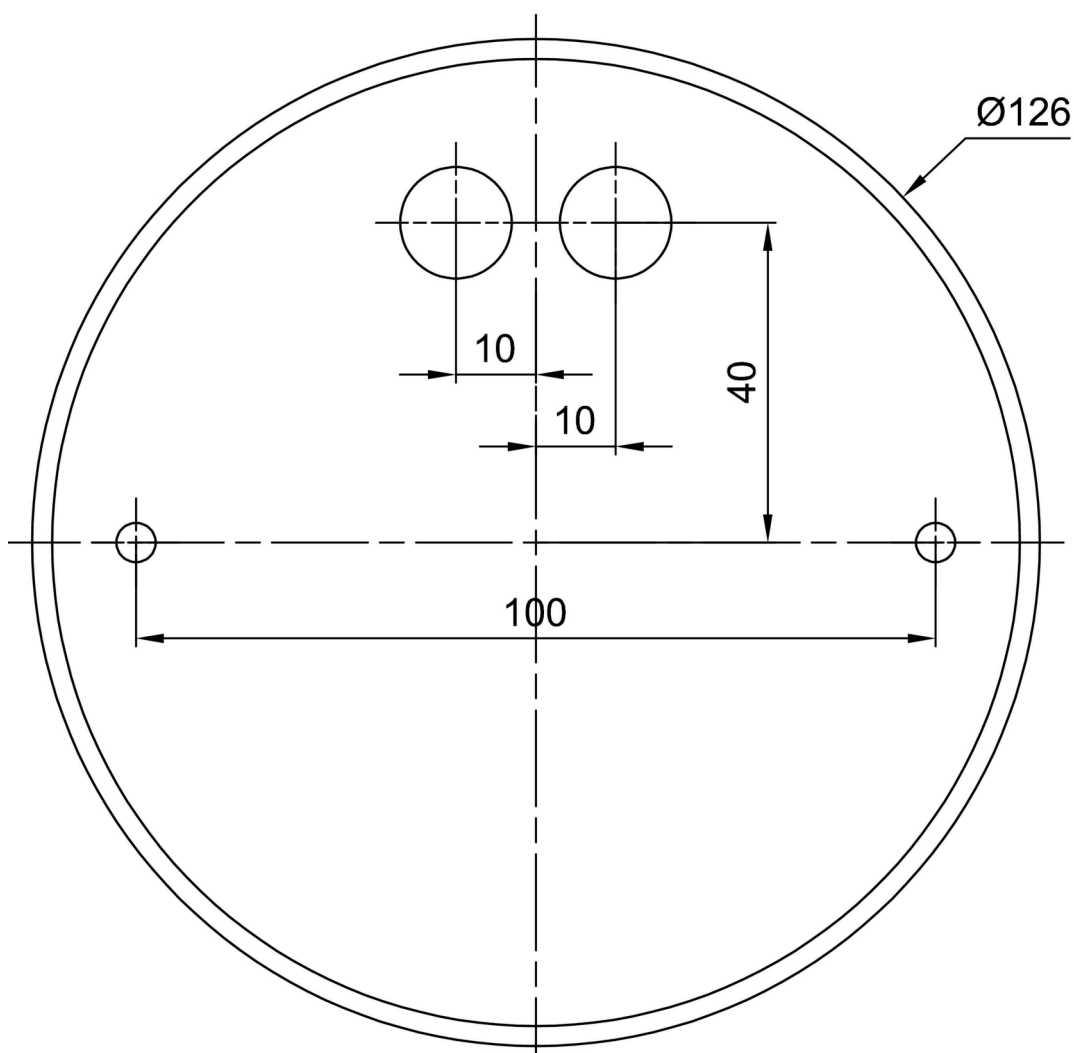

Technická data

Typy svítidel	Klasické on/off
Typ montáže	závěsné - kabel
Materiál základny	nerez ocel
Materiál stínidla	lesklý polymethylmetakrylát
Barva základny	nerez leštěná
Barva stínidla	bílá
Držení stínidla	ocelový držák
Umístění montáže	strop
Šířka	200 mm
Délka	200 mm
Výška	200 mm
Průměr	Ø 200 mm
Délka závěsu	1000 mm
Montážní otvor	není
Rázová pevnost	IK06
Provozní teplota	od -20°C do +30°C

Elektrická data

Příkon	25 W
Stupeň krytí	IP40
Objímka	E27
Svorkovnice	není

Světelná data

Fotobiologická bezpečnost svítidla dle EN 62471 (Blue light hazard)	Risk group 0
---	--------------

Eulum data pro výpočtové programy jsou k dispozici na www.osmont.cz.

Montážní rozměry:

Doplňkový sortiment:

Stínidlo

Kód produktu	Název	Barva	Obrázek	Rozkres
20622	PM1 (200mm)	bílá		