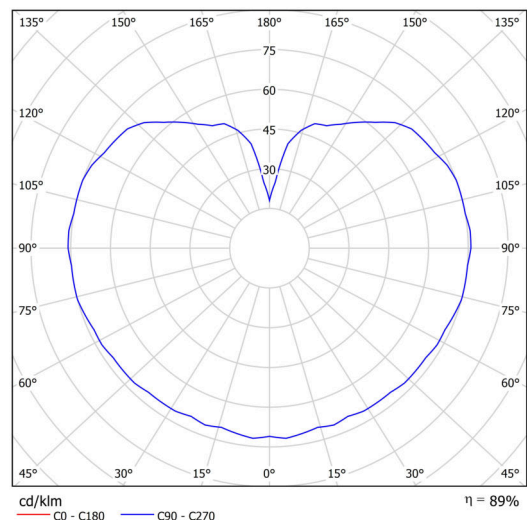

Technická data

Typy svítidel	Klasické on/off
Typ montáže	závěsné - kabel
Materiál základny	nerez ocel
Materiál stínidla	lesklý polymethylmetakrylát
Barva základny	nerez leštěná
Barva stínidla	bílá
Držení stínidla	ocelový držák
Umístění montáže	strop
Šířka	200 mm
Délka	200 mm
Výška	200 mm
Průměr	Ø 200 mm
Délka závěsu	1000 mm
Montážní otvor	není
Rázová pevnost	IK06
Provozní teplota	od -20°C do +30°C

Elektrická data

Příkon	25 W
Stupeň krytí	IP40
Objímka	E27
Svorkovnice	není

Světelná data

Fotobiologická bezpečnost svítidla dle EN 62471 (Blue light hazard)	Risk group 0
---	--------------

Eulum data pro výpočtové programy jsou k dispozici na www.osmont.cz.

Montážní rozměry:

Doplňkový sortiment:

Stínidlo

Kód produktu	Název	Barva	Obrázek	Rozkres
20622	PM1 (200mm)	bílá		