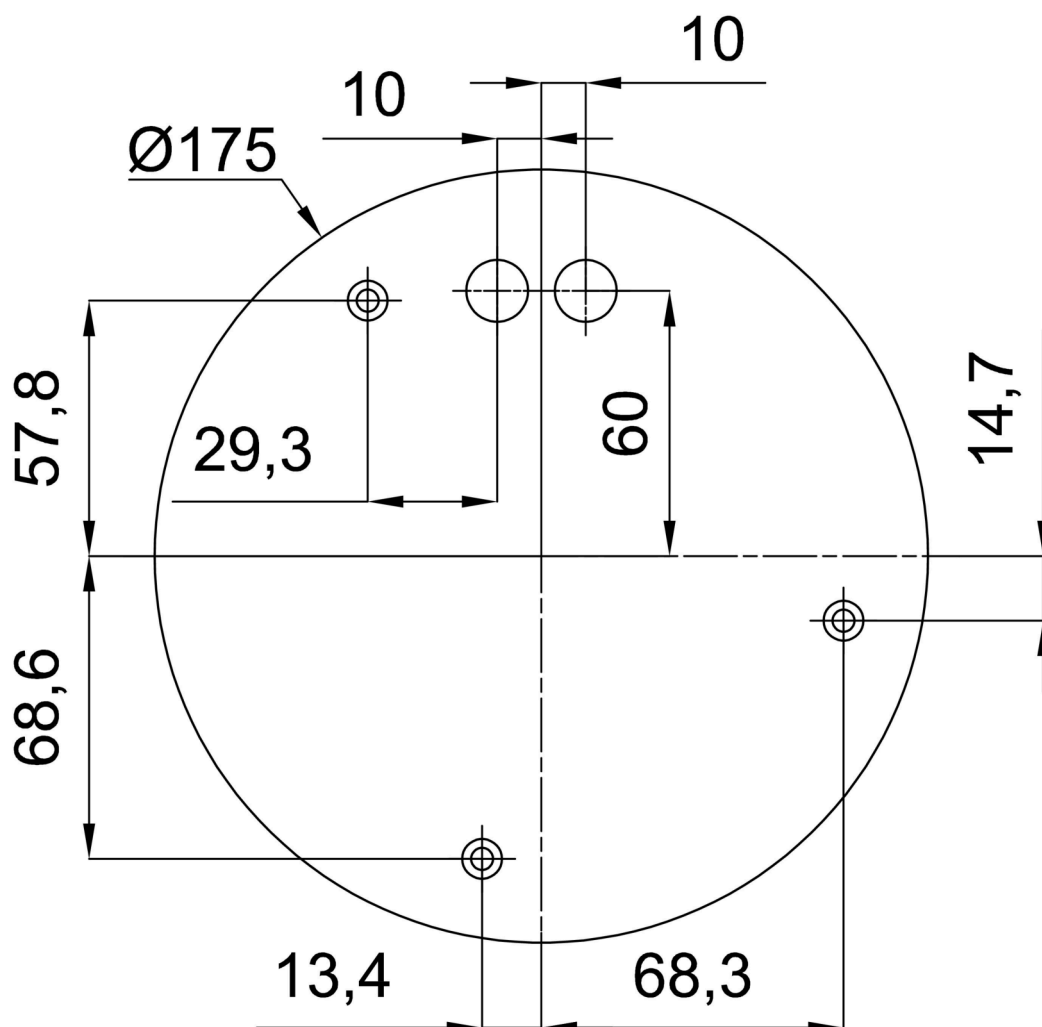

Logistická data

EAN	8591728020088
Hmotnost NTT0	4.4 Kg
Hmotnost BTTO	6.3 Kg
Počet kartonů	2 ks
Objem balení	0.178 m³
Balení 1 šířka	0.52 m
Balení 1 délka	0.52 m
Balení 1 výška	0.53 m
Záruka*	60 měsíců

*U akumulátorů je poskytována záruka v délce 36 měsíců od data prodeje.

Montážní rozměry: