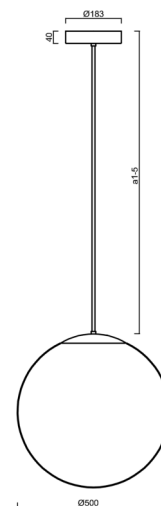

ISIS P4 PE HP

Kód produktu: ISI62968

Typ: LED-5L08E950Z11/PE4/a4 C DALI 4K##

Krátký popis svítidla: Černé závěsné vysokovýkonné LED svítidlo DALI a polyetylenové stínidlo. Tyčový závěs o délce 80 cm.

Technická data

Typy svítidel	Stmívatelné
Typ montáže	závěsné - tyč
Materiál základny	ocel
Materiál stínidla	polyetylen
Barva základny	černá Ral9005
Barva stínidla	bílá
Držení stínidla	ocelový držák
Umístění montáže	strop
Šířka	500 mm
Délka	500 mm
Výška	500 mm
Průměr	ø 500 mm
Délka závěsu	800 mm
Montážní otvor	3xø5mm
Kabelový vstup	2xø16mm
Energetická třída	D
Rázová pevnost	IK10
Provozní teplota	od -20°C do +30°C

Elektrická data

Příkon	59 W
Stupeň krytí	IP40
Objímka	LED modul
Svorkovnice	zacvakávací
Počet svítidel na jistič B10A	15 ks
Počet svítidel na jistič B16A	25 ks
Počet svítidel na jistič C10A	26 ks
Počet svítidel na jistič C16A	42 ks
Spínací proud	5 A / 50 sec

Světelná data

Světelný tok svítidla	8450 lm
Světelný tok zdroje	9600 lm
Měrný výkon	143 lm/W
Teplota chromatičnosti	4000 K
Životnost LED L80/B10	100000 hod
CRI	Ra80
MacAdam	3
Fotobiologická bezpečnost svítidla dle EN 62471 (Blue light hazard)	Risk group 0

Eulum data pro výpočtové programy jsou k dispozici na www.osmont.cz.