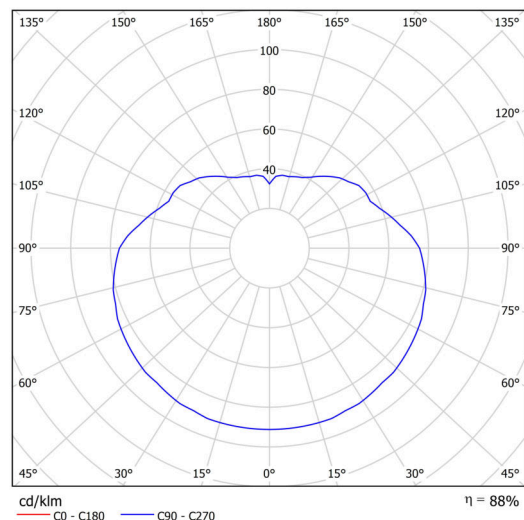

ISIS P4 PE HP

Kód produktu: ISI62968

Typ: LED-5L08E950Z11/PE4/a4 C DALI 4K##

Krátký popis svítidla: Černé závěsné vysokovýkonné LED svítidlo DALI a polyetylenové stínidlo. Tyčový závěs o délce 80 cm.

Technická data

Typy svítidel	Stmívatelné
Typ montáže	závěsné - tyč
Materiál základny	ocel
Materiál stínidla	polyetylen
Barva základny	černá Ral9005
Barva stínidla	bílá
Držení stínidla	ocelový držák
Umístění montáže	strop
Šířka	500 mm
Délka	500 mm
Výška	500 mm
Průměr	ø 500 mm
Délka závěsu	800 mm
Montážní otvor	3xø5mm
Kabelový vstup	2xø16mm
Energetická třída	D
Rázová pevnost	IK10
Provozní teplota	od -20°C do +30°C

Elektrická data

Příkon	59 W
Stupeň krytí	IP40
Objímka	LED modul
Svorkovnice	zacvakávací
Počet svítidel na jistič B10A	15 ks
Počet svítidel na jistič B16A	25 ks
Počet svítidel na jistič C10A	26 ks
Počet svítidel na jistič C16A	42 ks
Spínací proud	5 A / 50 sec

Světelná data

Světelný tok svítidla	8450 lm
Světelný tok zdroje	9600 lm
Měrný výkon	143 lm/W
Teplota chromatičnosti	4000 K
Životnost LED L80/B10	100000 hod
CRI	Ra80
MacAdam	3
Fotobiologická bezpečnost svítidla dle EN 62471 (Blue light hazard)	Risk group 0

Eulum data pro výpočtové programy jsou k dispozici na www.osmont.cz.