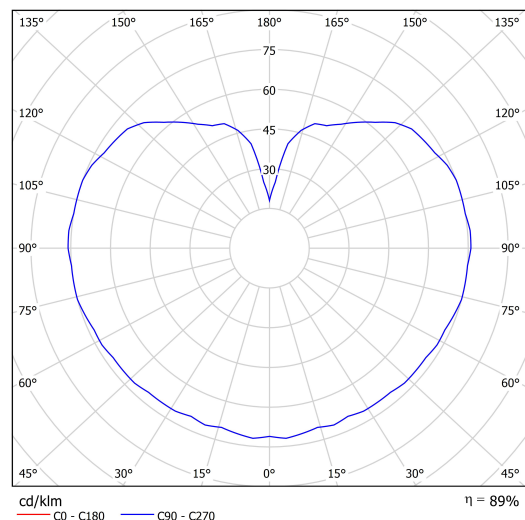

Technická data

Typy svítidel	Klasické on/off
Typ montáže	závěsné - tyč
Materiál základny	nerez ocel
Materiál stínidla	lesklý polymethylmetakrylát
Barva základny	nerez broušená
Barva stínidla	bílá
Držení stínidla	ocelový držák
Umístění montáže	strop
Šířka	200 mm
Délka	200 mm
Výška	200 mm
Průměr	ø 200 mm
Délka závěsu	600 mm
Montážní otvor	není
Rázová pevnost	IK06
Provozní teplota	od -20°C do +30°C

Elektrická data

Příkon	25 W
Stupeň krytí	IP40
Objímka	E27
Svorkovnice	není

Světelná data

Fotobiologická bezpečnost svítidla dle EN 62471 (Blue light hazard)	Risk group 0
---	--------------

Eulum data pro výpočtové programy jsou k dispozici na www.osmont.cz.