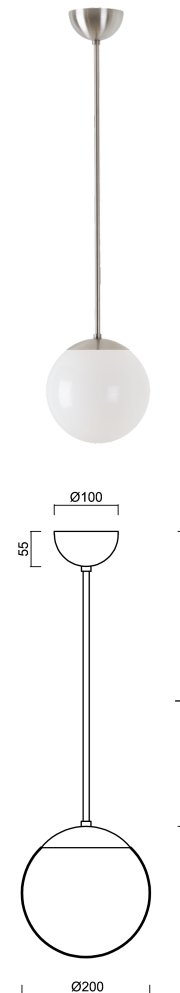

ISIS P1 PM

Z11/PM1/L60 NB*

WWW.OSMONT.CZ

ISIS P1 PM

Kód produktu: ISI71622

Typ: Z11/PM1/L60 NB*

Krátký popis svítidla: Nerez broušené závěsné žárovkové svítidlo ON/OFF a PMMA stínidlo. Tyčový závěs o délce 60 cm.

Technická data

Typy svítidel	Klasické on/off
Typ montáže	závěsné - tyč
Materiál základny	nerez ocel
Materiál stínidla	lesklý polymethylmetakrylát
Barva základny	nerez broušená
Barva stínidla	bílá
Držení stínidla	ocelový držák
Umístění montáže	strop
Šířka	200 mm
Délka	200 mm
Výška	200 mm
Průměr	ø 200 mm
Délka závěsu	600 mm
Montážní otvor	není
Rázová pevnost	IK06
Provozní teplota	od -20°C do +30°C

Elektrická data

Příkon	25 W
Stupeň krytí	IP40
Objímka	E27
Svorkovnice	není

Světelná data

Fotobiologická bezpečnost svítidla dle EN 62471 (Blue light hazard)	Risk group 0
---	--------------

Eulum data pro výpočtové programy jsou k dispozici na www.osmont.cz.

*U akumulátorů je poskytována záruka v délce 36 měsíců od data prodeje.

Doplňkový sortiment:

Stínidlo

Kód produktu	Název	Barva	Obrázek	Rozkres
20622	PM1 (200mm)	bílá	