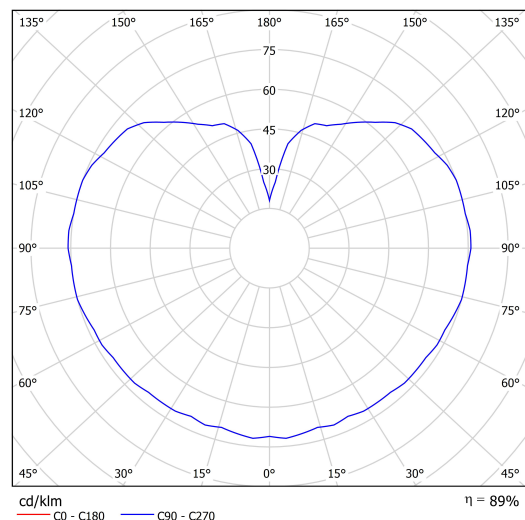

Typy svítidel	Klasické on/off
Typ montáže	závěsné - tyč
Materiál základny	ocel
Materiál stínidla	lesklý polymethylmetakrylát
Barva základny	bílá Ral9003
Barva stínidla	bílá
Držení stínidla	ocelový držák
Umístění montáže	strop
Šířka	200 mm
Délka	200 mm
Výška	200 mm
Průměr	ø 200 mm
Délka závěsu	600 mm
Montážní otvor	není
Rázová pevnost	IK06
Provozní teplota	od -20°C do +30°C

Elektrická data

Příkon	25 W
Stupeň krytí	IP40
Objímka	E27
Svorkovnice	není

Světelná data

Fotobiologická bezpečnost svítidla dle EN 62471 (Blue light hazard)	Risk group 0
---	--------------

Eulum data pro výpočtové programy jsou k dispozici na www.osmont.cz.