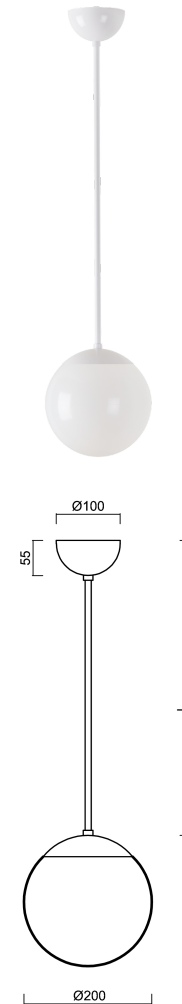

ISIS P1 PM

Z11/PM1/L60 B*

WWW.OSMONT.CZ

ISIS P1 PM

Kód produktu: ISI71602

Typ: Z11/PM1/L60 B*

Krátký popis svítidla: Bílé závěsné žárovkové svítidlo ON/OFF a PMMA stínidlo. Tyčový závěs o délce 60 cm.

Technická data

Typy svítidel	Klasické on/off
Typ montáže	závěsné - tyč
Materiál základny	ocel
Materiál stínidla	lesklý polymethylmetakrylát
Barva základny	bílá Ral9003
Barva stínidla	bílá
Držení stínidla	ocelový držák
Umístění montáže	strop
Šířka	200 mm
Délka	200 mm
Výška	200 mm
Průměr	ø 200 mm
Délka závěsu	600 mm
Montážní otvor	není
Rázová pevnost	IK06
Provozní teplota	od -20°C do +30°C

Elektrická data

Příkon	25 W
Stupeň krytí	IP40
Objímka	E27
Svorkovnice	není

Světelná data

Fotobiologická bezpečnost svítidla dle EN 62471 (Blue light hazard)	Risk group 0
---	--------------

Eulum data pro výpočtové programy jsou k dispozici na www.osmont.cz.