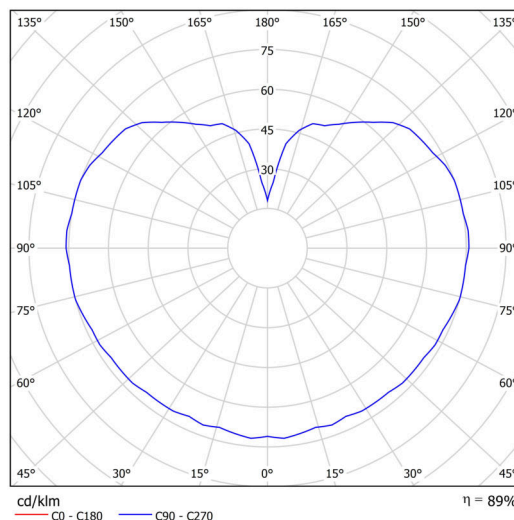

Technická data

Typy svítidel	Klasické on/off
Typ montáže	závěsné - tyč
Materiál základny	nerez ocel
Materiál stínidla	opálový polymethylmetakrylát
Barva základny	nerez leštěná
Barva stínidla	bílá
Držení stínidla	ocelový držák
Umístění montáže	strop
Šířka	200 mm
Délka	200 mm
Výška	200 mm
Průměr	Ø 200 mm
Délka závěsu	800 mm
Montážní otvor	není
Rázová pevnost	IK06
Provozní teplota	od -20°C do +30°C

Elektrická data

Příkon	25 W
Stupeň krytí	IP40
Objímka	E27
Svorkovnice	není

Světelná data

Fotobiologická bezpečnost svítidla dle EN 62471 (Blue light hazard)	Risk group 0
---	--------------

Eulum data pro výpočtové programy jsou k dispozici na www.osmont.cz.