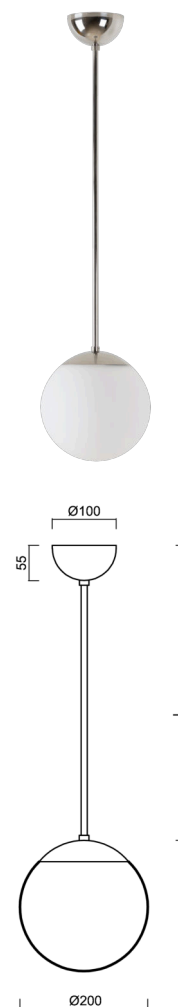

ISIS P1 PM-M

Z11/PM1M/L80 NL*

WWW.OSMONT.CZ

ISIS P1 PM-M

Kód produktu: ISI71658

Typ: Z11/PM1M/L80 NL*

Krátký popis svítidla: Nerez leštěné závěsné žárovkové svítidlo ON/OFF a matované PMMA stínidlo. Tyčový závěs o délce 80 cm.

Technická data

Typy svítidel	Klasické on/off
Typ montáže	závěsné - tyč
Materiál základny	nerez ocel
Materiál stínidla	opálový polymethylmetakrylát
Barva základny	nerez leštěná
Barva stínidla	bílá
Držení stínidla	ocelový držák
Umístění montáže	strop
Šířka	200 mm
Délka	200 mm
Výška	200 mm
Průměr	Ø 200 mm
Délka závěsu	800 mm
Montážní otvor	není
Rázová pevnost	IK06
Provozní teplota	od -20°C do +30°C

Elektrická data

Příkon	25 W
Stupeň krytí	IP40
Objímka	E27
Svorkovnice	není

Světelná data

Fotobiologická bezpečnost svítidla dle EN 62471 (Blue light hazard)	Risk group 0
---	--------------

Eulum data pro výpočtové programy jsou k dispozici na www.osmont.cz.

*U akumulátorů je poskytována záruka v délce 36 měsíců od data prodeje.

Doplňkový sortiment:

Stínidlo

Kód produktu	Název	Barva	Obrázek	Rozkres
20623	PM1M (200mm)	bílá	