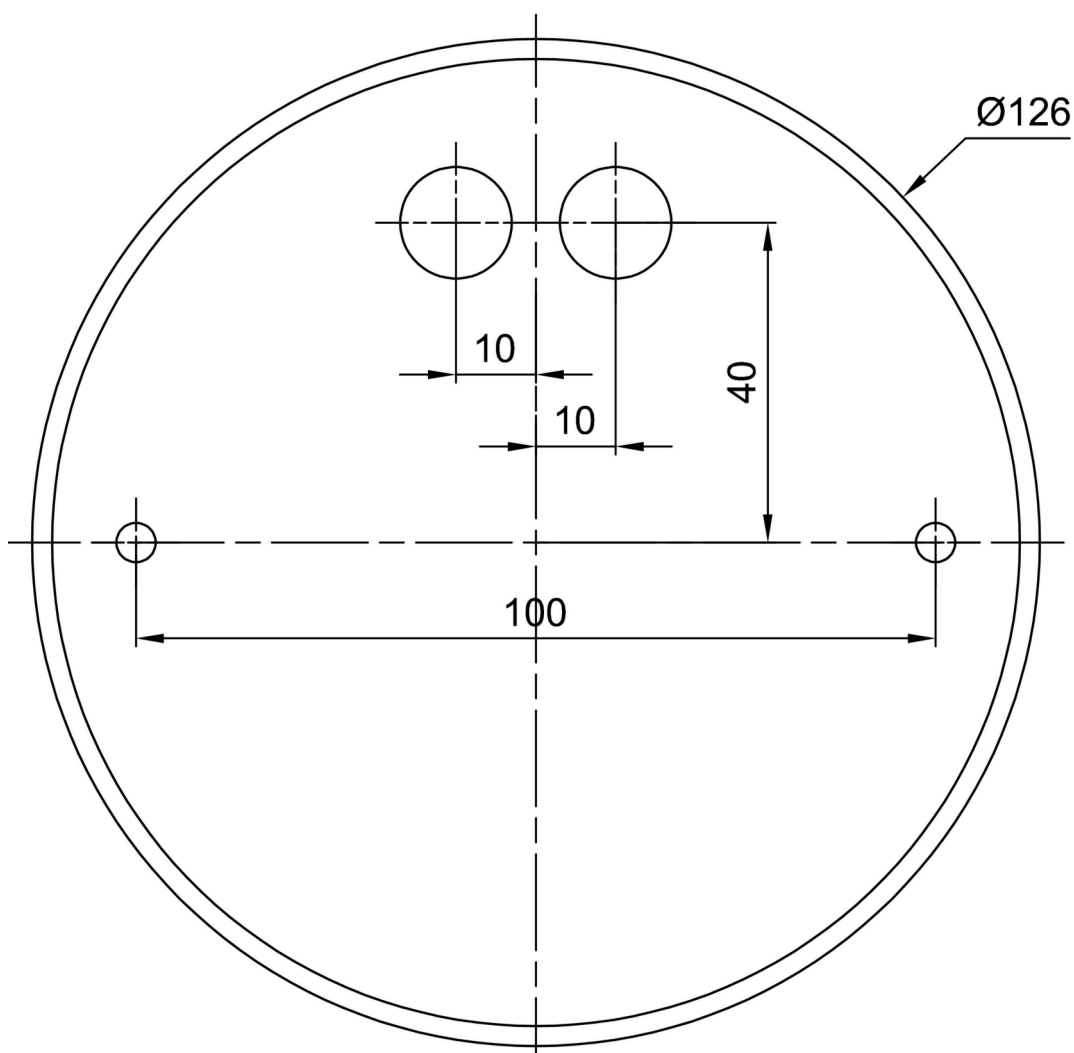

Technická data

Typy svítidel	Klasické on/off
Typ montáže	závěsné - lanko
Materiál základny	ocel
Materiál stínidla	lesklý polymethylmetakrylát
Barva základny	černá Ral9005
Barva stínidla	bílá
Držení stínidla	ocelový držák
Umístění montáže	strop
Šířka	500 mm
Délka	500 mm
Výška	500 mm
Průměr	Ø 500 mm
Délka závěsu	1000 mm
Montážní otvor	není
Rázová pevnost	IK06
Provozní teplota	od -20°C do +30°C

Elektrická data

Příkon	40 W
Stupeň krytí	IP40
Objímka	E27
Svorkovnice	není

Světelná data

Fotobiologická bezpečnost svítidla dle EN 62471 (Blue light hazard)	Risk group 0
---	--------------

Eulum data pro výpočtové programy jsou k dispozici na www.osmont.cz.

Montážní rozměry:

Doplňkový sortiment:

Stínidlo

Kód produktu	Název	Barva	Obrázek	Rozkres
20603	PM4 (500mm)	bílá		