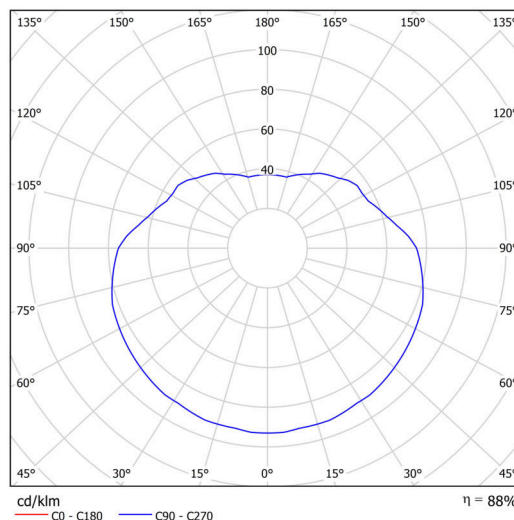

Technická data

Typy svítidel	Klasické on/off
Typ montáže	závěsné - lanko
Materiál základny	ocel
Materiál stínidla	lesklý polymethylmetakrylát
Barva základny	černá Ral9005
Barva stínidla	bílá
Držení stínidla	ocelový držák
Umístění montáže	strop
Šířka	500 mm
Délka	500 mm
Výška	500 mm
Průměr	Ø 500 mm
Délka závěsu	1000 mm
Montážní otvor	není
Rázová pevnost	IK06
Provozní teplota	od -20°C do +30°C

Elektrická data

Příkon	40 W
Stupeň krytí	IP40
Objímka	E27
Svorkovnice	není

Světelná data

Fotobiologická bezpečnost svítidla dle EN 62471 (Blue light hazard)	Risk group 0
---	--------------

Eulum data pro výpočtové programy jsou k dispozici na www.osmont.cz.

Montážní rozměry:

Doplňkový sortiment:

Stínidlo

Kód produktu	Název	Barva	Obrázek	Rozkres
20603	PM4 (500mm)	bílá		