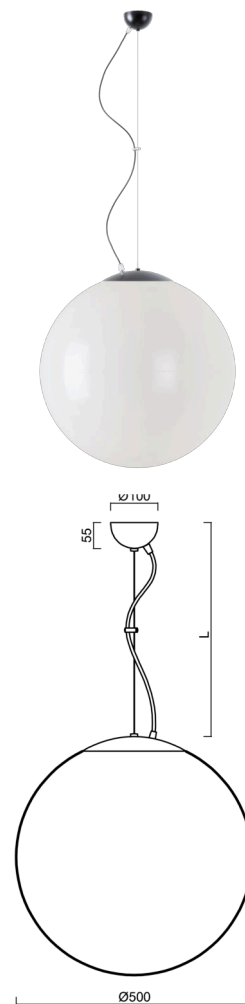

ISIS L4 PM

Kód produktu: ISI63297

Typ: ZL11/PM4/L100 C**

Krátký popis svítidla: Černé závěsné žárovkové svítidlo ON/OFF a PMMA stínidlo. Lankový závěs (s přívodním kabelem) o délce 100 cm.

Technická data

Typy svítidel	Klasické on/off
Typ montáže	závěsné - lanko
Materiál základny	ocel
Materiál stínidla	lesklý polymethylmetakrylát
Barva základny	černá Ral9005
Barva stínidla	bílá
Držení stínidla	ocelový držák
Umístění montáže	strop
Šířka	500 mm
Délka	500 mm
Výška	500 mm
Průměr	Ø 500 mm
Délka závěsu	1000 mm
Montážní otvor	není
Rázová pevnost	IK06
Provozní teplota	od -20°C do +30°C

Elektrická data

Příkon	40 W
Stupeň krytí	IP40
Objímka	E27
Svorkovnice	není

Světelná data

Fotobiologická bezpečnost svítidla dle EN 62471 (Blue light hazard)	Risk group 0

Eulum data pro výpočtové programy jsou k dispozici na www.osmont.cz.