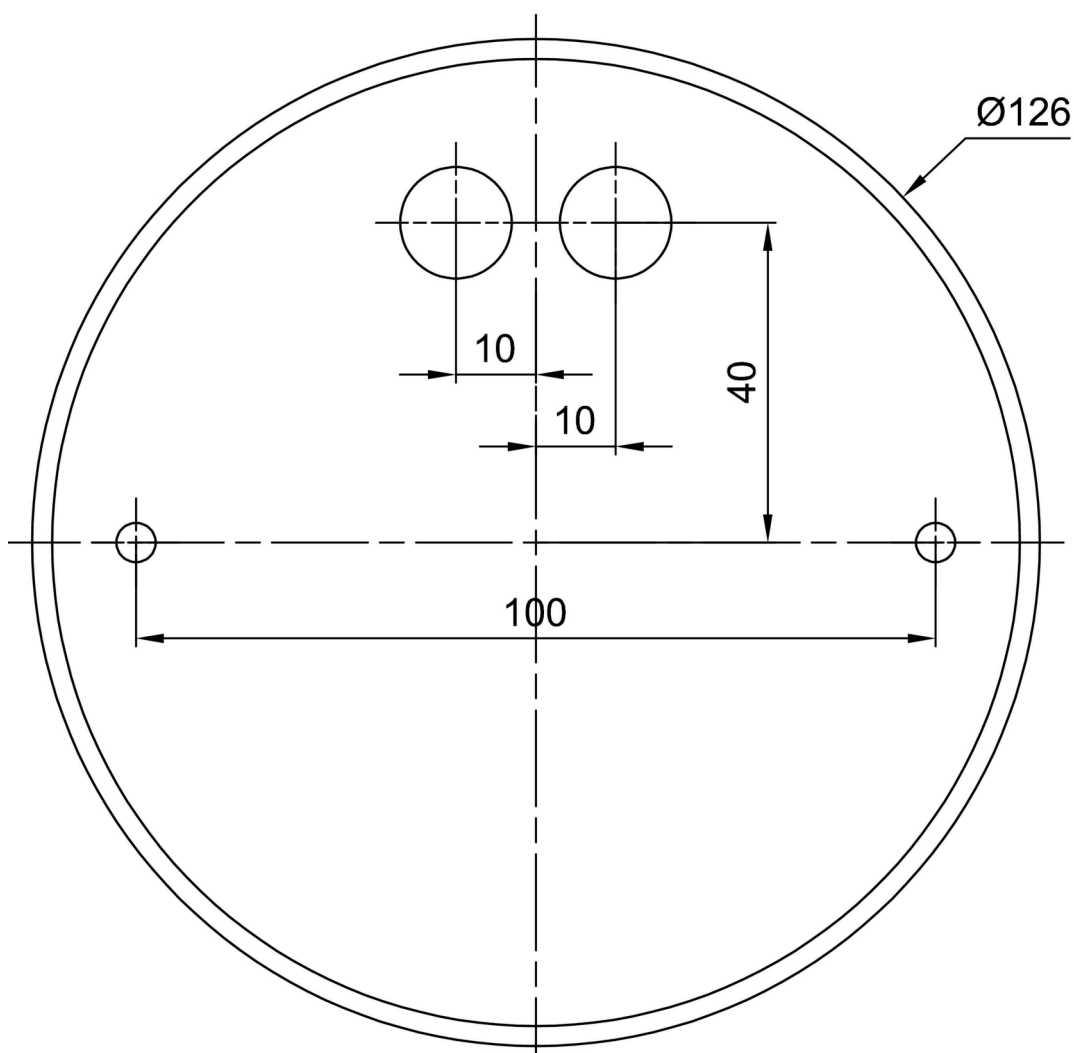

Technická data

Typy svítidel	Klasické on/off
Typ montáže	závěsné - lanko
Materiál základny	Mosaz
Materiál stínidla	opálový polymethylmetakrylát
Barva základny	mosaz leštěná
Barva stínidla	bílá
Držení stínidla	ocelový držák
Umístění montáže	strop
Šířka	500 mm
Délka	500 mm
Výška	500 mm
Průměr	Ø 500 mm
Délka závěsu	1000 mm
Montážní otvor	není
Rázová pevnost	IK06
Provozní teplota	od -20°C do +30°C

Elektrická data

Příkon	40 W
Stupeň krytí	IP40
Objímka	E27
Svorkovnice	není

Světelná data

Fotobiologická bezpečnost svítidla dle EN 62471 (Blue light hazard)	Risk group 0
---------------------------------------------------------------------	--------------

*U akumulátorů je poskytována záruka v délce 36 měsíců od data prodeje.

Montážní rozměry:

Doplňkový sortiment:

Stínidlo

Kód produktu	Název	Barva	Obrázek	Rozkres
20604	PM4M (500mm)	bílá		