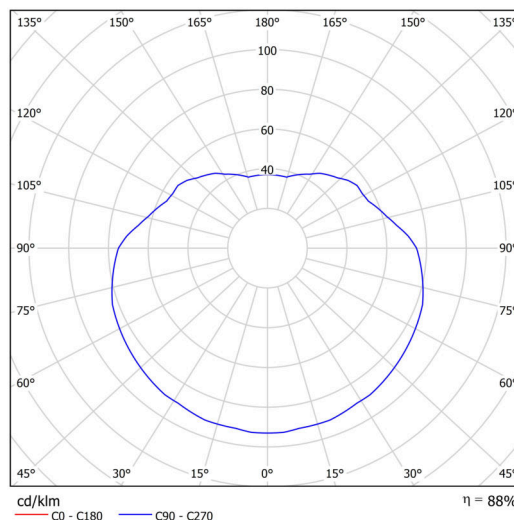

ISIS L4 PM-M

Kód produktu: ISI63799

Typ: ZL11/PM4M/L100 MS**

Krátký popis svítidla: Mosazné závěsné žárovkové svítidlo ON/OFF a matované PMMA stínidlo. Lankový závěs (s přívodním kabelem) o délce 100 cm.

Technická data

Typy svítidel	Klasické on/off
Typ montáže	závěsné - lanko
Materiál základny	Mosaz
Materiál stínidla	opálový polymethylmetakrylát
Barva základny	mosaz leštěná
Barva stínidla	bílá
Držení stínidla	ocelový držák
Umístění montáže	strop
Šířka	500 mm
Délka	500 mm
Výška	500 mm
Průměr	Ø 500 mm
Délka závěsu	1000 mm
Montážní otvor	není
Rázová pevnost	IK06
Provozní teplota	od -20°C do +30°C

Elektrická data

Příkon	40 W
Stupeň krytí	IP40
Objímka	E27
Svorkovnice	není

Světelná data

Fotobiologická bezpečnost svítidla dle EN 62471 (Blue light hazard)	Risk group 0

Eulum data pro výpočtové programy jsou k dispozici na www.osmont.cz.