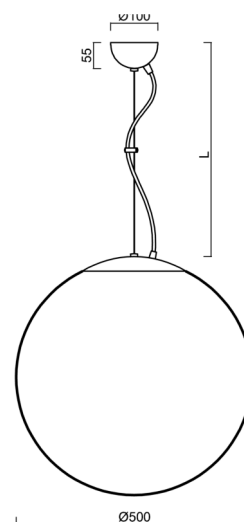

ISIS L4 PM-M

Kód produktu: ISI63799

Typ: ZL11/PM4M/L100 MS**

Krátký popis svítidla: Mosazné závěsné žárovkové svítidlo ON/OFF a matované PMMA stínidlo. Lankový závěs (s přívodním kabelem) o délce 100 cm.

Technická data

Typy svítidel	Klasické on/off
Typ montáže	závěsné - lanko
Materiál základny	Mosaz
Materiál stínidla	opálový polymethylmetakrylát
Barva základny	mosaz leštěná
Barva stínidla	bílá
Držení stínidla	ocelový držák
Umístění montáže	strop
Šířka	500 mm
Délka	500 mm
Výška	500 mm
Průměr	Ø 500 mm
Délka závěsu	1000 mm
Montážní otvor	není
Rázová pevnost	IK06
Provozní teplota	od -20°C do +30°C

Elektrická data

Příkon	40 W
Stupeň krytí	IP40
Objímka	E27
Svorkovnice	není

Světelná data

Fotobiologická bezpečnost svítidla dle EN 62471 (Blue light hazard)	Risk group 0

Eulum data pro výpočtové programy jsou k dispozici na www.osmont.cz.