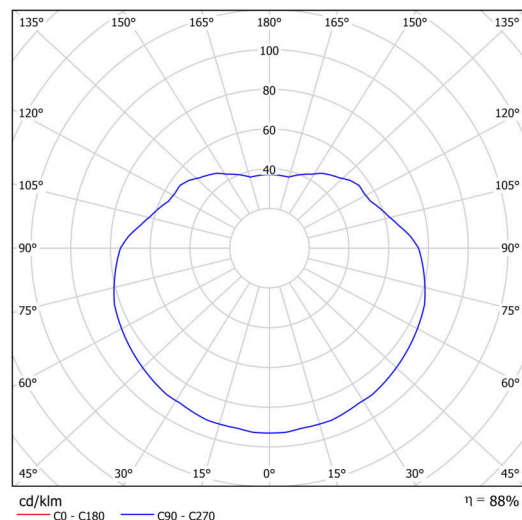

Technická data

Typy svítidel	Klasické on/off
Typ montáže	závěsné - lanko
Materiál základny	nerez ocel
Materiál stínidla	polyetylen
Barva základny	nerez leštěná
Barva stínidla	bílá
Držení stínidla	ocelový držák
Umístění montáže	strop
Šířka	500 mm
Délka	500 mm
Výška	500 mm
Průměr	Ø 500 mm
Délka závěsu	1000 mm
Montážní otvor	není
Rázová pevnost	IK10
Provozní teplota	od -20°C do +30°C

Elektrická data

Příkon	40 W
Stupeň krytí	IP40
Objímka	E27
Svorkovnice	není

Světelná data

Fotobiologická bezpečnost svítidla dle EN 62471 (Blue light hazard)	Risk group 0
---	--------------

Eulum data pro výpočtové programy jsou k dispozici na www.osmont.cz.