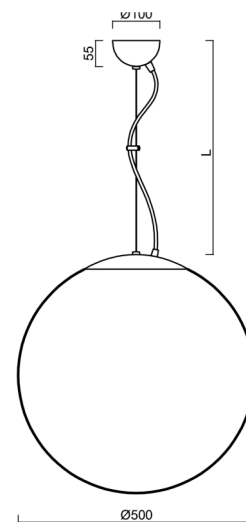

Technická data

Typy svítidel	Klasické on/off
Typ montáže	závěsné - lanko
Materiál základny	nerez ocel
Materiál stínidla	polyetylen
Barva základny	nerez leštěná
Barva stínidla	bílá
Držení stínidla	ocelový držák
Umístění montáže	strop
Šířka	500 mm
Délka	500 mm
Výška	500 mm
Průměr	Ø 500 mm
Délka závěsu	1000 mm
Montážní otvor	není
Rázová pevnost	IK10
Provozní teplota	od -20°C do +30°C

Elektrická data

Příkon	40 W
Stupeň krytí	IP40
Objímka	E27
Svorkovnice	není

Světelná data

Fotobiologická bezpečnost svítidla dle EN 62471 (Blue light hazard)	Risk group 0
---	--------------

Eulum data pro výpočtové programy jsou k dispozici na www.osmont.cz.

*U akumulátorů je poskytována záruka v délce 36 měsíců od data prodeje.

Montážní rozměry:

Doplňkový sortiment:

Stínidlo

Kód produktu	Název	Barva	Obrázek	Rozkres
20531	PE4 (500mm)	bílá		