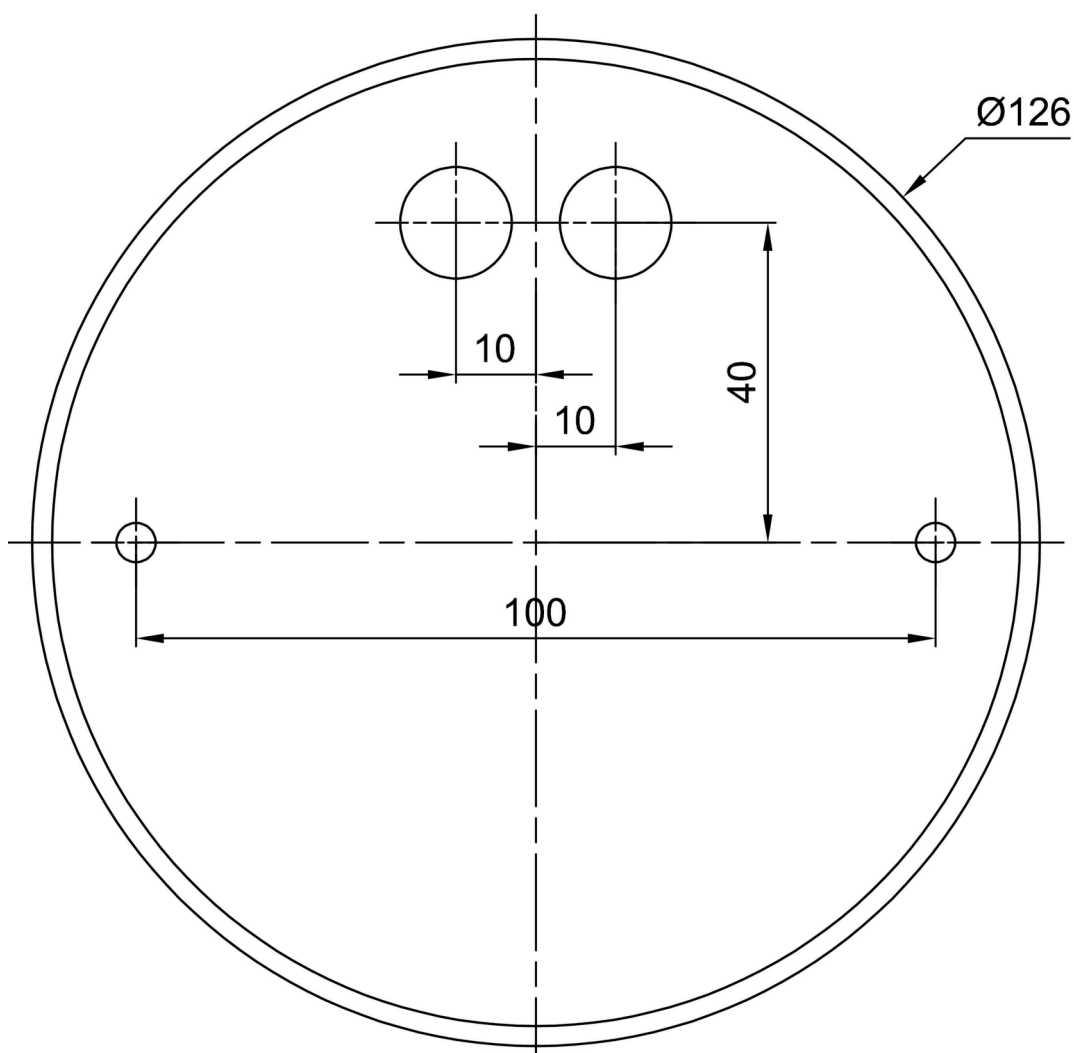

Technická data

Typy svítidel	Klasické on/off
Typ montáže	závěsné - lanko
Materiál základny	nerez ocel
Materiál stínidla	polyetylen
Barva základny	nerez leštěná
Barva stínidla	bílá
Držení stínidla	ocelový držák
Umístění montáže	strop
Šířka	500 mm
Délka	500 mm
Výška	500 mm
Průměr	Ø 500 mm
Délka závěsu	1000 mm
Montážní otvor	není
Rázová pevnost	IK10
Provozní teplota	od -20°C do +30°C

Elektrická data

Příkon	40 W
Stupeň krytí	IP40
Objímka	E27
Svorkovnice	není

Světelná data

Fotobiologická bezpečnost svítidla dle EN 62471 (Blue light hazard)	Risk group 0
---	--------------

Eulum data pro výpočtové programy jsou k dispozici na www.osmont.cz.

*U akumulátorů je poskytována záruka v délce 36 měsíců od data prodeje.

Montážní rozměry:

Doplňkový sortiment:

Stínidlo

Kód produktu	Název	Barva	Obrázek	Rozkres
20531	PE4 (500mm)	bílá		