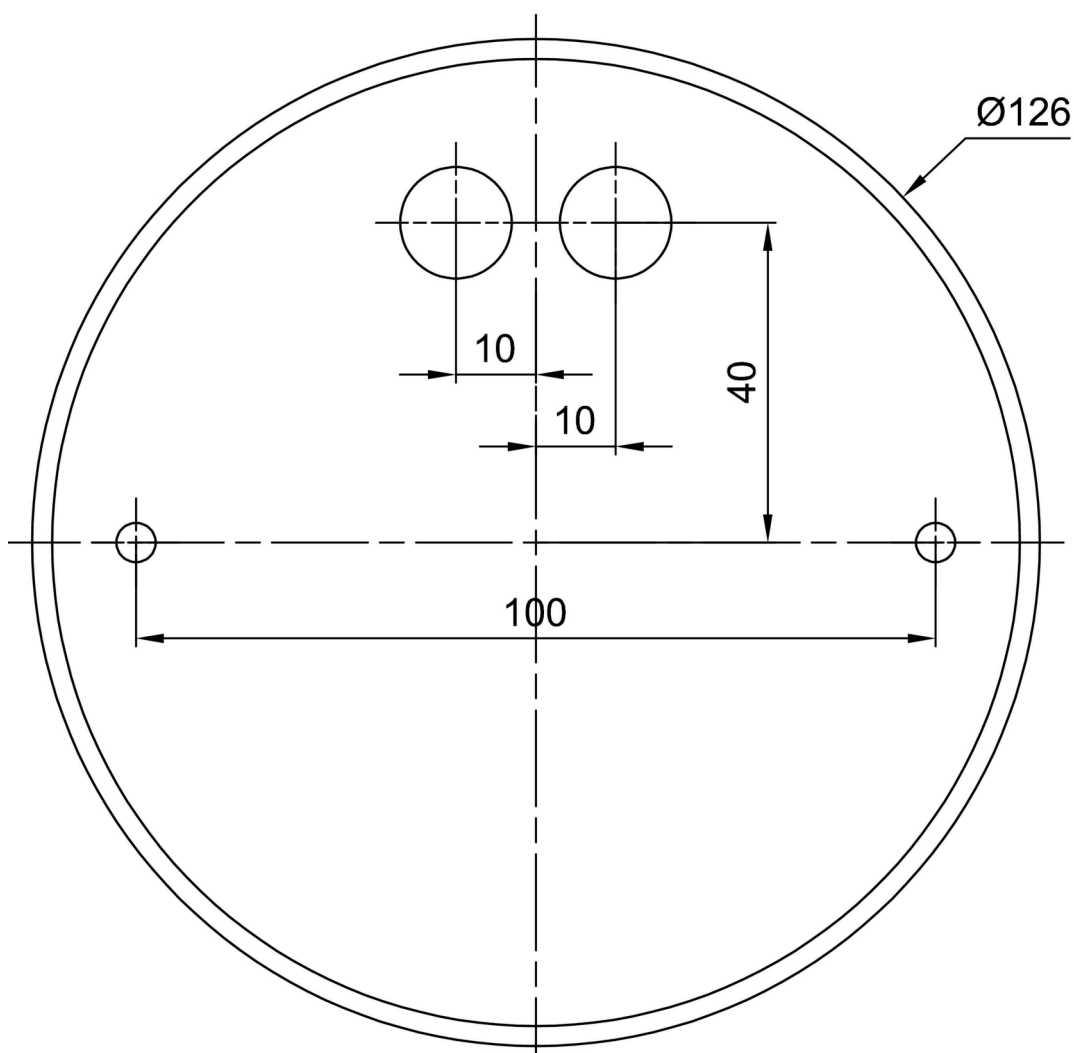

Technická data

Typy svítidel	Klasické on/off
Typ montáže	závěsné - lanko
Materiál základny	nerez ocel
Materiál stínidla	lesklý polymethylmetakrylát
Barva základny	nerez broušená
Barva stínidla	bílá
Držení stínidla	ocelový držák
Umístění montáže	strop
Šířka	400 mm
Délka	400 mm
Výška	400 mm
Průměr	ø 400 mm
Délka závěsu	1000 mm
Montážní otvor	není
Rázová pevnost	IK06
Provozní teplota	od -20°C do +30°C

Elektrická data

Příkon	40 W
Stupeň krytí	IP40
Objímka	E27
Svorkovnice	není

Světelná data

Fotobiologická bezpečnost svítidla dle EN 62471 (Blue light hazard)	Risk group 0
---	--------------

Eulum data pro výpočtové programy jsou k dispozici na www.osmont.cz.

*U akumulátorů je poskytována záruka v délce 36 měsíců od data prodeje.

Montážní rozměry:

Doplňkový sortiment:

Stínidlo

Kód produktu	Název	Barva	Obrázek	Rozkres
20601	PM3 (400mm)	bílá		