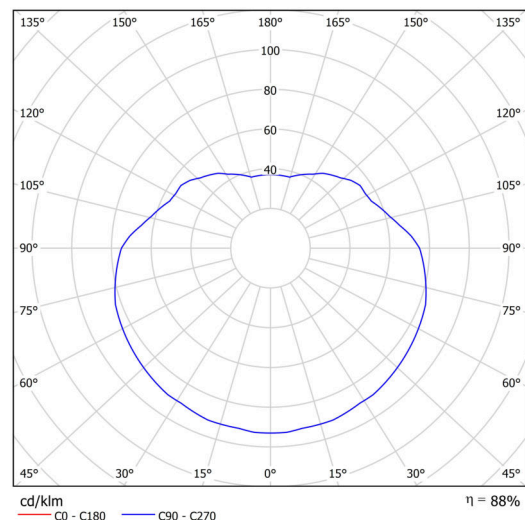

Technická data

Typy svítidel	Klasické on/off
Typ montáže	závěsné - lanko
Materiál základny	nerez ocel
Materiál stínidla	lesklý polymethylmetakrylát
Barva základny	nerez broušená
Barva stínidla	bílá
Držení stínidla	ocelový držák
Umístění montáže	strop
Šířka	400 mm
Délka	400 mm
Výška	400 mm
Průměr	ø 400 mm
Délka závěsu	1000 mm
Montážní otvor	není
Rázová pevnost	IK06
Provozní teplota	od -20°C do +30°C

Elektrická data

Příkon	40 W
Stupeň krytí	IP40
Objímka	E27
Svorkovnice	není

Světelná data

Fotobiologická bezpečnost svítidla dle EN 62471 (Blue light hazard)	Risk group 0
---	--------------

Eulum data pro výpočtové programy jsou k dispozici na www.osmont.cz.