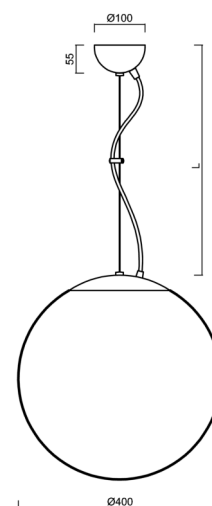

Technická data

Typy svítidel	Klasické on/off
Typ montáže	závěsné - lanko
Materiál základny	nerez ocel
Materiál stínidla	lesklý polymethylmetakrylát
Barva základny	nerez broušená
Barva stínidla	bílá
Držení stínidla	ocelový držák
Umístění montáže	strop
Šířka	400 mm
Délka	400 mm
Výška	400 mm
Průměr	ø 400 mm
Délka závěsu	1000 mm
Montážní otvor	není
Rázová pevnost	IK06
Provozní teplota	od -20°C do +30°C

Elektrická data

Příkon	40 W
Stupeň krytí	IP40
Objímka	E27
Svorkovnice	není

Světelná data

Fotobiologická bezpečnost svítidla dle EN 62471 (Blue light hazard)	Risk group 0
---	--------------

Eulum data pro výpočtové programy jsou k dispozici na www.osmont.cz.

*U akumulátorů je poskytována záruka v délce 36 měsíců od data prodeje.

Montážní rozměry:

Doplňkový sortiment:

Stínidlo

Kód produktu	Název	Barva	Obrázek	Rozkres
20601	PM3 (400mm)	bílá		