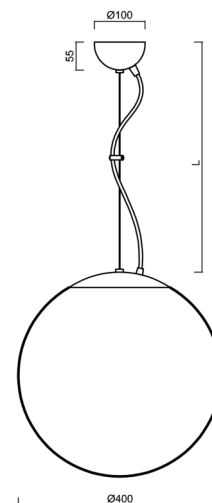

Technická data

Typy svítidel	Klasické on/off
Typ montáže	závěsné - lanko
Materiál základny	nerez ocel
Materiál stínidla	polyetylen
Barva základny	nerez broušená
Barva stínidla	bílá
Držení stínidla	ocelový držák
Umístění montáže	strop
Šířka	400 mm
Délka	400 mm
Výška	400 mm
Průměr	ø 400 mm
Délka závěsu	1000 mm
Montážní otvor	není
Rázová pevnost	IK10
Provozní teplota	od -20°C do +30°C

Elektrická data

Příkon	40 W
Stupeň krytí	IP40
Objímka	E27
Svorkovnice	není

Světelná data

Fotobiologická bezpečnost svítidla dle EN 62471 (Blue light hazard)	Risk group 0
---	--------------

Eulum data pro výpočtové programy jsou k dispozici na www.osmont.cz.

*U akumulátorů je poskytována záruka v délce 36 měsíců od data prodeje.

Montážní rozměry:

Doplňkový sortiment:

Stínidlo

Kód produktu	Název	Barva	Obrázek	Rozkres
20530	PE3 (400mm)	bílá		