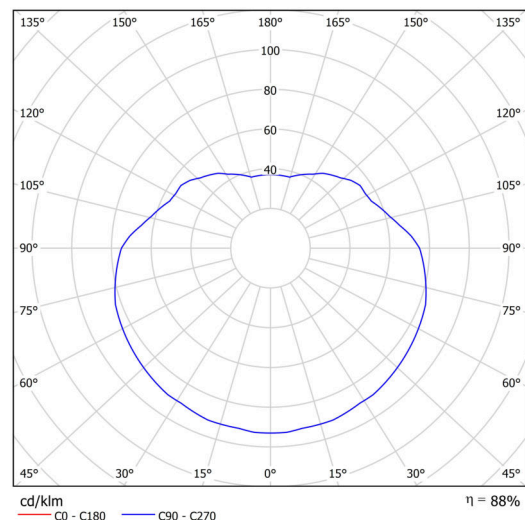

Technická data

Typy svítidel	Klasické on/off
Typ montáže	závěsné - lanko
Materiál základny	nerez ocel
Materiál stínidla	polyetylen
Barva základny	nerez broušená
Barva stínidla	bílá
Držení stínidla	ocelový držák
Umístění montáže	strop
Šířka	400 mm
Délka	400 mm
Výška	400 mm
Průměr	ø 400 mm
Délka závěsu	1000 mm
Montážní otvor	není
Rázová pevnost	IK10
Provozní teplota	od -20°C do +30°C

Elektrická data

Příkon	40 W
Stupeň krytí	IP40
Objímka	E27
Svorkovnice	není

Světelná data

Fotobiologická bezpečnost svítidla dle EN 62471 (Blue light hazard)	Risk group 0
---	--------------

Eulum data pro výpočtové programy jsou k dispozici na www.osmont.cz.