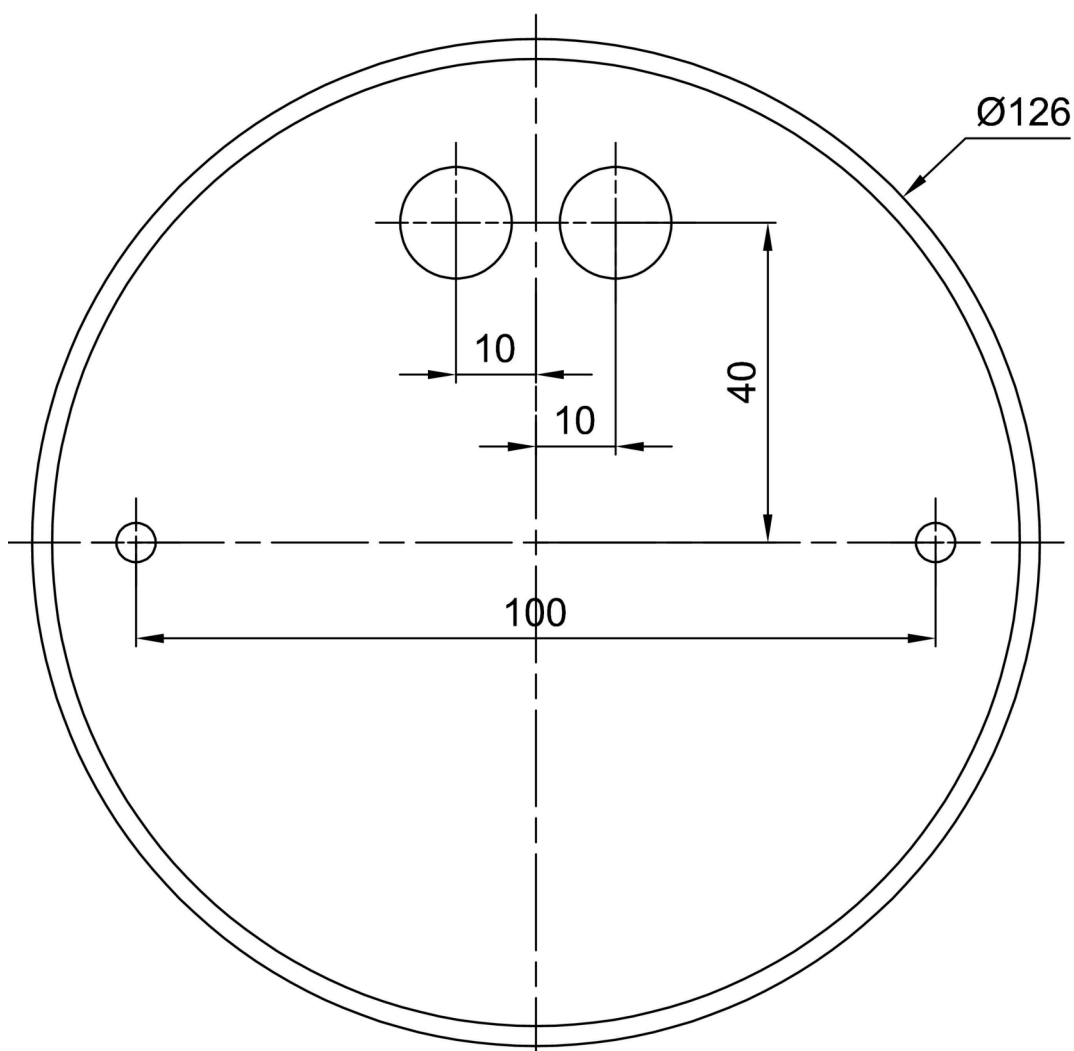

Technická data

Typy svítidel	Klasické on/off
Typ montáže	závěsné - lanko
Materiál základny	nerez ocel
Materiál stínidla	polyetylen
Barva základny	nerez broušená
Barva stínidla	bílá
Držení stínidla	ocelový držák
Umístění montáže	strop
Šířka	400 mm
Délka	400 mm
Výška	400 mm
Průměr	ø 400 mm
Délka závěsu	1000 mm
Montážní otvor	není
Rázová pevnost	IK10
Provozní teplota	od -20°C do +30°C

Elektrická data

Příkon	40 W
Stupeň krytí	IP40
Objímka	E27
Svorkovnice	není

Světelná data

Fotobiologická bezpečnost svítidla dle EN 62471 (Blue light hazard)	Risk group 0
---	--------------

Eulum data pro výpočtové programy jsou k dispozici na www.osmont.cz.

*U akumulátorů je poskytována záruka v délce 36 měsíců od data prodeje.

Montážní rozměry:

Doplňkový sortiment:

Stínidlo

Kód produktu	Název	Barva	Obrázek	Rozkres
20530	PE3 (400mm)	bílá		