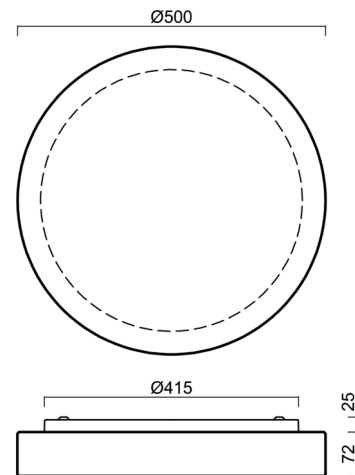

Technické

Typy svítidel	Stmívatelné
Typ montáže	přisazené
Materiál základny	ocel
Materiál stínidla	třívrstvé sklo TRIPLEX OPÁL
Barva základny	bílá Ral9003
Barva stínidla	bílá
Držení stínidla	bajonet
Umístění montáže	strop/stěna
Šířka	500 mm
Délka	500 mm
Výška	92 mm
Průměr	ø 500 mm
Montážní otvor	3xø5mm
Kabelový vstup	2xø16mm
Energetická třída	D
Rázová pevnost	IK01
Provozní teplota	od -20°C do +30°C