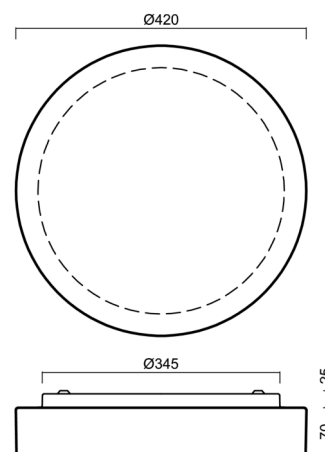

Technické

Typy svítidel	Nouzové kombinované
Typ montáže	přisazené
Materiál základny	ocel
Materiál stínidla	třívrstvé sklo TRIPLEX OPÁL
Barva základny	bílá Ral9003
Barva stínidla	bílá
Držení stínidla	bajonet
Umístění montáže	strop/stěna
Šířka	420 mm
Délka	420 mm
Výška	90 mm
Průměr	ø 420 mm
Montážní otvor	3xø5mm
Kabelový vstup	2xø16mm
Energetická třída	D
Rázová pevnost	IK01
Provozní teplota	od 0°C do +30°C