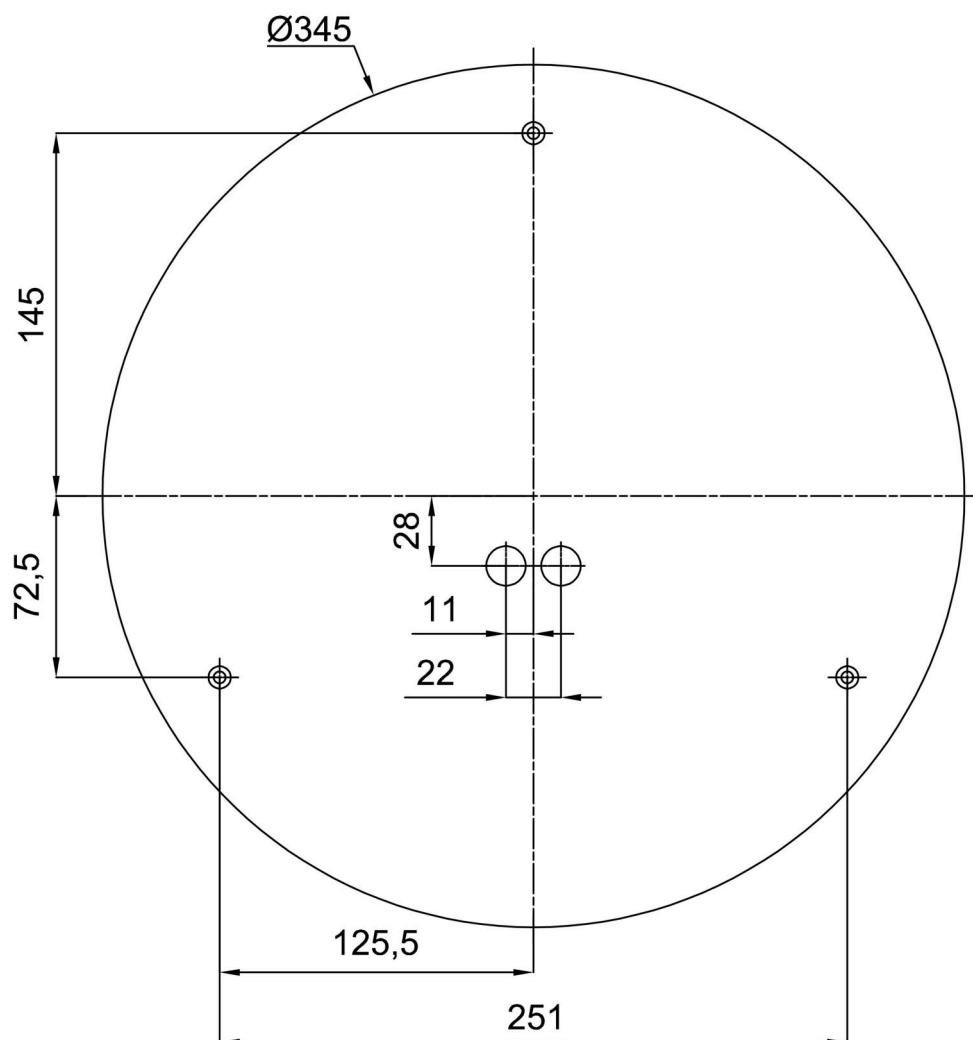

Logistické

EAN	8591728096670
Hmotnost NTT0	3.7 Kg
Hmotnost BTTO	4.1 Kg
Počet kartonů	1 ks
Objem balení	0.023 m³
Balení 1 šířka	0.435 m
Balení 1 délka	0.435 m
Balení 1 výška	0.12 m
Záruka*	60 měsíců

*U akumulátorů je poskytována záruka v délce 12 měsíců od data prodeje.

Montážní rozměry: