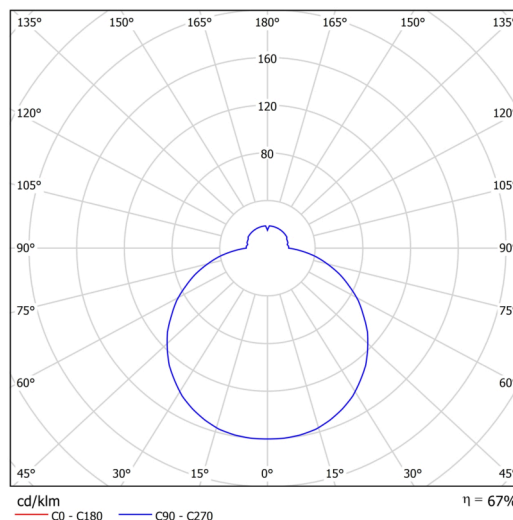

Světelné

Světelný tok svítidla	1860 lm
Světelný tok zdroje	2770 lm
Světelný tok zdroje v nouzovém režimu	150 lm
Měrný výkon	109 lm/W
Teplota	4000 K
Životnost LED L80/B10	100000 hod
CRI	Ra80
MacAdam	3
Fotobiologická bezpečnost svítidla dle EN 62471 (Blue light hazard)	Risk group 0