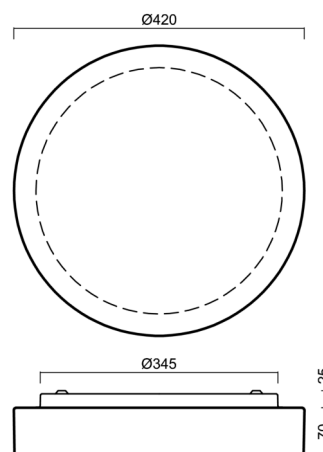

Technické

Typy svítidel	Corridor
Typ montáže	přisazené
Materiál základny	ocel
Materiál stínidla	třívrstvé sklo TRIPLEX OPÁL
Barva základny	bílá Ral9003
Barva stínidla	bílá
Držení stínidla	bajonet
Umístění montáže	strop/stěna
Šířka	420 mm
Délka	420 mm
Výška	90 mm
Průměr	ø 420 mm
Montážní otvor	3xø5mm
Kabelový vstup	2xø16mm
Energetická třída	D
Rázová pevnost	IK01
Provozní teplota	od -20°C do +30°C