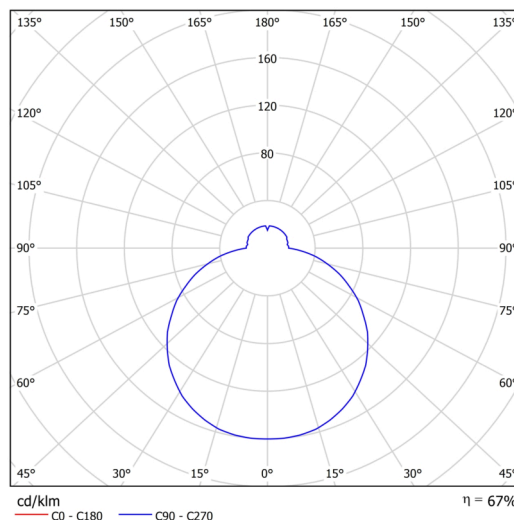

Světelné

Světelný tok svítidla	1860 lm
Světelný tok zdroje	2770 lm
Měrný výkon	109 lm/W
Teplota	4000 K
Životnost LED L80/B10	100000 hod
CRI	Ra80
MacAdam	3
Fotobiologická bezpečnost svítidla dle EN 62471 (Blue light hazard)	Risk group 0