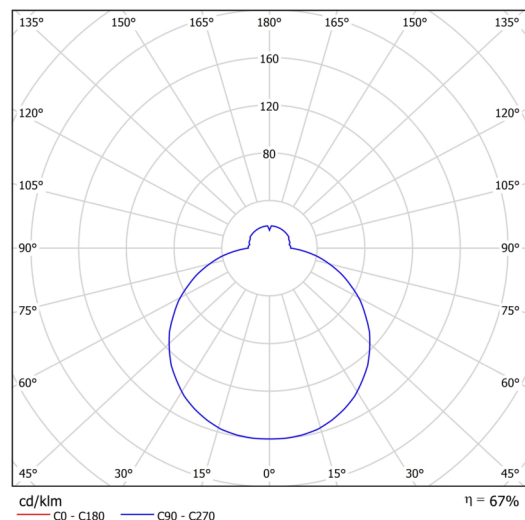

Světelné

Světelný tok svítidla	2510 lm
Světelný tok zdroje	3750 lm
Měrný výkon	104 lm/W
Teplota	3000 K
Životnost LED L80/B10	100000 hod
CRI	Ra80
MacAdam	3
Fotobiologická bezpečnost svítidla dle EN 62471 (Blue light hazard)	Risk group 0