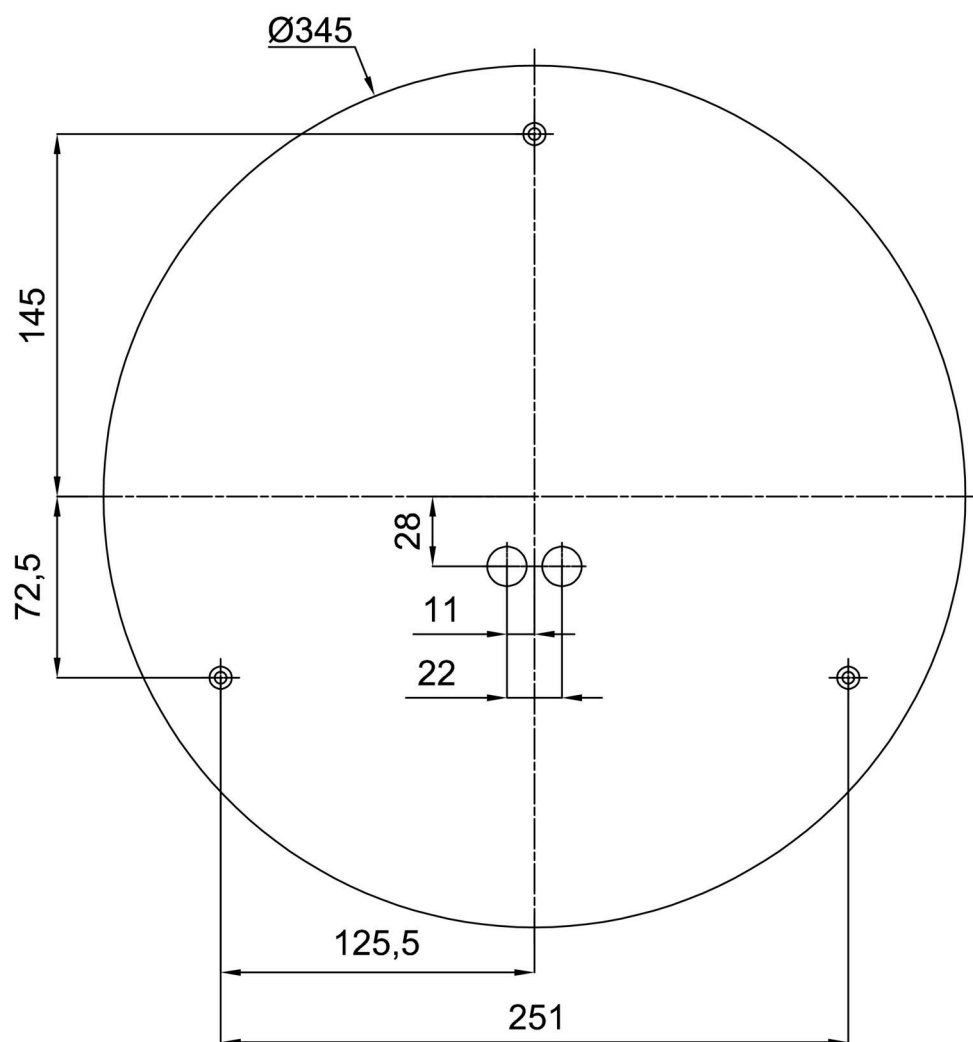

Logistické

EAN	8591728096045
Hmotnost NTT0	3.7 Kg
Hmotnost BTTO	4.1 Kg
Počet kartonů	1 ks
Objem balení	0.023 m³
Balení 1 šířka	0.435 m
Balení 1 délka	0.435 m
Balení 1 výška	0.12 m
Záruka*	60 měsíců

*U akumulátorů je poskytována záruka v délce 12 měsíců od data prodeje.

Montážní rozměry: