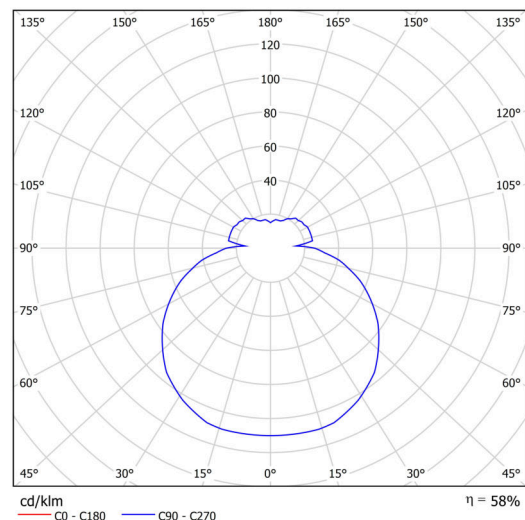

Světelná data

Fotobiologická bezpečnost svítidla dle EN 62471 (Blue light hazard)	Risk group 0

Eulum data pro výpočtové programy jsou k dispozici na www.osmont.cz.