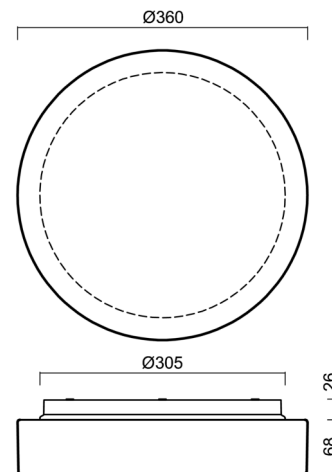

ELSA 3 IP

IN-12BD14/027 HF*

WWW.OSMONT.CZ

ELSA 3 IP

Kód produktu: ELS71222

Typ: IN-12BD14/027 HF*

Krátký popis svítidla: Bílé přisazené žárovkové svítidlo sensorové a skleněné stínidlo TRIPLEX OPÁL.

Technická data

Typy svítidel	Senzorové
Typ montáže	přisazené
Materiál základny	polypropylen kompozit
Materiál stínidla	třívrstvé sklo TRIPLEX OPÁL
Barva základny	bílá Ral9003
Barva stínidla	bílá
Držení stínidla	bajonet
Umístění montáže	strop/stěna
Šířka	360 mm
Délka	360 mm
Výška	94 mm
Průměr	ø 360 mm
Montážní otvor	3xø5mm
Kabelový vstup	2xø16mm
Rázová pevnost	IK01
Provozní teplota	od -20°C do +30°C