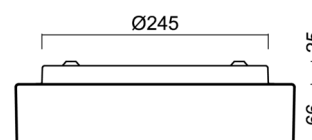

### Technická data

Typy svítidel	Klasické on/off
Typ montáže	přisazené
Materiál základny	ocel
Materiál stínidla	třívrstvé sklo TRIPLEX OPÁL
Barva základny	bílá Ral9003
Barva stínidla	bílá
Držení stínidla	bajonet
Umístění montáže	strop/stěna
Šířka	300 mm
Délka	300 mm
Výška	86 mm
Průměr	ø 300 mm
Montážní otvor	3xø5mm
Kabelový vstup	2xø16mm
Rázová pevnost	IK01
Provozní teplota	od -20°C do +30°C

### Elektrická data

Příkon	2x25 W
Stupeň krytí	IP44
Objímka	E27
Svorkovnice	zacvakávací

## Montážní rozměry: