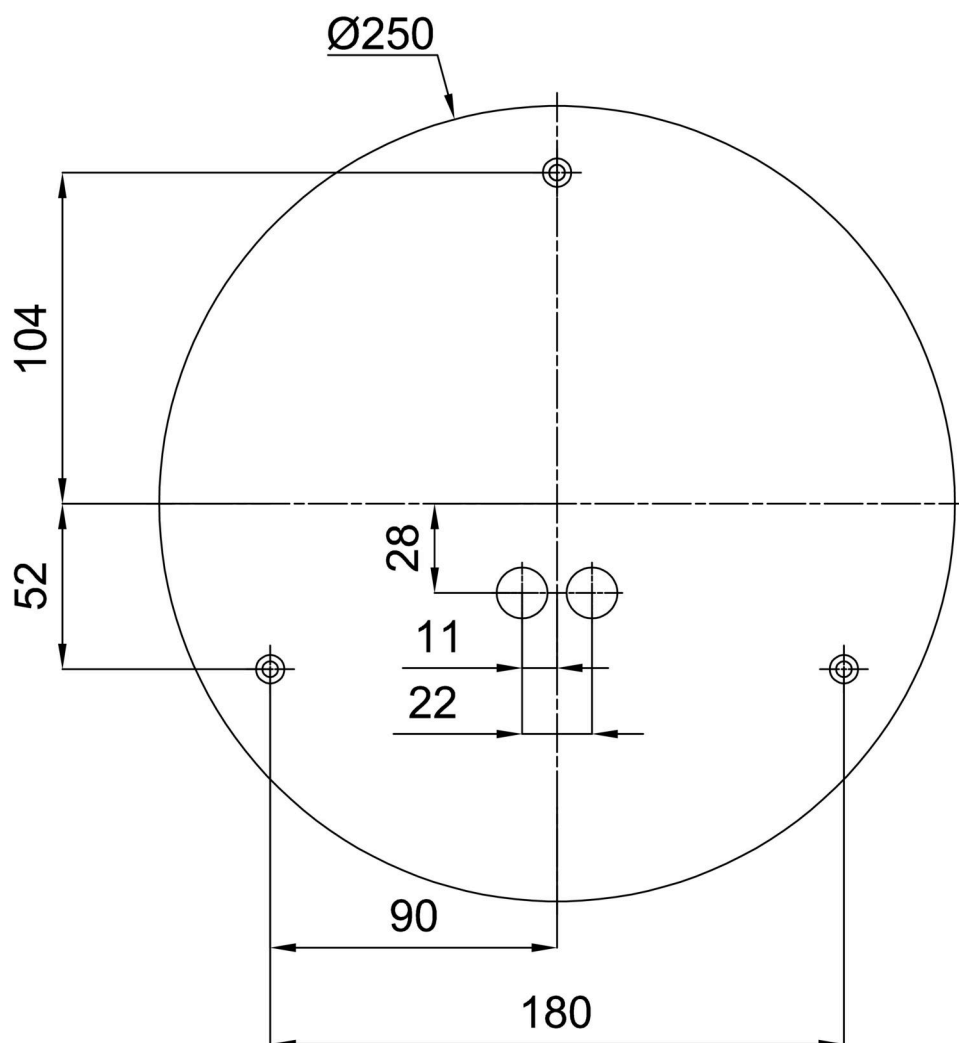

### Technická data

Typy svítidel	Klasické on/off
Typ montáže	přisazené
Materiál základny	ocel
Materiál stínidla	třívrstvé sklo TRIPLEX OPÁL
Barva základny	bílá Ral9003
Barva stínidla	bílá
Držení stínidla	bajonet
Umístění montáže	strop/stěna
Šířka	300 mm
Délka	300 mm
Výška	86 mm
Průměr	ø 300 mm
Montážní otvor	3xø5mm
Kabelový vstup	2xø16mm
Rázová pevnost	IK01
Provozní teplota	od -20°C do +30°C

### Elektrická data

Příkon	2x25 W
Stupeň krytí	IP44
Objímka	E27
Svorkovnice	zacvakávací

## Montážní rozměry: