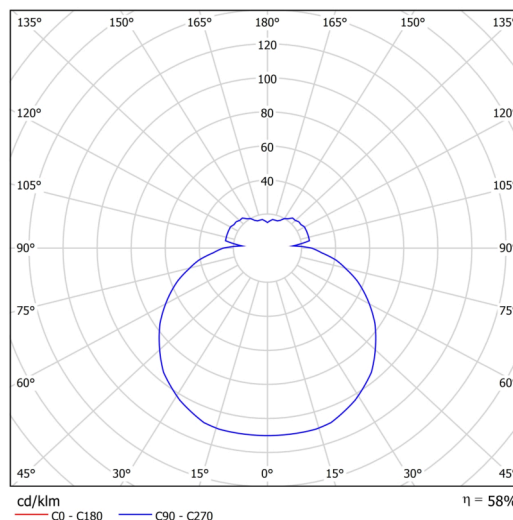

Světelná data

Fotobiologická bezpečnost svítidla dle EN 62471 (Blue light hazard)	Risk group 0

Eulum data pro výpočtové programy jsou k dispozici na www.osmont.cz.