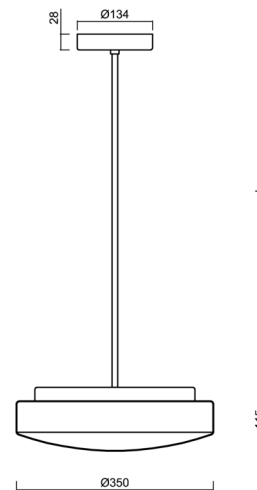

Technická data

Typy svítidel	Klasické on/off
Typ montáže	závěsné - tyč
Materiál základny	ocel
Materiál stínidla	třívrstvé sklo TRIPLEX OPÁL
Barva základny	bílá Ral9003
Barva stínidla	bílá
Držení stínidla	sklapovací systém
Umístění montáže	strop
Šířka	350 mm
Délka	350 mm
Výška	120 mm
Průměr	ø 350 mm
Délka závěsu	800 mm
Montážní otvor	2xø5mm
Kabelový vstup	2xø16mm
Rázová pevnost	IK01
Provozní teplota	od -20°C do +30°C

Elektrická data

Příkon	2x25 W
Stupeň krytí	IP40
Objímka	E27
Svorkovnice	šroubovací

Světelná data

Fotobiologická bezpečnost svítidla dle EN 62471 (Blue light hazard)	Risk group 0
---	--------------

Eulum data pro výpočtové programy jsou k dispozici na www.osmont.cz.

*U akumulátorů je poskytována záruka v délce 36 měsíců od data prodeje.

Montážní rozměry:

Doplňkový sortiment:

Podstavec pro povrchovou montáž

Kód produktu	Název	Barva	Obrázek	Rozkres
33513	KN6,K6/BP 2-1 B	bílá Ral9003		