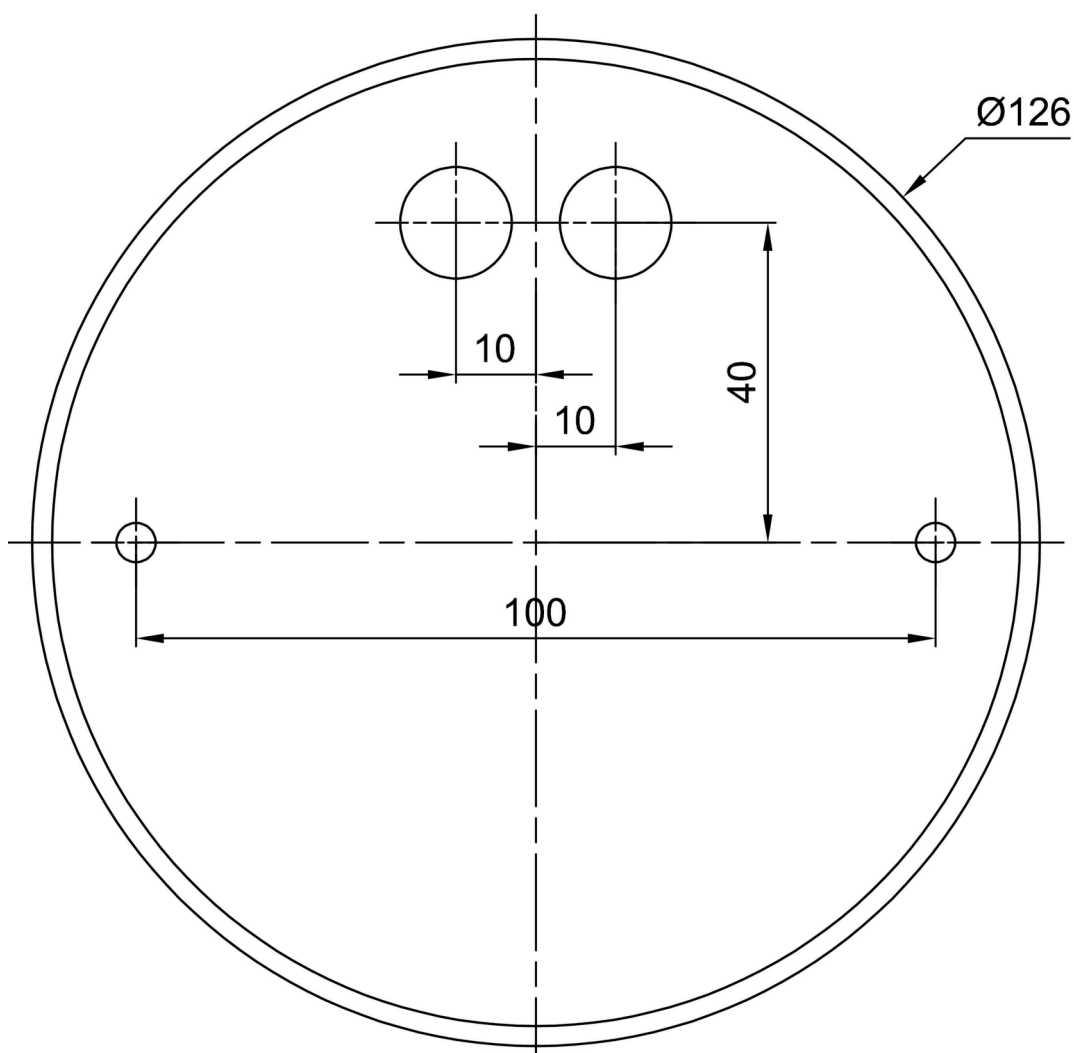

Logistická data

EAN	8591728540944
Hmotnost NTT0	5.1 Kg
Hmotnost BTTO	6.9 Kg
Počet kartonů	2 ks
Objem balení	0.045 m³
Balení 1 šířka	0.375 m
Balení 1 délka	0.355 m
Balení 1 výška	0.13 m
Záruka*	60 měsíců

*U akumulátorů je poskytována záruka v délce 36 měsíců od data prodeje.

Montážní rozměry: