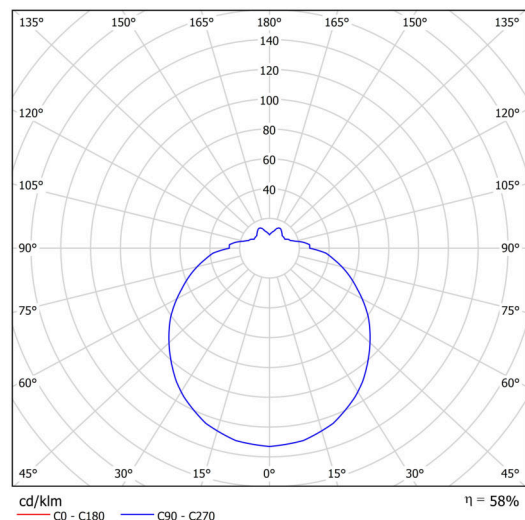

Technická data

Typy svítidel	Klasické on/off
Typ montáže	závěsné - tyč
Materiál základny	ocel
Materiál stínidla	třívrstvé sklo TRIPLEX OPÁL
Barva základny	bílá Ral9003
Barva stínidla	bílá
Držení stínidla	sklapovací systém
Umístění montáže	strop
Šířka	350 mm
Délka	350 mm
Výška	120 mm
Průměr	ø 350 mm
Délka závěsu	800 mm
Montážní otvor	2xø5mm
Kabelový vstup	2xø16mm
Rázová pevnost	IK01
Provozní teplota	od -20°C do +30°C

Elektrická data

Příkon	2x25 W
Stupeň krytí	IP40
Objímka	E27
Svorkovnice	šroubovací

Světelná data

Fotobiologická bezpečnost svítidla dle EN 62471 (Blue light hazard)	Risk group 0
---	--------------

Eulum data pro výpočtové programy jsou k dispozici na www.osmont.cz.