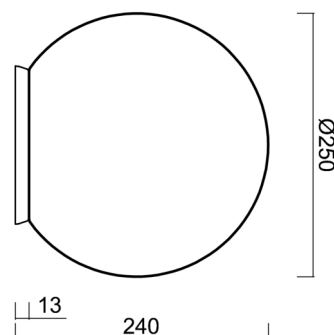

## BIANCA 2

Kód produktu: BIA50534

Typ: IN-12BD1/SL/193 C\*

Krátký popis svítidla: Černé stolní žárovkové svítidlo ON/OFF a skleněné stínidlo TRIPLEX OPAL.

### Technická data

Typy svítidel	Klasické on/off
Typ montáže	stolní lampa
Materiál základny	polykarbonát
Materiál stínidla	třívrstvé sklo TRIPLEX OPÁL
Barva základny	černá Ral9005
Barva stínidla	bílá
Držení stínidla	bajonet
Umístění montáže	stolní
Šířka	250 mm
Délka	250 mm
Výška	240 mm
Průměr	ø 250 mm
Montážní otvor	4xø5mm
Kabelový vstup	2xø16mm
Rázová pevnost	IK01
Provozní teplota	od -20°C do +30°C

## Montážní rozměry: