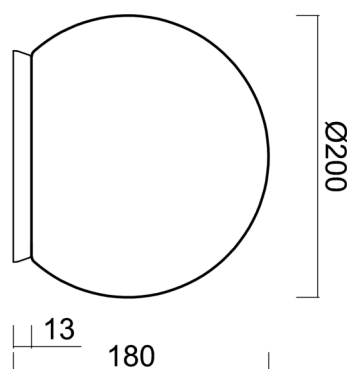

# BIANCA 1

Kód produktu: BIA50533

Typ: IN-12BD1/SL/192 MS\*

Krátký popis svítidla: Mosazné stolní žárovkové svítidlo ON/OFF a skleněné stínidlo TRIPLEX OPAL.

## Technická data

Typy svítidel	Klasické on/off
Typ montáže	stolní lampa
Materiál základny	polykarbonát
Materiál stínidla	třívrstvé sklo TRIPLEX OPÁL
Barva základny	mosaz leštěná
Barva stínidla	bílá
Držení stínidla	bajonet
Umístění montáže	stolní
Šířka	200 mm
Délka	200 mm
Výška	180 mm
Průměr	ø 200 mm
Montážní otvor	4xø5mm
Kabelový vstup	2xø16mm
Rázová pevnost	IK01
Provozní teplota	od -20°C do +30°C

## Elektrická data

Příkon	25 W
Stupeň krytí	IP40
Objímka	E27
Svorkovnice	šroubovací

## Stínidlo

Kód produktu	Název	Barva	Obrázek	Rozkres
20092	192	bílá	