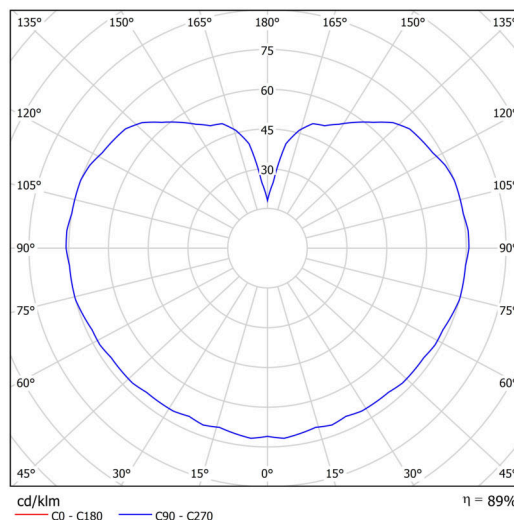

Světelná data

Fotobiologická bezpečnost svítidla dle EN 62471 (Blue light hazard)	Risk group 0

Eulum data pro výpočtové programy jsou k dispozici na www.osmont.cz.