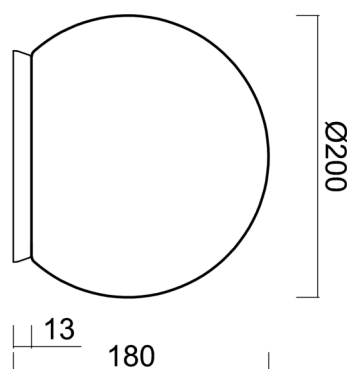

# BIANCA 1

Kód produktu: BIA50530

Typ: IN-12BD1/SL/192 C\*

Krátký popis svítidla: Černé stolní žárovkové svítidlo ON/OFF a skleněné stínidlo TRIPLEX OPAL.

## Technická data

Typy svítidel	Klasické on/off
Typ montáže	stolní lampa
Materiál základny	polykarbonát
Materiál stínidla	třívrstvé sklo TRIPLEX OPÁL
Barva základny	černá Ral9005
Barva stínidla	bílá
Držení stínidla	bajonet
Umístění montáže	stolní
Šířka	200 mm
Délka	200 mm
Výška	180 mm
Průměr	ø 200 mm
Montážní otvor	4xø5mm
Kabelový vstup	2xø16mm
Rázová pevnost	IK01
Provozní teplota	od -20°C do +30°C

## Montážní rozměry: