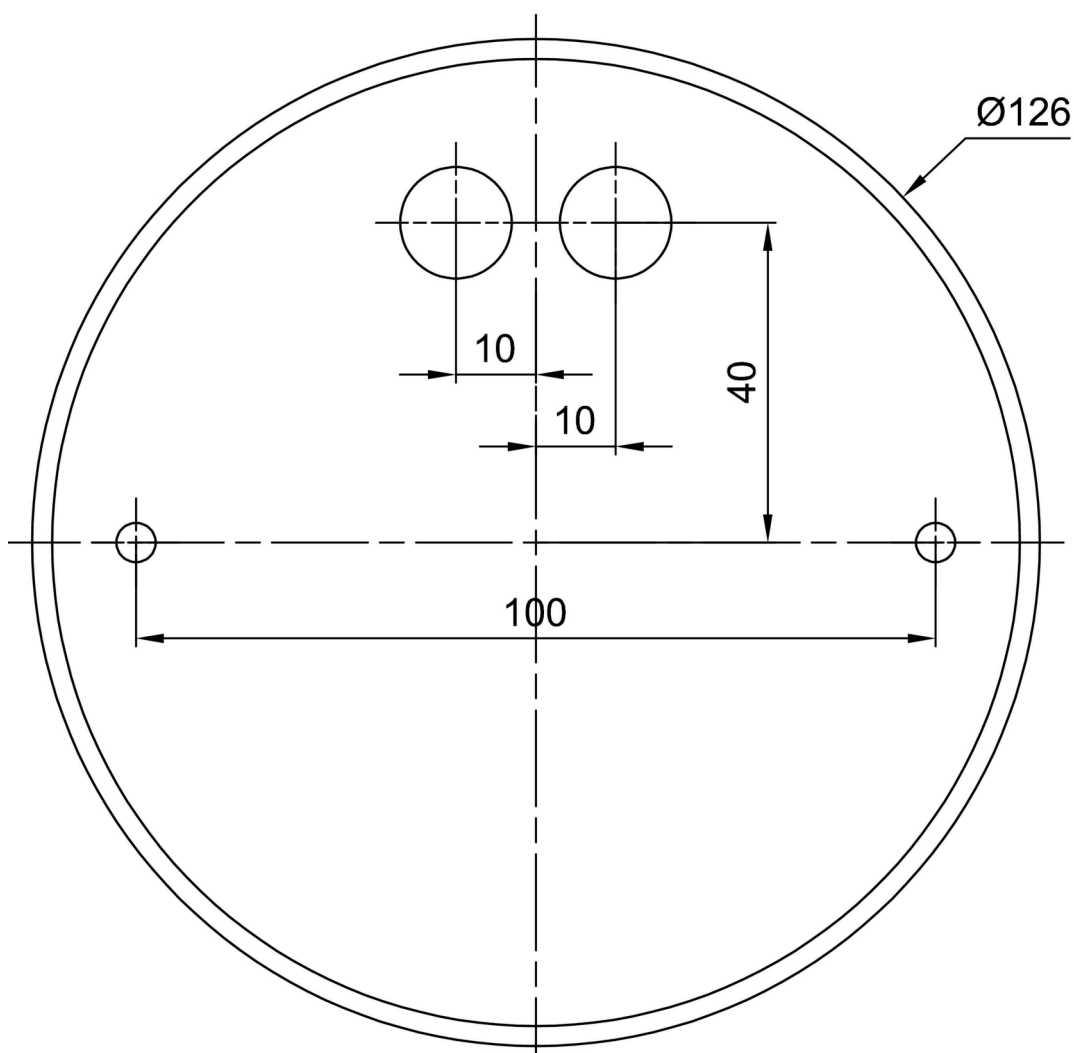

Logistická data

EAN	8591728540029
Hmotnost NTT0	5.1 Kg
Hmotnost BTTO	6.9 Kg
Počet kartonů	2 ks
Objem balení	0.034 m³
Balení 1 šířka	0.375 m
Balení 1 délka	0.355 m
Balení 1 výška	0.13 m
Záruka*	60 měsíců

*U akumulátorů je poskytována záruka v délce 36 měsíců od data prodeje.

Montážní rozměry: