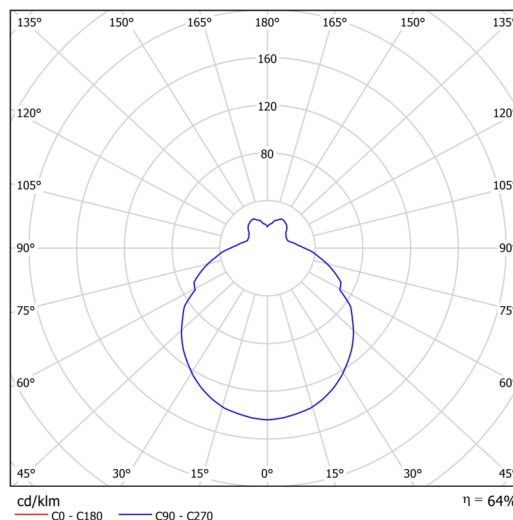

AURA P3

Kód produktu: AUR54002

Typ: IN-22ZK63/062/L40*

Krátký popis svítidla: Bílé závěsné žárovkové svítidlo ON/OFF a skleněné stínidlo TRIPLEX OPAL. Tyčový závěs o délce 40 cm.

Technická data

Typy svítidel	Klasické on/off
Typ montáže	závěsné - tyč
Materiál základny	ocel
Materiál stínidla	třívrstvé sklo TRIPLEX OPÁL
Barva základny	bílá Ral9003
Barva stínidla	bílá
Držení stínidla	sklapovací systém
Umístění montáže	strop
Šířka	350 mm
Délka	350 mm
Výška	130 mm
Průměr	Ø 350 mm
Délka závěsu	400 mm
Montážní otvor	2xØ5mm
Kabelový vstup	2xØ16mm
Rázová pevnost	IK01
Provozní teplota	od -20°C do +30°C

Elektrická data

Příkon	2x25 W
Stupeň krytí	IP40
Objímka	E27
Svorkovnice	šroubovací

Světelná data

Fotobiologická bezpečnost svítidla dle EN 62471 (Blue light hazard)	Risk group 0

Eulum data pro výpočtové programy jsou k dispozici na www.osmont.cz.