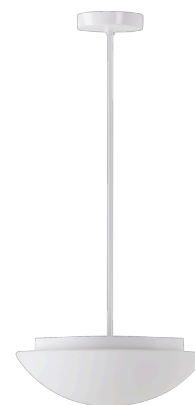

AURA P3

Kód produktu: AUR54002

Typ: IN-22ZK63/062/L40*

Krátký popis svítidla: Bílé závěsné žárovkové svítidlo ON/OFF a skleněné stínidlo TRIPLEX OPAL. Tyčový závěs o délce 40 cm.

Technická data

Typy svítidel	Klasické on/off
Typ montáže	závěsné - tyč
Materiál základny	ocel
Materiál stínidla	třívrstvé sklo TRIPLEX OPÁL
Barva základny	bílá Ral9003
Barva stínidla	bílá
Držení stínidla	sklapovací systém
Umístění montáže	strop
Šířka	350 mm
Délka	350 mm
Výška	130 mm
Průměr	Ø 350 mm
Délka závěsu	400 mm
Montážní otvor	2xØ5mm
Kabelový vstup	2xØ16mm
Rázová pevnost	IK01
Provozní teplota	od -20°C do +30°C

Elektrická data

Příkon	2x25 W
Stupeň krytí	IP40
Objímka	E27
Svorkovnice	šroubovací

Světelná data

Fotobiologická bezpečnost svítidla dle EN 62471 (Blue light hazard)	Risk group 0

Eulum data pro výpočtové programy jsou k dispozici na www.osmont.cz.