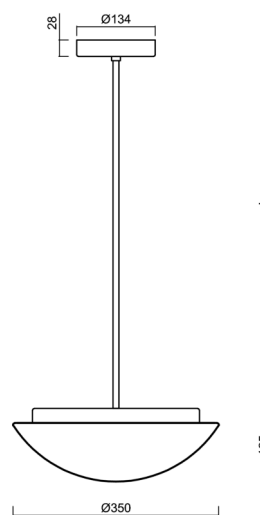

AURA P3

Kód produktu: AUR54002

Typ: IN-22ZK63/062/L40*

Krátký popis svítidla: Bílé závěsné žárovkové svítidlo ON/OFF a skleněné stínidlo TRIPLEX OPAL. Tyčový závěs o délce 40 cm.

Technická data

Typy svítidel	Klasické on/off
Typ montáže	závěsné - tyč
Materiál základny	ocel
Materiál stínidla	třívrstvé sklo TRIPLEX OPÁL
Barva základny	bílá Ral9003
Barva stínidla	bílá
Držení stínidla	sklapovací systém
Umístění montáže	strop
Šířka	350 mm
Délka	350 mm
Výška	130 mm
Průměr	Ø 350 mm
Délka závěsu	400 mm
Montážní otvor	2xØ5mm
Kabelový vstup	2xØ16mm
Rázová pevnost	IK01
Provozní teplota	od -20°C do +30°C

Elektrická data

Příkon	2x25 W
Stupeň krytí	IP40
Objímka	E27
Svorkovnice	šroubovací

Světelná data

Fotobiologická bezpečnost svítidla dle EN 62471 (Blue light hazard)	Risk group 0

Eulum data pro výpočtové programy jsou k dispozici na www.osmont.cz.