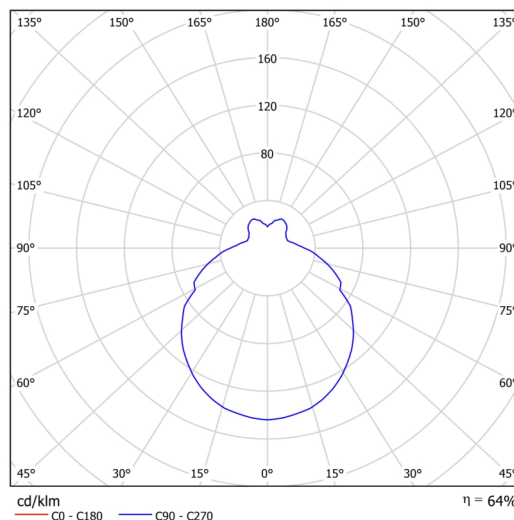

AURA 3

Kód produktu: AUR40055

Typ: IN-22K63/062*

Krátký popis svítidla: Bílé přisazené žárovkové svítidlo ON/OFF a skleněné stínidlo TRIPLEX OPAL.

Technická data

Typy svítidel	Klasické on/off
Typ montáže	přisazené
Materiál základny	ocel
Materiál stínidla	třívrstvé sklo TRIPLEX OPÁL
Barva základny	bílá Ral9003
Barva stínidla	bílá
Držení stínidla	sklapovací systém
Umístění montáže	strop/stěna
Šířka	350 mm
Délka	350 mm
Výška	120 mm
Průměr	ø 350 mm
Montážní otvor	4xø5mm
Kabelový vstup	2xø16mm
Rázová pevnost	IK01
Provozní teplota	od -20°C do +30°C

Elektrická data

Příkon	2x25 W
Stupeň krytí	IP43
Objímka	E27
Svorkovnice	zacvakávací

Světelná data

Fotobiologická bezpečnost svítidla dle EN 62471 (Blue light hazard)	Risk group 0

Eulum data pro výpočtové programy jsou k dispozici na www.osmont.cz.