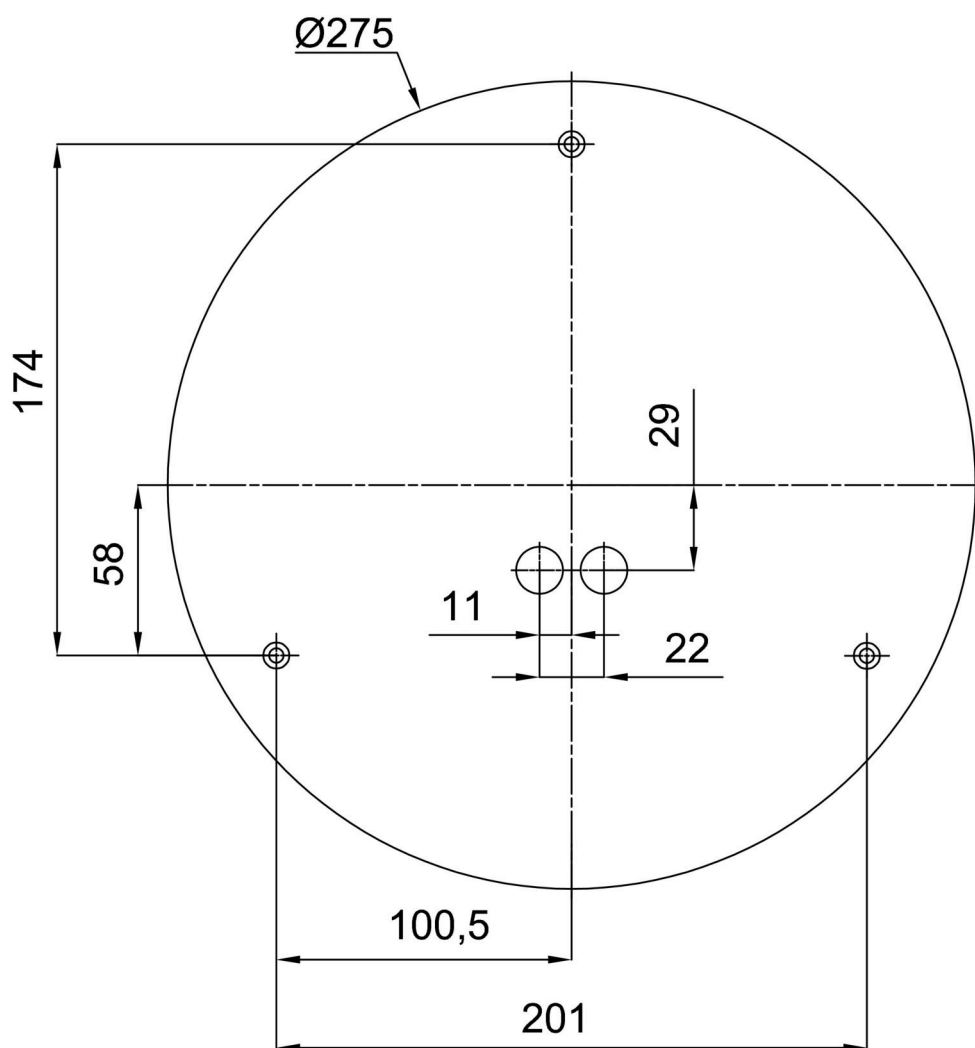

Logistická data

EAN	8591728400552
Hmotnost NTT0	2.5 Kg
Hmotnost BTTO	2.8 Kg
Počet kartonů	1 ks
Objem balení	0.017 m³
Balení 1 šířka	0.375 m
Balení 1 délka	0.355 m
Balení 1 výška	0.13 m
Záruka*	60 měsíců

*U akumulátorů je poskytována záruka v délce 36 měsíců od data prodeje.

Montážní rozměry: