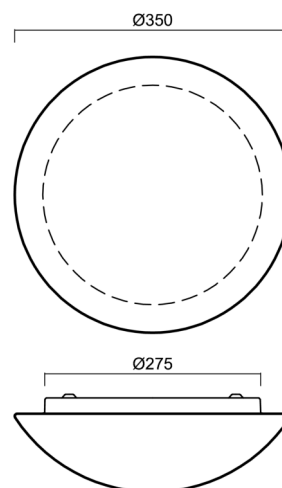

AURA 3

Kód produktu: AUR40055

Typ: IN-22K63/062*

Krátký popis svítidla: Bílé přisazené žárovkové svítidlo ON/OFF a skleněné stínidlo TRIPLEX OPAL.

Technická data

Typy svítidel	Klasické on/off
Typ montáže	přisazené
Materiál základny	ocel
Materiál stínidla	třívrstvé sklo TRIPLEX OPÁL
Barva základny	bílá Ral9003
Barva stínidla	bílá
Držení stínidla	sklapovací systém
Umístění montáže	strop/stěna
Šířka	350 mm
Délka	350 mm
Výška	120 mm
Průměr	ø 350 mm
Montážní otvor	4xø5mm
Kabelový vstup	2xø16mm
Rázová pevnost	IK01
Provozní teplota	od -20°C do +30°C

Elektrická data

Příkon	2x25 W
Stupeň krytí	IP43
Objímka	E27
Svorkovnice	zacvakávací

Světelná data

Fotobiologická bezpečnost svítidla dle EN 62471 (Blue light hazard)	Risk group 0

Eulum data pro výpočtové programy jsou k dispozici na www.osmont.cz.