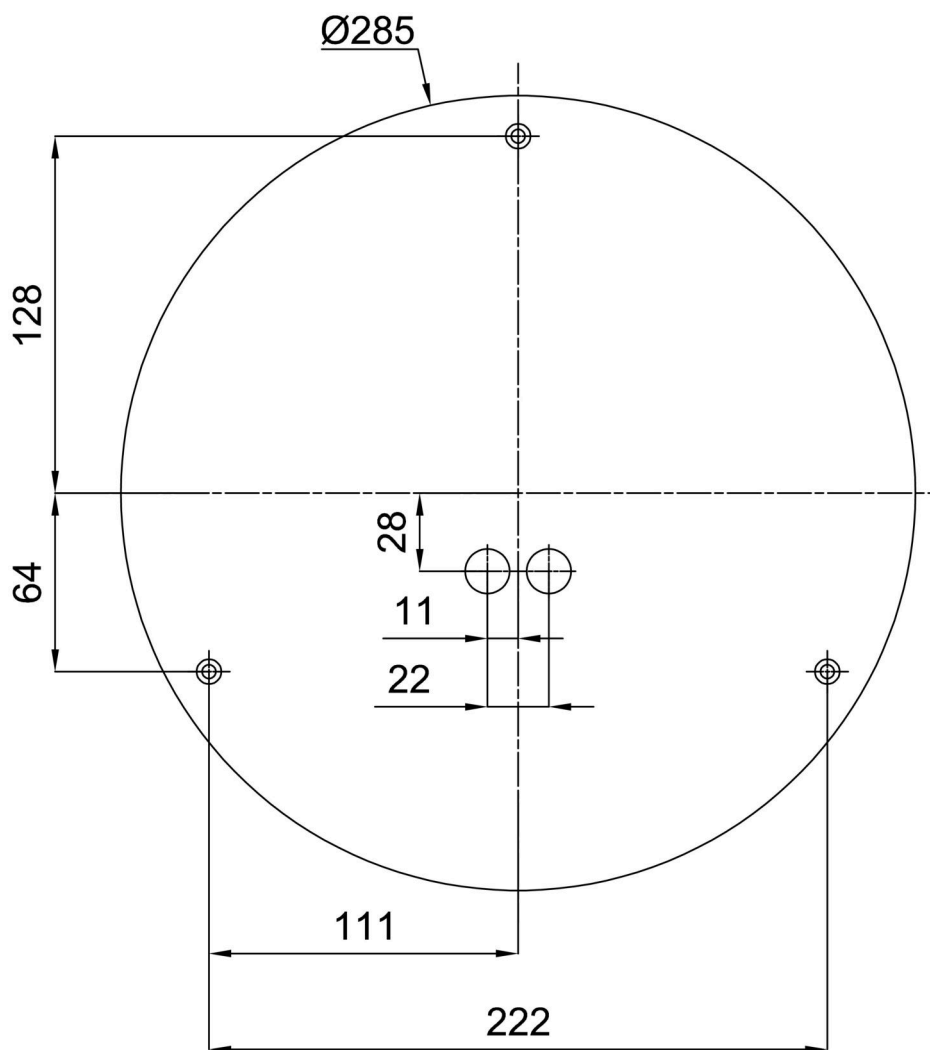

Technická data

Typy svítidel	Senzorové
Typ montáže	přisazené
Materiál základny	ocel
Materiál stínidla	třívrstvé sklo TRIPLEX OPÁL
Barva základny	bílá Ral9003
Barva stínidla	bílá
Držení stínidla	bajonet
Umístění montáže	strop/stěna
Šířka	360 mm
Délka	360 mm
Výška	125 mm
Průměr	ø 360 mm
Montážní otvor	3xø5mm
Kabelový vstup	2xø16mm
Energetická třída	D
Rázová pevnost	IK01
Provozní teplota	od -20°C do +30°C

*U akumulátorů je poskytována záruka v délce 36 měsíců od data prodeje.

Montážní rozměry:

Doplňkový sortiment:

Dekorativní límeček

Kód produktu	Název	Barva	Obrázek	Rozkres
30136	B14/X14	nerez leštěná		
30135	B14/X4	bílá Ral9003		
30138	B14/X13	šedá		
30137	B14/X12	mosaz leštěná		