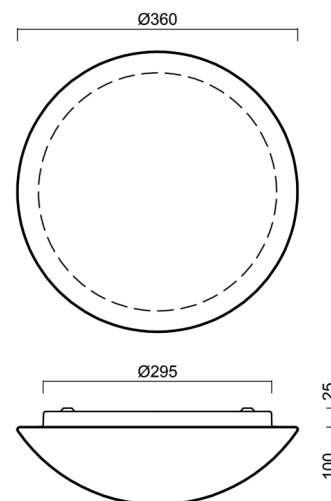

Technická data

Typy svítidel	Senzorové
Typ montáže	přisazené
Materiál základny	ocel
Materiál stínidla	třívrstvé sklo TRIPLEX OPÁL
Barva základny	bílá Ral9003
Barva stínidla	bílá
Držení stínidla	bajonet
Umístění montáže	strop/stěna
Šířka	360 mm
Délka	360 mm
Výška	125 mm
Průměr	ø 360 mm
Montážní otvor	3xø5mm
Kabelový vstup	2xø16mm
Energetická třída	D
Rázová pevnost	IK01
Provozní teplota	od -20°C do +30°C

Stínidlo

Kód produktu	Název	Barva	Obrázek	Rozkres
20055	014	bílá		