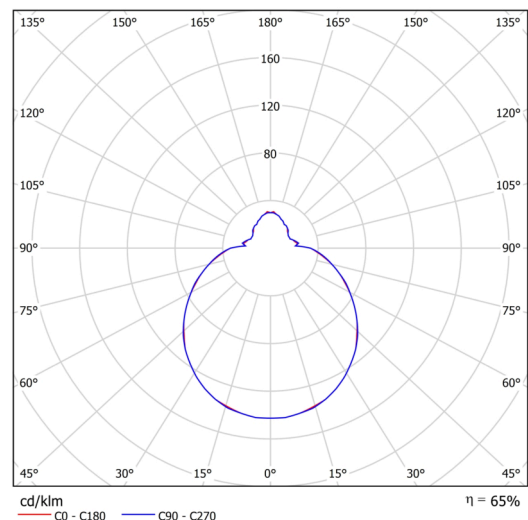

Světelná data

Světelný tok svítidla	1380/1440 lm
Světelný tok zdroje	2130/2220 lm
Měrný výkon	106 lm/W
Teplota chromatičnosti	3000/4000 K
Životnost LED L80/B10	100000 hod
CRI	Ra80
MacAdam	3
Fotobiologická bezpečnost svítidla dle EN 62471 (Blue light hazard)	Risk group 0