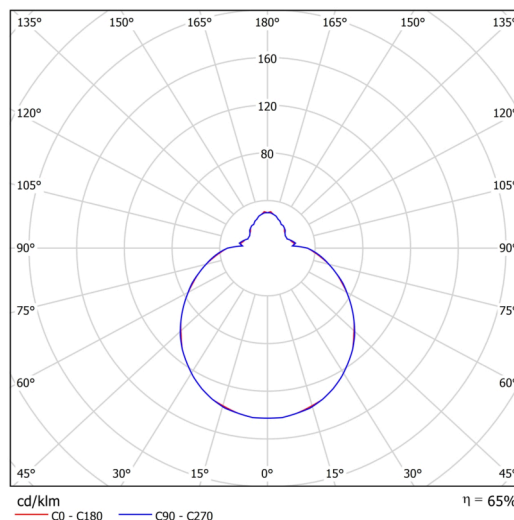

Světelná data

Světelný tok svítidla	1950 lm
Světelný tok zdroje	3000 lm
Světelný tok zdroje v nouzovém režimu	200 lm
Měrný výkon	102 lm/W
Teplota chromatičnosti	3000 K
Životnost LED L80/B10	100000 hod
CRI	Ra80
MacAdam	3
Fotobiologická bezpečnost svítidla dle EN 62471 (Blue light hazard)	Risk group 0