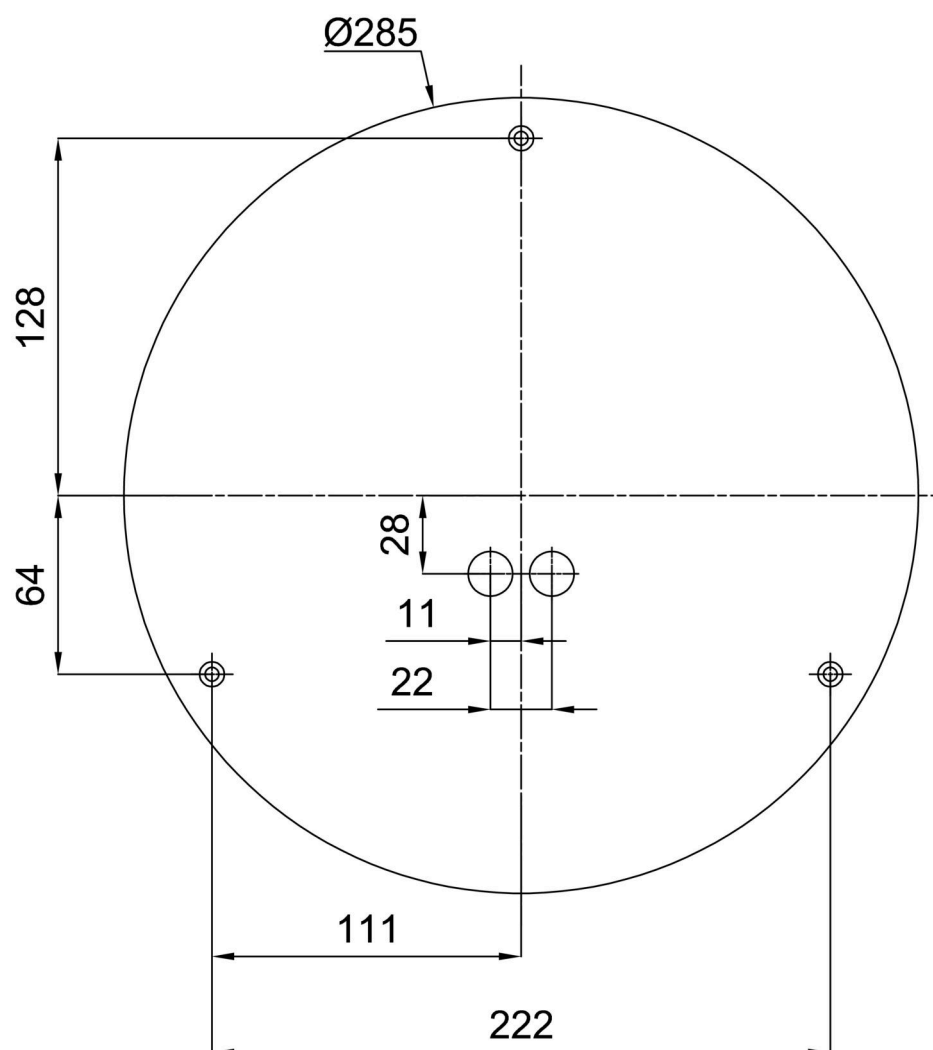

TECHNICKÝ LIST

Eulum data pro výpočtové programy jsou k dispozici na www.osmont.cz.

Logistická data

EAN	8591728149123
Hmotnost NTT0	2.5 Kg
Hmotnost BTTO	2.8 Kg
Počet kartonů	1 ks
Objem balení	0.017 m ³
Balení 1 šířka	0.355 m
Balení 1 délka	0.375 m
Balení 1 výška	0.13 m
Záruka*	60 měsíců

*U akumulátorů je poskytována záruka v délce 36 měsíců od data prodeje.

Montážní rozměry:

Doplňkový sortiment:

Dekoratívni límec

Kód produktu	Název	Barva	Obrázek	Rozkres
30136	B14/X14	nerez leštěná		
30135	B14/X4	bílá Ral9003		
30138	B14/X13	šedá		
30137	B14/X12	mosaz leštěná		