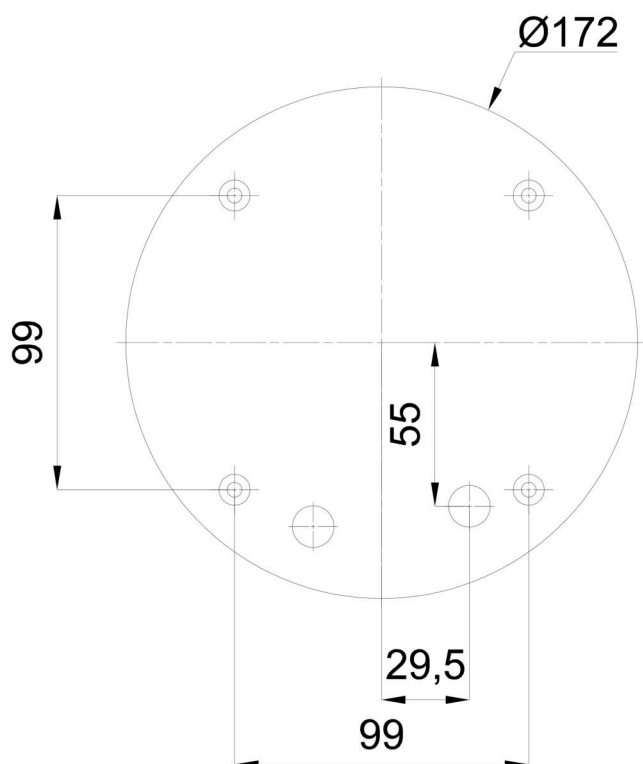

Elektrická data

Příkon	7 W
Třída ochrany	II
Stupeň krytí	IP43
Objímka	E27
Svorkovnice	šroubovací

Světelná data

Fotobiologická bezpečnost svítidla dle EN 62471 (Blue light hazard)	Risk group 0
---	--------------

Eulum data pro výpočtové programy jsou k dispozici na www.osmont.cz.

Logistická data

EAN	8591728400101
Hmotnost NTT0	1 Kg
Hmotnost BTTO	1.1925 Kg
Počet kartonů	1 ks
Objem balení	0.006 m ³
Balení 1 šířka	0.24 m
Balení 1 délka	0.23 m
Balení 1 výška	0.115 m
Záruka*	60 měsíců

*U akumulátorů je poskytována záruka v délce 36 měsíců od data prodeje.

Montážní rozměry:

Doplňkový sortiment:

Stínidlo

Kód produktu	Název	Barva	Obrázek	Rozkres
20001	040	bílá	