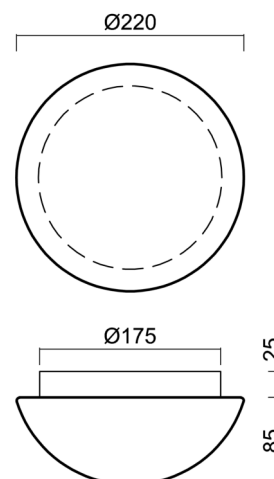

AURA 1

Kód produktu: AUR40010

Typ: IN-12DU2/040*

Krátký popis svítidla: Bílé přisazené žárovkové svítidlo ON/OFF a skleněné stínidlo TRIPLEX OPAL.

Technická data

Typy svítidel	Klasické on/off
Typ montáže	přisazené
Materiál základny	polykarbonát
Materiál stínidla	třívrstvé sklo TRIPLEX OPÁL
Barva základny	bílá Ral9003
Barva stínidla	bílá
Držení stínidla	sklapovací systém
Umístění montáže	strop/stěna
Šířka	220 mm
Délka	220 mm
Výška	110 mm
Průměr	Ø 220 mm
Montážní otvor	4xØ5mm
Kabelový vstup	2xØ16mm
Rázová pevnost	IK01
Provozní teplota	od -20°C do +30°C

Elektrická data

Příkon	7 W
Třída ochrany	II
Stupeň krytí	IP43
Objímka	E27
Svorkovnice	šroubovací

Světelná data

Fotobiologická bezpečnost svítidla dle EN 62471 (Blue light hazard)	Risk group 0

Eulum data pro výpočtové programy jsou k dispozici na www.osmont.cz.