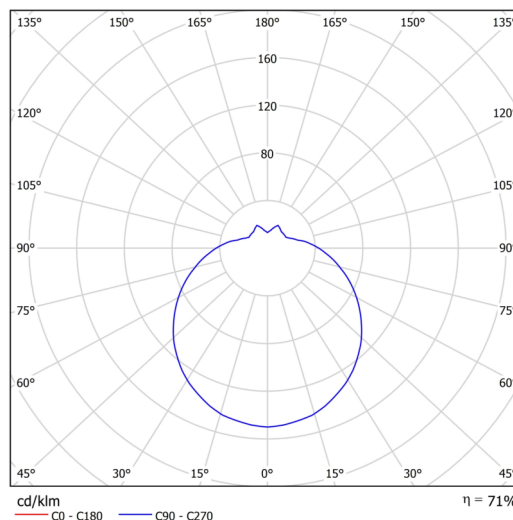

AURA 1

Kód produktu: AUR40010

Typ: IN-12DU2/040*

Krátký popis svítidla: Bílé přisazené žárovkové svítidlo ON/OFF a skleněné stínidlo TRIPLEX OPAL.

Technická data

Typy svítidel	Klasické on/off
Typ montáže	přisazené
Materiál základny	polykarbonát
Materiál stínidla	třívrstvé sklo TRIPLEX OPÁL
Barva základny	bílá Ral9003
Barva stínidla	bílá
Držení stínidla	sklapovací systém
Umístění montáže	strop/stěna
Šířka	220 mm
Délka	220 mm
Výška	110 mm
Průměr	Ø 220 mm
Montážní otvor	4xØ5mm
Kabelový vstup	2xØ16mm
Rázová pevnost	IK01
Provozní teplota	od -20°C do +30°C

Elektrická data

Příkon	7 W
Třída ochrany	II
Stupeň krytí	IP43
Objímka	E27
Svorkovnice	šroubovací

Světelná data

Fotobiologická bezpečnost svítidla dle EN 62471 (Blue light hazard)	Risk group 0

Eulum data pro výpočtové programy jsou k dispozici na www.osmont.cz.