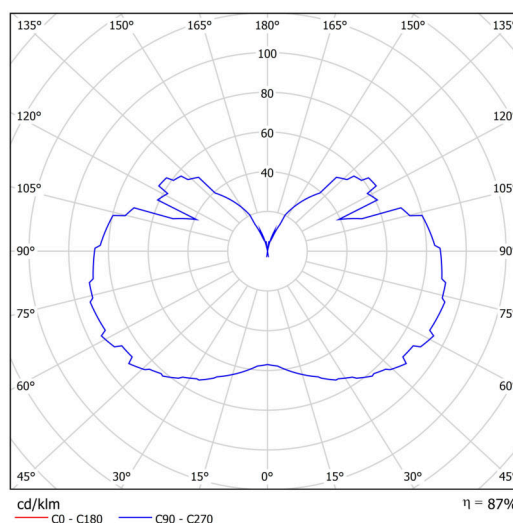

Světelné

Světelný tok svítidla	3910 lm
Světelný tok zdroje	4440 lm
Měrný výkon	144 lm/W
Teplota	3000 K
Životnost LED L80/B10	100000 hod
CRI	Ra80
MacAdam	3
Fotobiologická bezpečnost svítidla dle EN 62471 (Blue light hazard)	Risk group 0